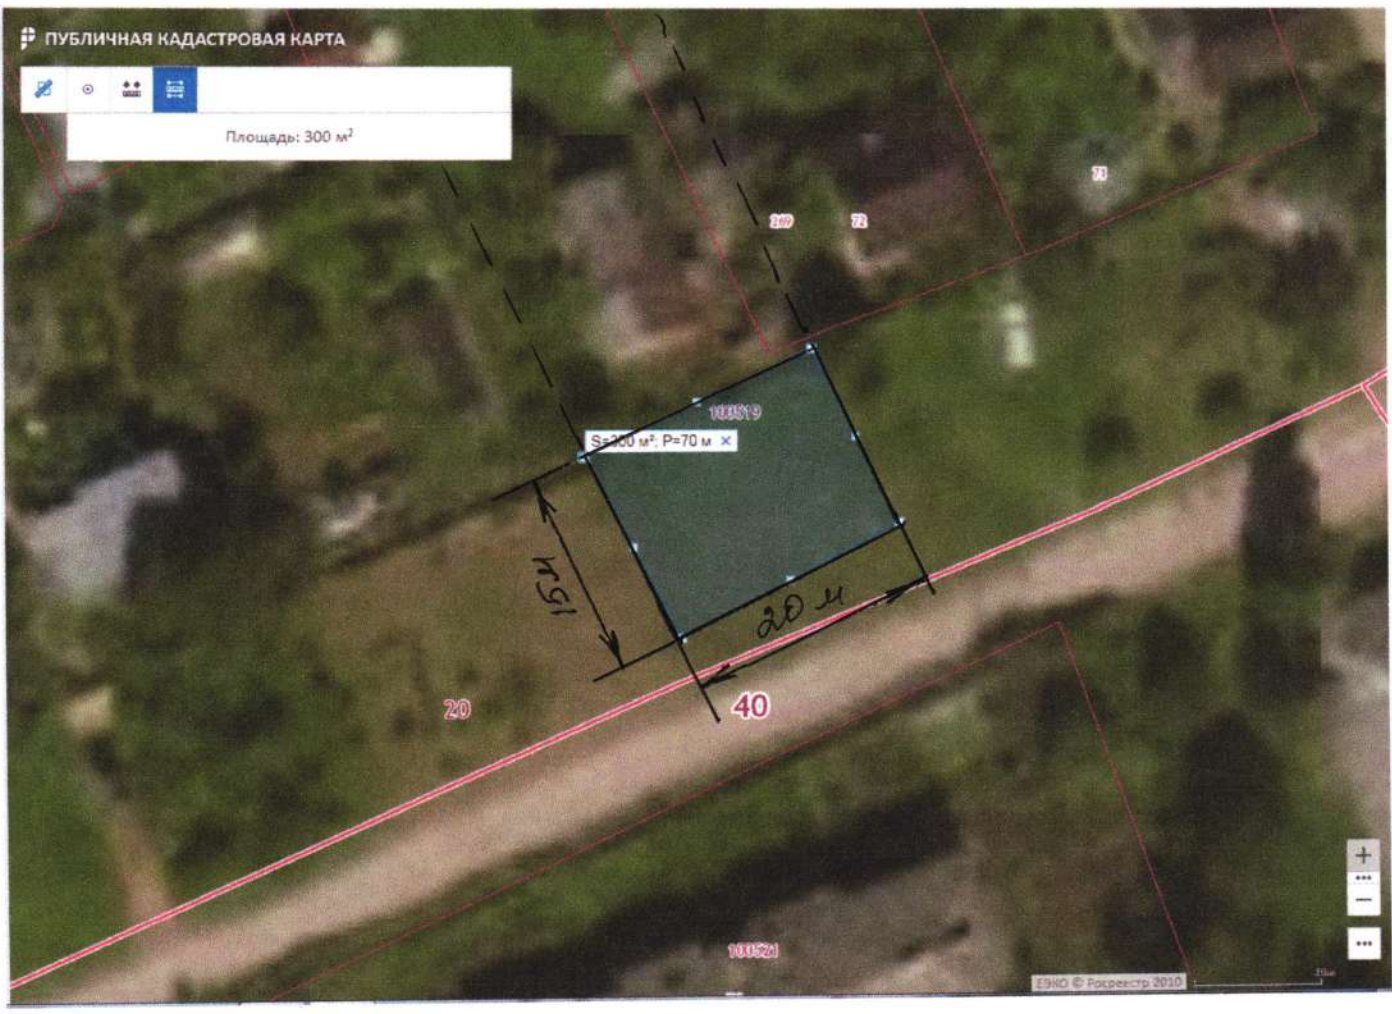

Ул. Пролетарская 52

Кадастровый номер земельного участка: 40:20:100519:74

Площадь прилегающей территории: 300 кв.м