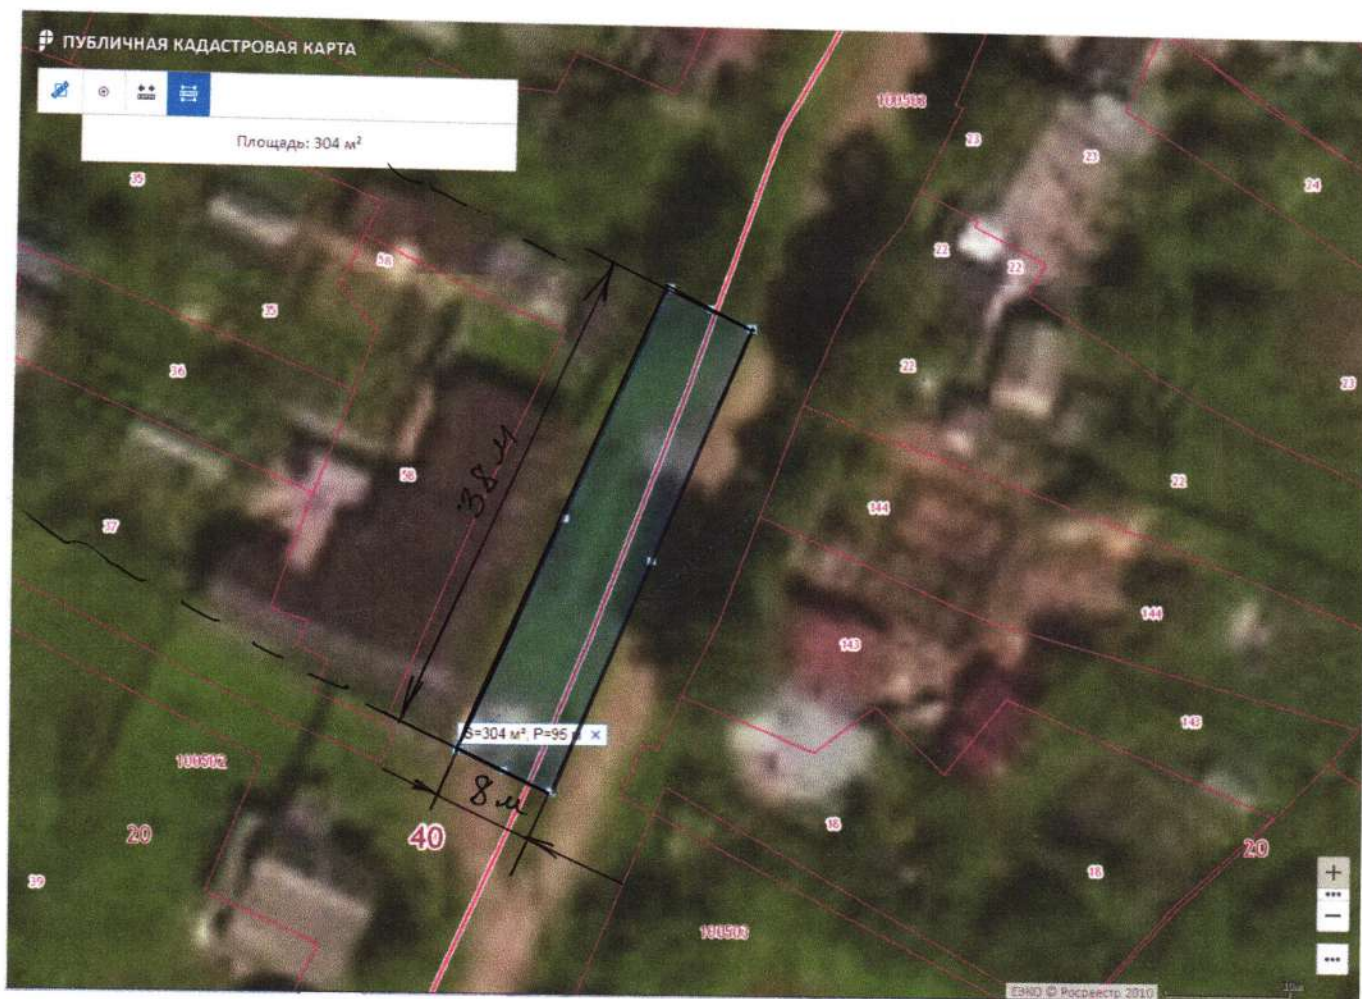

Ул. Пролетарская 8

Кадастровый номер земельного участка : 1) 40:20:100502:35

2) 40:20:100502:58

3) 40:20:100502:36

4) 40:20:100502:37

Площадь прилегающей территории: 304 кв.м