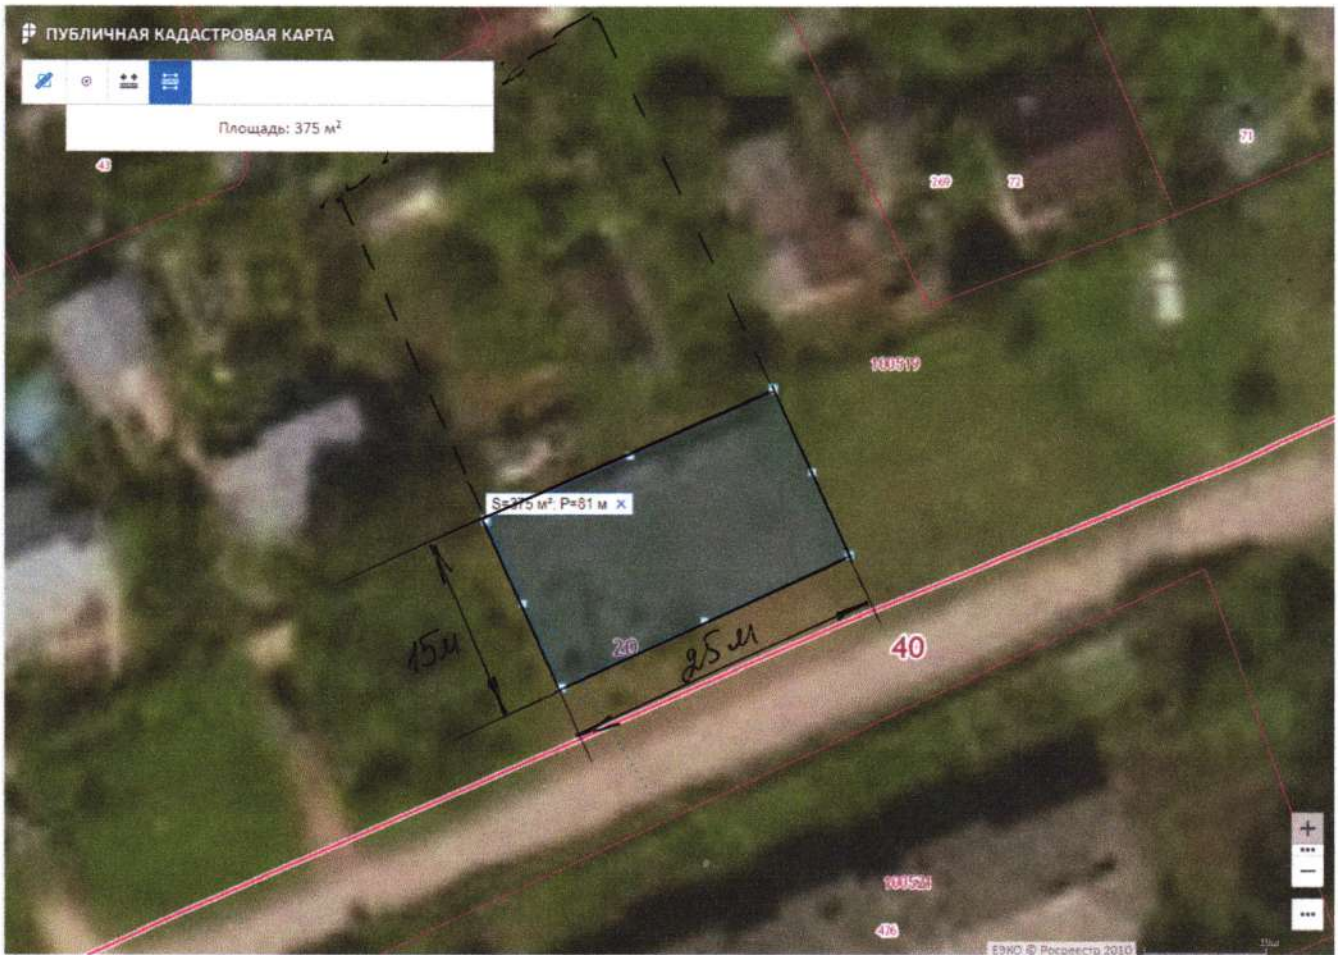

3) 40:20:100502:36

4) 40:20:100502:37

Площадь прилегающей территории: 304 кв.м

Люксембург 40/9)

Кадастровый номер земельного участка : 1) 40:20:100502:132

2) 40:20:100502:134

3) 40:20:100502:75

Площадь прилегающей территории: 222 кв.м

Кадастровый номер земельного участка : 40:20:100519:69: 9
40:20:100519:70

Площадь прилегающей территории: 490 кв.м

Ул. Пролетарская 48

Кадастровый номер земельного участка : 40:20:100519:71

Площадь прилегающей территории: 349 кв.м

Площадь прилегающей территории: 300 кв.м

Ул. Пролетарская 54

Кадастровый номер земельного участка: 40:20:100519:75

Площадь прилегающей территории: 375 кв.м

Ул Пролетарская 56

Кадастровый номер земельного участка : 40:20:100519:76

Площадь прилегающей территории: 345 кв.м

Ул Пролетарская 58

Кадастровый номер земельного участка : 40:20:100519:77

Площадь прилегающей территории: 612 кв.м