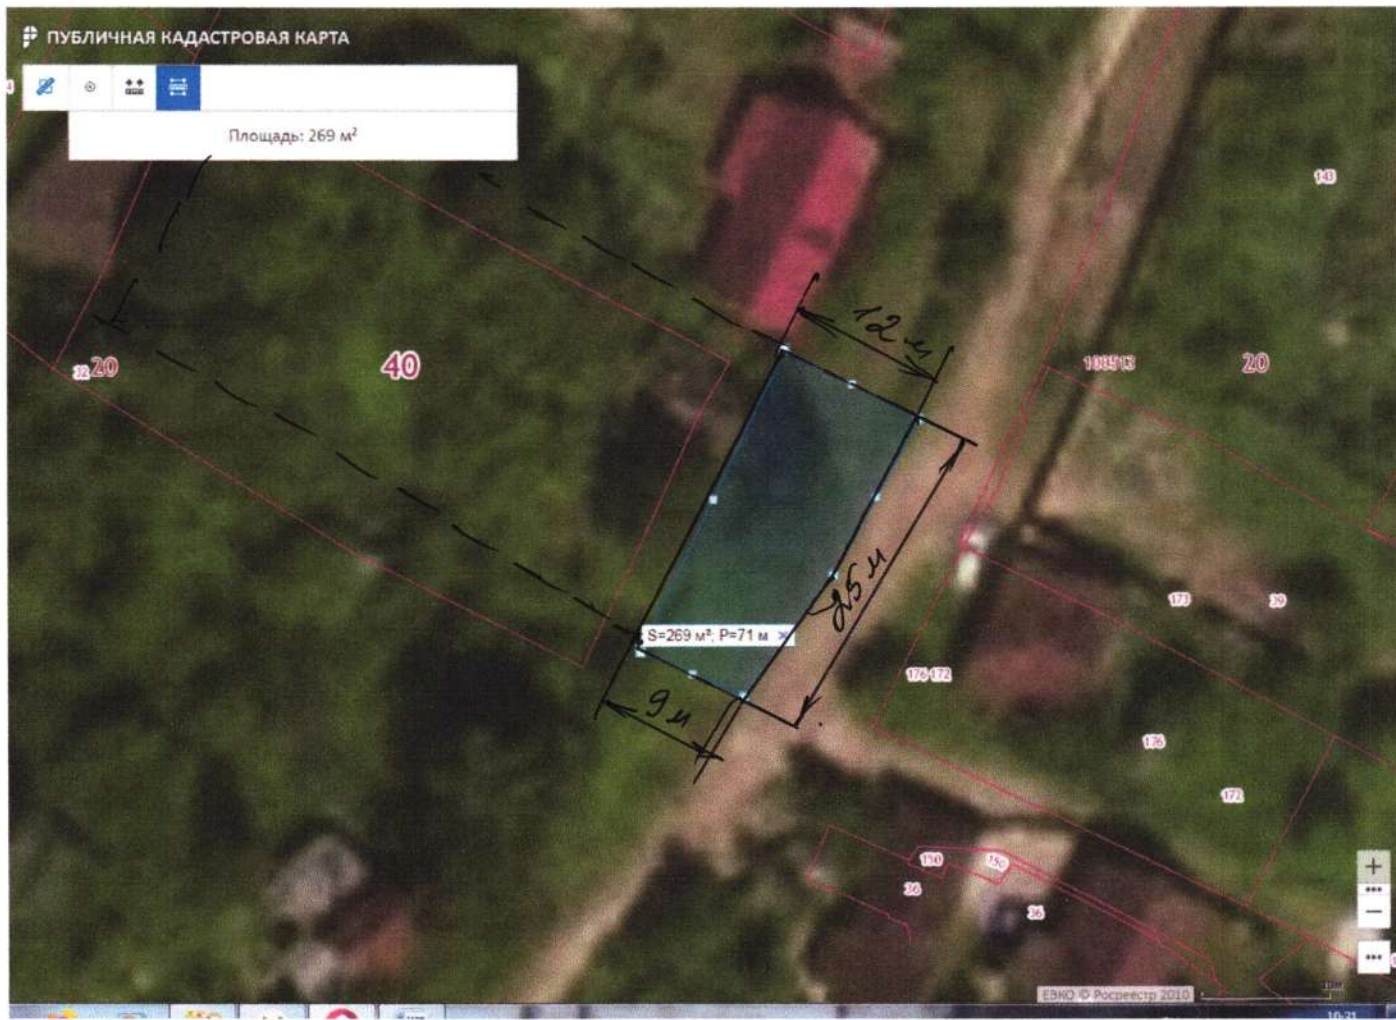

Ул. Пролетарская 32

Кадастровый номер земельного участка : 40:20:100513:32

Площадь прилегающей территории : 269 кв.м