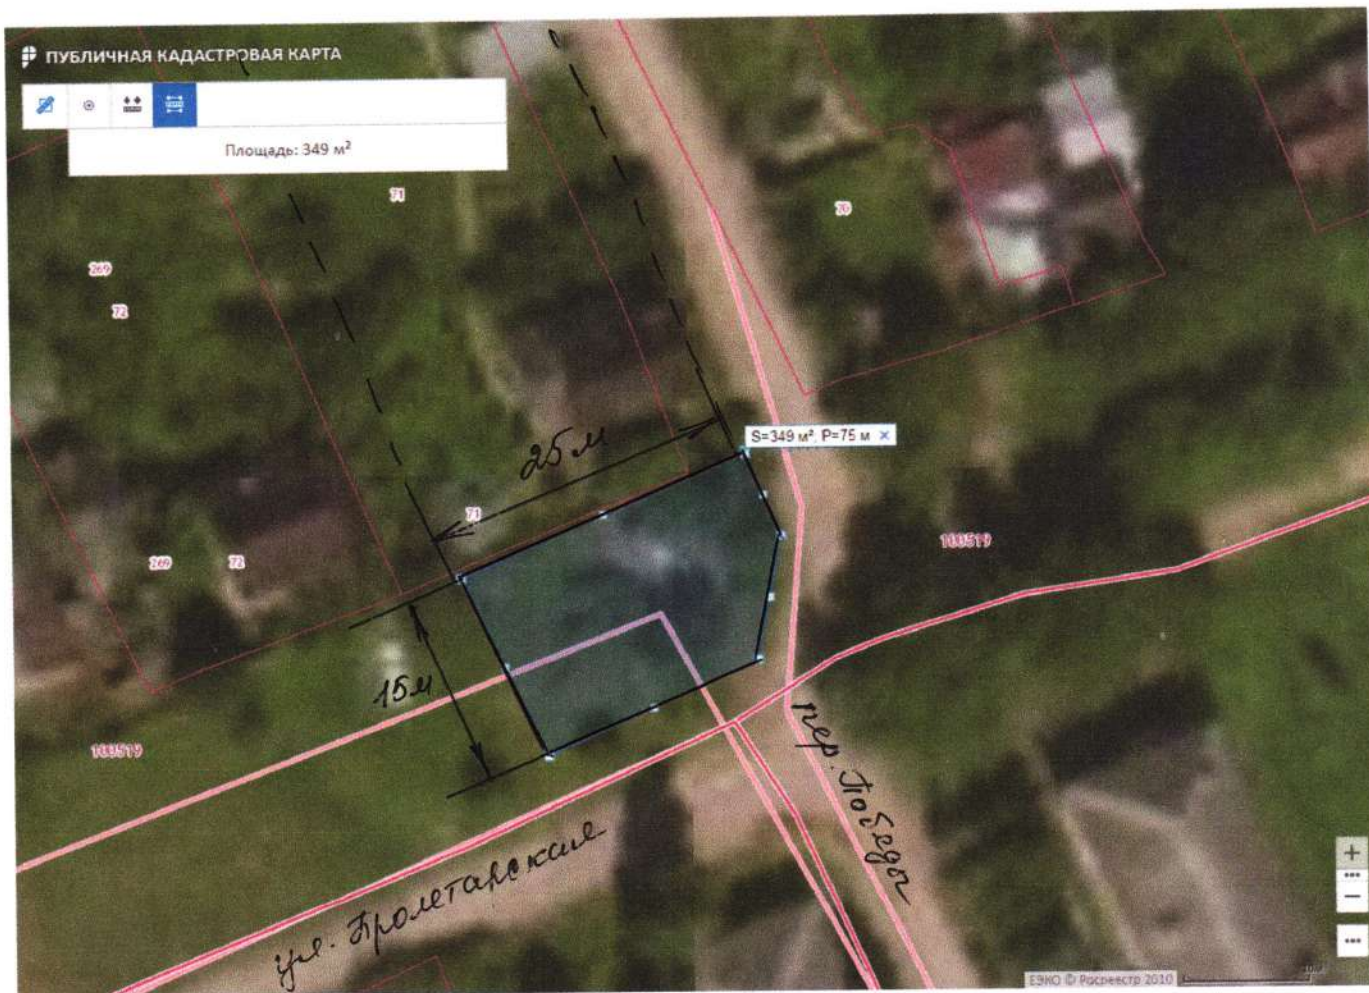

2) 40:20:100521:415

Площадь прилегающей территории: 758 кв.м

Ул Пролетарская 44

Кадастровый номер земельного участка : 1) 40:20:100519:67

2) 40:20:100519:68

Площадь прилегающей территории: 390 кв. м

Ул. Пролетарская 46

Кадастровый номер земельного участка : 40:20:100519:69: 9
40:20:100519:70

Площадь прилегающей территории: 490 кв.м

Ул. Пролетарская 48

Кадастровый номер земельного участка : 40:20:100519:71

Площадь прилегающей территории: 349 кв.м