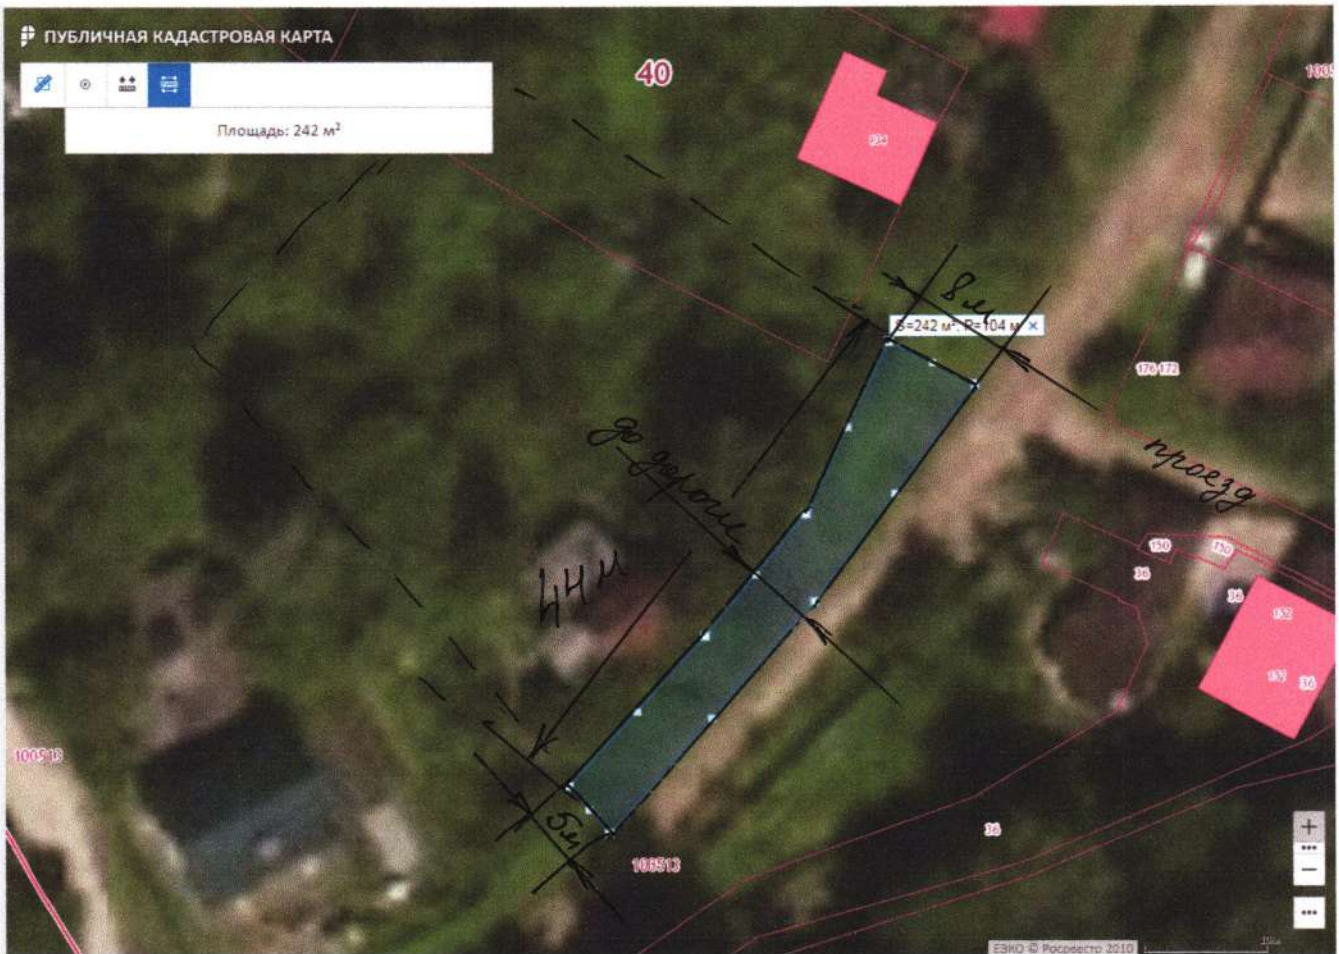

Ул. Пролетарская 34

Кадастровый номер земельного участка : 1)40:20:100513:30

2)40:20:100513:31

3)40:20:100513:72

Площадь прилегающей территории : 242 кв.м