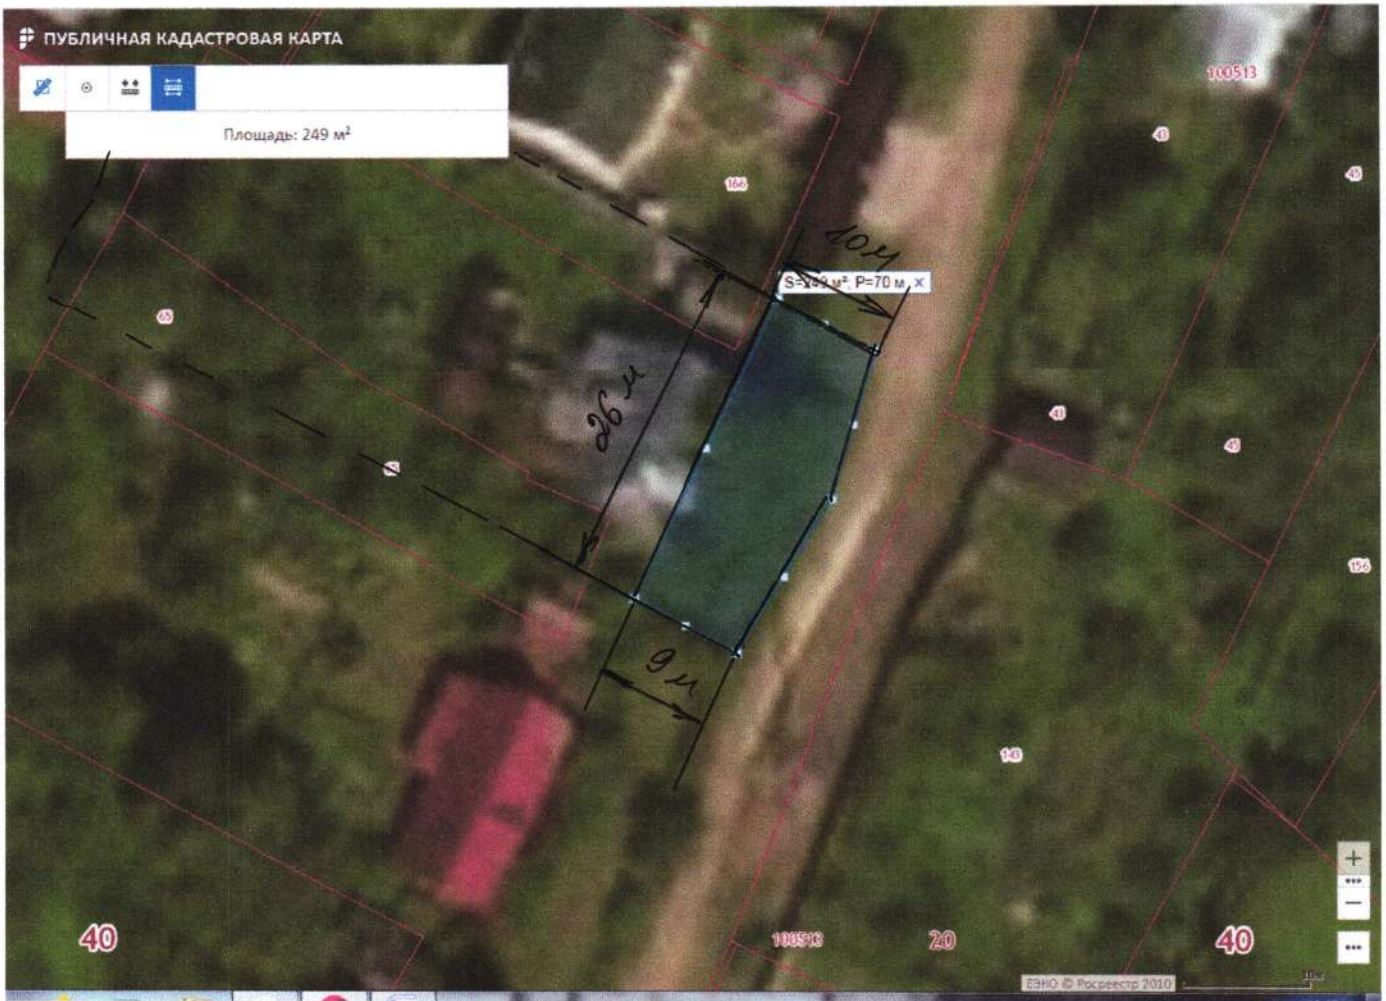

Ул. Пролетарская 1

Кадастровый номер земельного участка : 40:20:100503:72

Площадь прилегающей территории: 96 кв.м

Ул. Пролетарская 2

Кадастровый номер земельного участка : 40:20:100502:136

Площадь прилегающей территории: 68 кв.м

2) 40:20:100502:129

Площадь прилегающей территории: 242 кв.м

Ул. Пролетарская 5

Кадастровый номер земельного участка : 40:20:100503:18

40:20:100503:143

Площадь прилегающей территории: 138 кв.м

Ул. Пролетарская 5 А

3) 40:20:100502:36

4) 40:20:100502:37

Площадь прилегающей территории: 304 кв.м

Люксембург 40/9)

Кадастровый номер земельного участка : 1) 40:20:100502:132

2) 40:20:100502:134

3) 40:20:100502:75

Площадь прилегающей территории: 222 кв.м

Ул. Пролетарская 20

Кадастровый номер земельного участка : 40:20:100502:51

Площадь прилегающей территории: 98 кв.м

Ул. Пролетарская 22

Кадастровый номер : 40:20:100513:169

Площадь прилегающей территории: 195