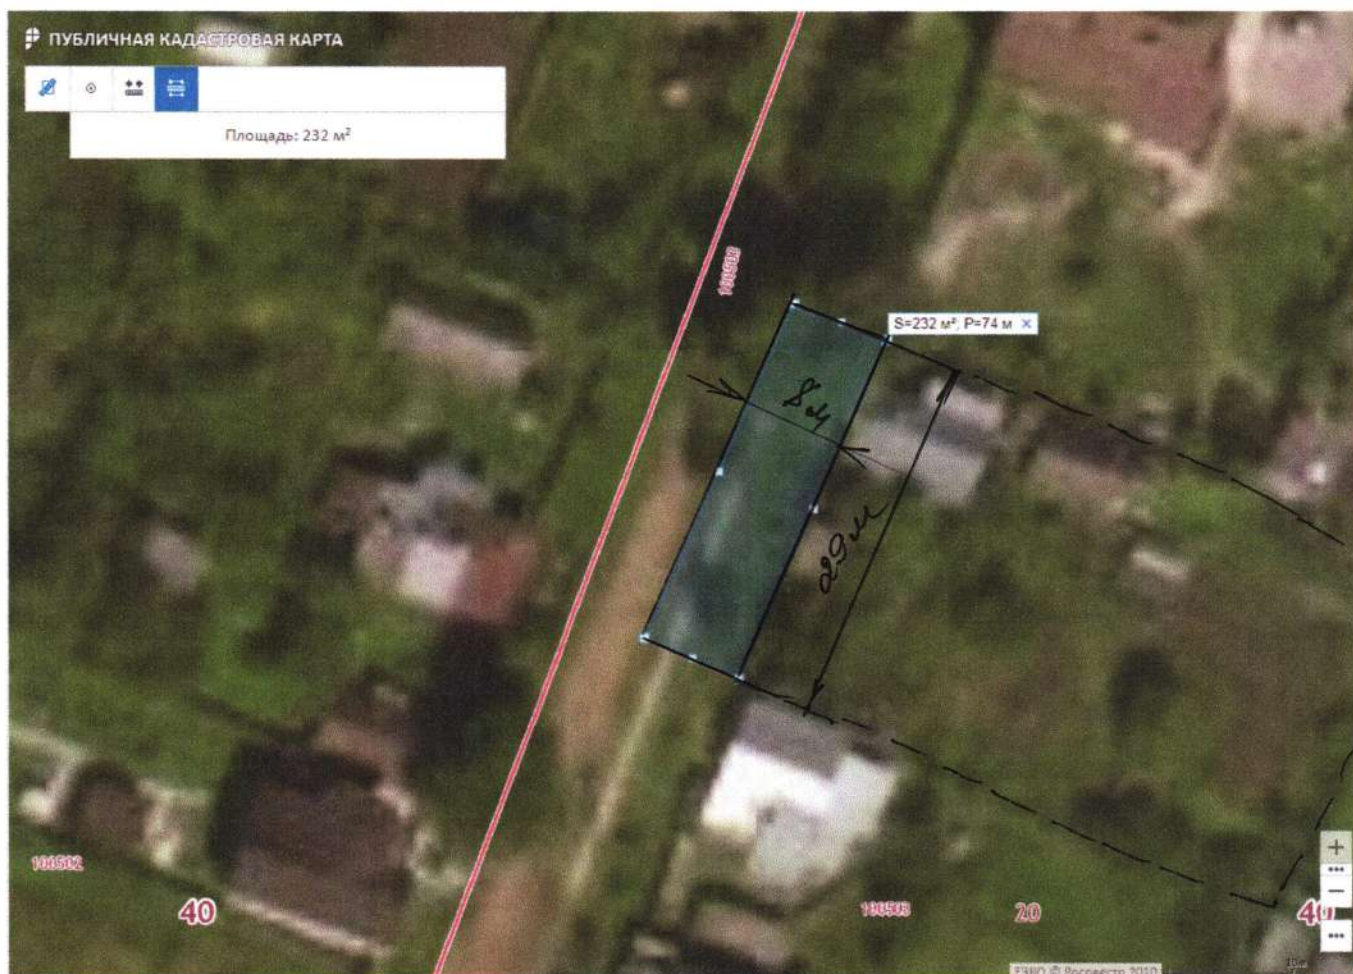

Ул. Пролетарская 13

Кадастровый номер земельного участка : 1) 40:20:100503:129

2) 4020:100503:138

Площадь прилегающей территории: 232 кв.м