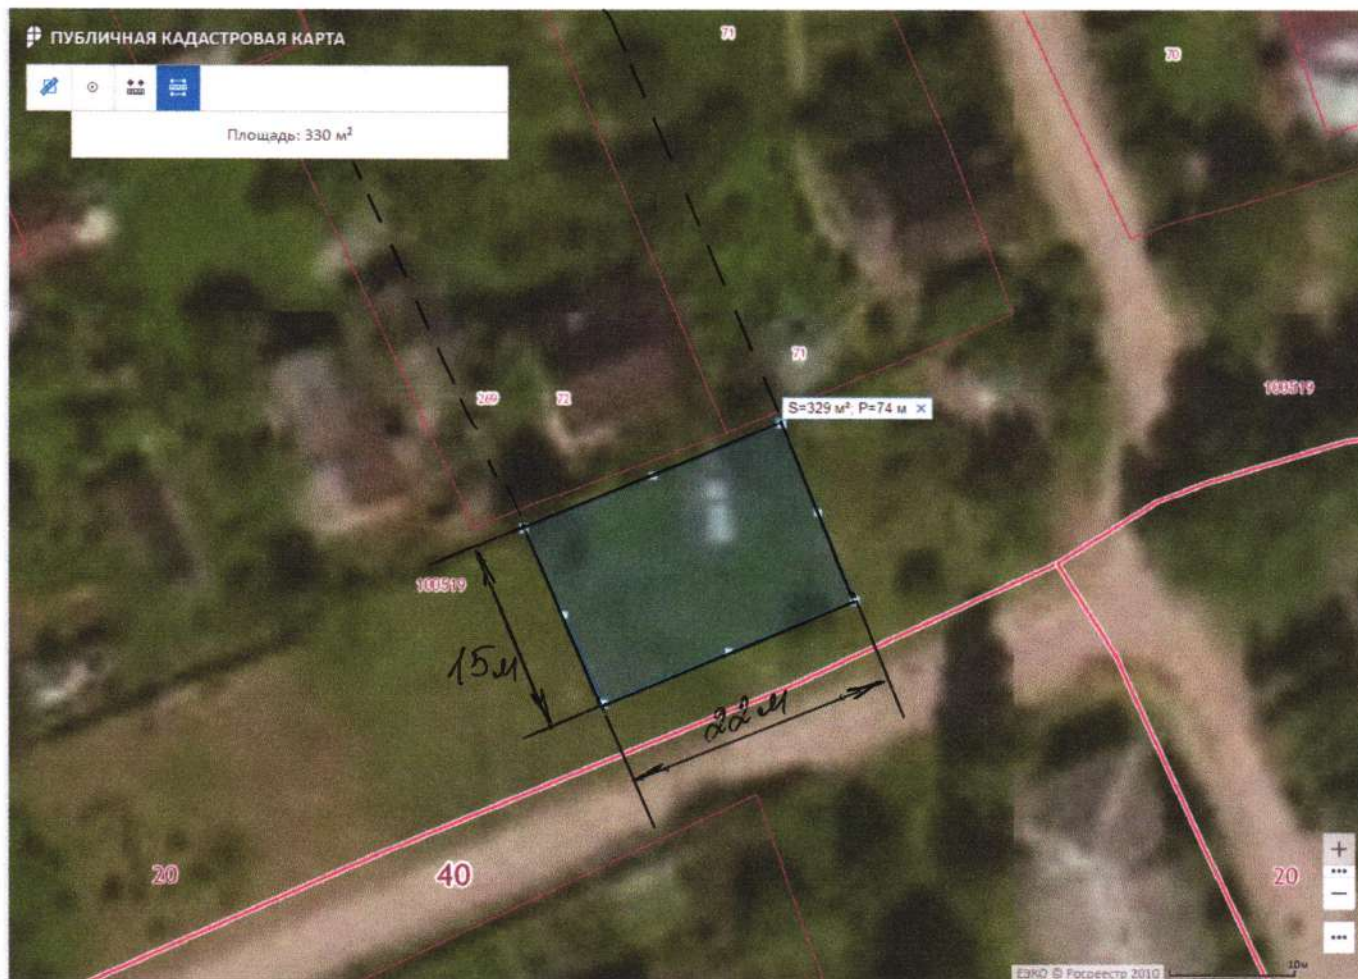

2) 40:20:100521:415

Площадь прилегающей территории: 758 кв.м

Ул Пролетарская 44

Кадастровый номер земельного участка : 1) 40:20:100519:67

2) 40:20:100519:68

Площадь прилегающей территории: 390 кв. м

Ул. Пролетарская 46

Кадастровый номер земельного участка : 40:20:100519:69: 9
40:20:100519:70

Площадь прилегающей территории: 490 кв.м

Ул. Пролетарская 48

Кадастровый номер земельного участка : 40:20:100519:71

Площадь прилегающей территории: 349 кв.м

Площадь прилегающей территории: 300 кв.м

Ул. Пролетарская 54

Кадастровый номер земельного участка: 40:20:100519:75

Площадь прилегающей территории: 375 кв.м

Ул Пролетарская 56

Кадастровый номер земельного участка : 40:20:100519:76

Площадь прилегающей территории: 345 кв.м

Ул Пролетарская 58

Кадастровый номер земельного участка : 40:20:100519:77

Площадь прилегающей территории: 612 кв.м