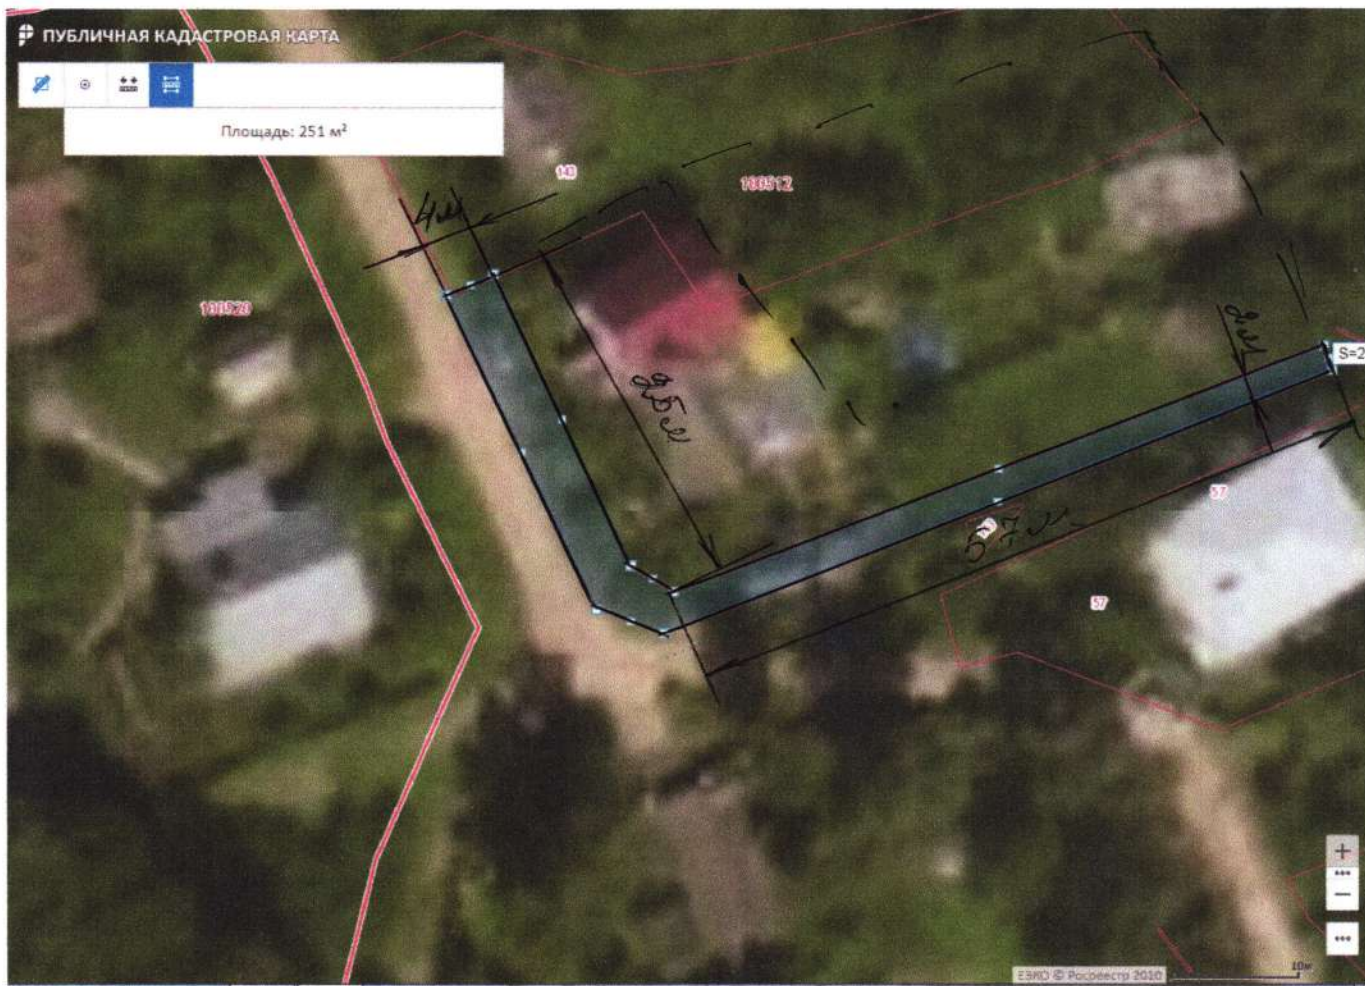

Ул. Пролетарская 31 А

1. Кадастровый номер земельного участка :
1) 40:20:100512:21
  2) 40:20:100512:22
  3) 40:20:100512:52

Площадь прилегающей территории: 251 кв.м