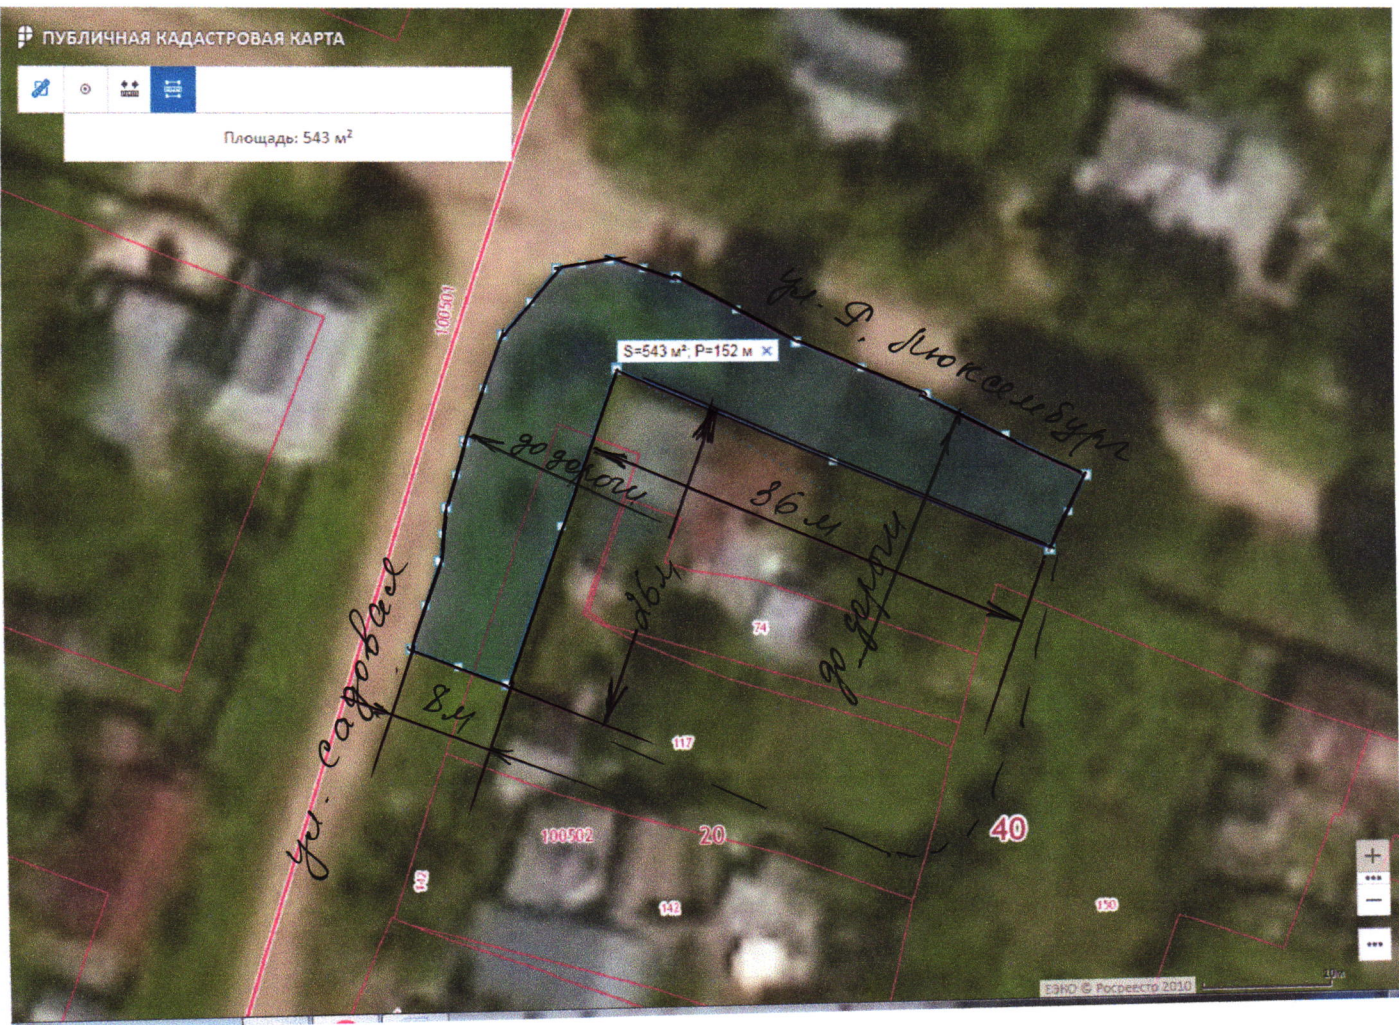

Ул Садовая 1

Кадастровый номер земельного участка : 1) 40:20:100502:23

Площадь прилегающей территории: 144 кв.м

Ул. Садовая 2

Кадастровый номер земельного участка: 1) 40:20:100501:1

2) 40:20:100501:134

Площадь прилегающей территории: 248 кв. м

Ул. Садовая 2А

Кадастровый номер земельного участка : 40:20:100501:2

Площадь прилегающей территории: 40 кв.м

Ул. Садовая 3

Кадастровый номер земельного участка : 40:20100502:22

Площадь прилегающей территории: 51 кв.м

Ул. Садовая 5

Кадастровый номер земельного участка : 1) 40:20:100502:21

2) 40:20:100502:127

Площадь прилегающей территории: 332 кв.м

Ул. Садовая 6

Кадастровый номер земельного участка : 40:20:100501:5

Площадь прилегающей территории: 154 кв.м

Кадастровый номер земельного участка : 40:20:100501:68

Площадь прилегающей территории: 680 кв.м

Ул. Садовая 16

Кадастровый номер земельного участка : 1) 40:20:100501:18

2) 40:20:100501:17

Площадь прилегающей территории: *214 кв. м*