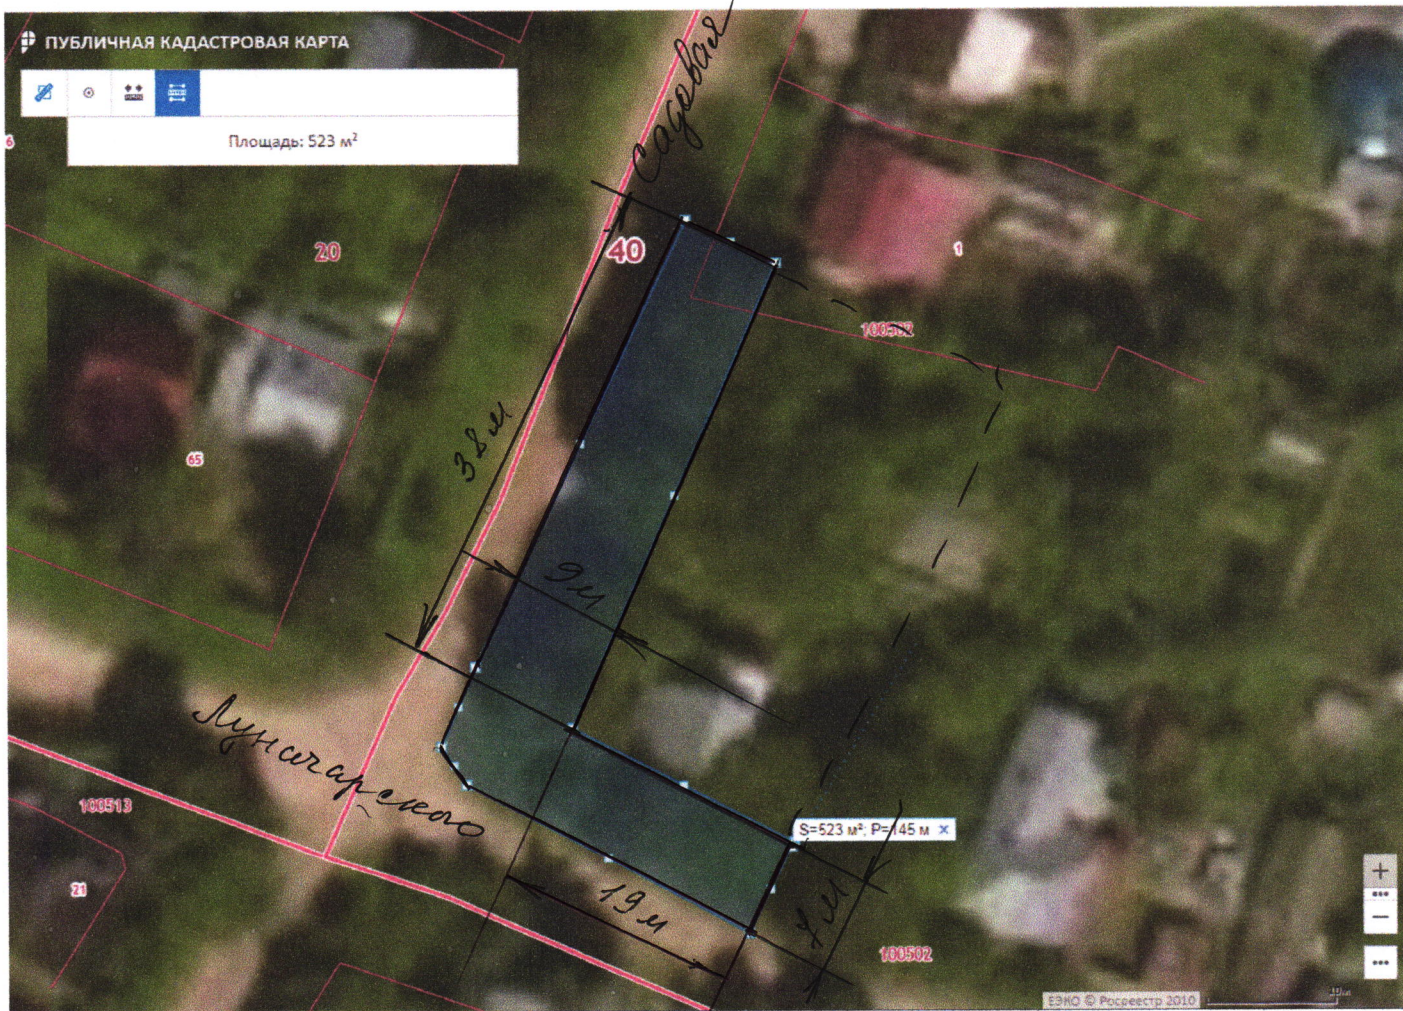

Ул Садовая 1

Кадастровый номер земельного участка : 1) 40:20:100502:23

Площадь прилегающей территории: 144 кв.м

Ул. Садовая 2

Кадастровый номер земельного участка: 1) 40:20:100501:1

2) 40:20:100501:134

Площадь прилегающей территории: 248 кв. м

Площадь прилегающей территории: 273 кв.м

Ул. Садовая 23 А

Кадастровый номер земельного участка : 40:20:100502:1

Площадь прилегающей территории: 157 кв.м

Ул. Садовая 24/57

Кадастровый номер земельного участка : 40:20:100513:21

Площадь прилегающей территории: 398 кв. м

Ул. Садовая 25/52 ( угол с Луначарского)

Кадастровый номер земельного участка : 40:20:100502:60

Площадь прилегающей территории: 523 кв.м

Ул. Садовая 26

Кадастровый номер земельного участка : 40:20:100513:19

Площадь прилегающей территории: 288 кв.м