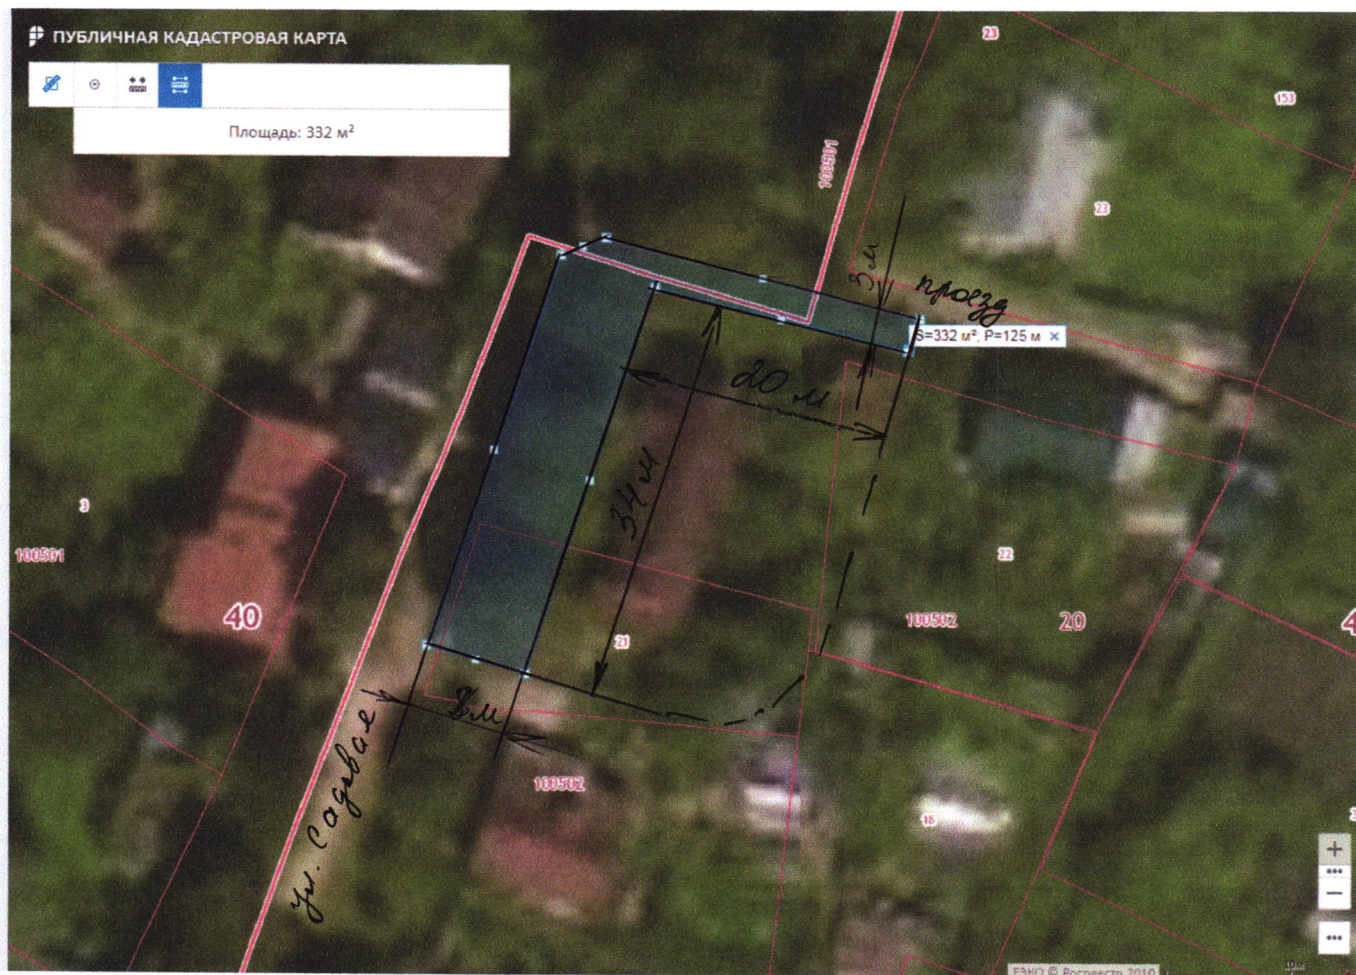

Ул Садовая 1

Кадастровый номер земельного участка : 1) 40:20:100502:23

Площадь прилегающей территории: 144 кв.м

Ул. Садовая 2

Кадастровый номер земельного участка: 1) 40:20:100501:1

2) 40:20:100501:134

Площадь прилегающей территории: 248 кв. м

Ул. Садовая 2А

Кадастровый номер земельного участка : 40:20:100501:2

Площадь прилегающей территории: 40 кв.м

Ул. Садовая 3

Кадастровый номер земельного участка : 40:20100502:22

Площадь прилегающей территории: 51 кв.м

Ул Садовая 4А

Кадастровый номер земельного участка : 40:20:100501:64

Площадь прилегающей территории: 57 кв.м

Ул. Садовая 4

Кадастровый номер земельного участка : 40:20:100501:64

Площадь прилегающей территории: 158 кв.м

Ул. Садовая 5

Кадастровый номер земельного участка : 1) 40:20:100502:21

2) 40:20:100502:127

Площадь прилегающей территории: 332 кв.м

Ул. Садовая 6

Кадастровый номер земельного участка : 40:20:100501:5

Площадь прилегающей территории: 154 кв.м