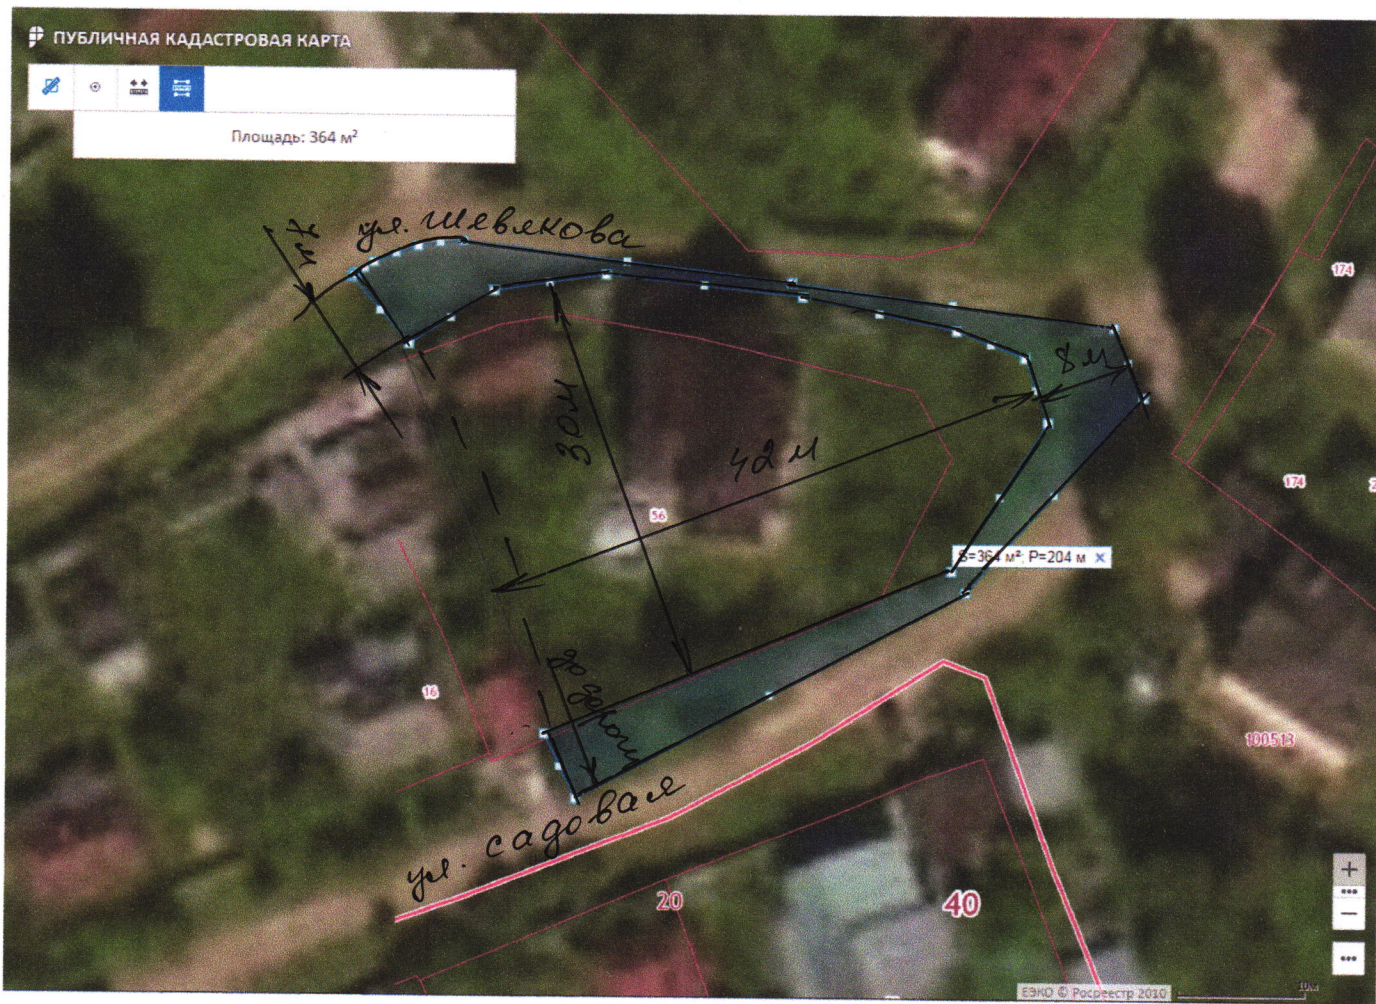

Ул. Садовая 30

Кадастровый номер земельного участка : 40:20:100513:56

Площадь прилегающей территории: 364 кв.м