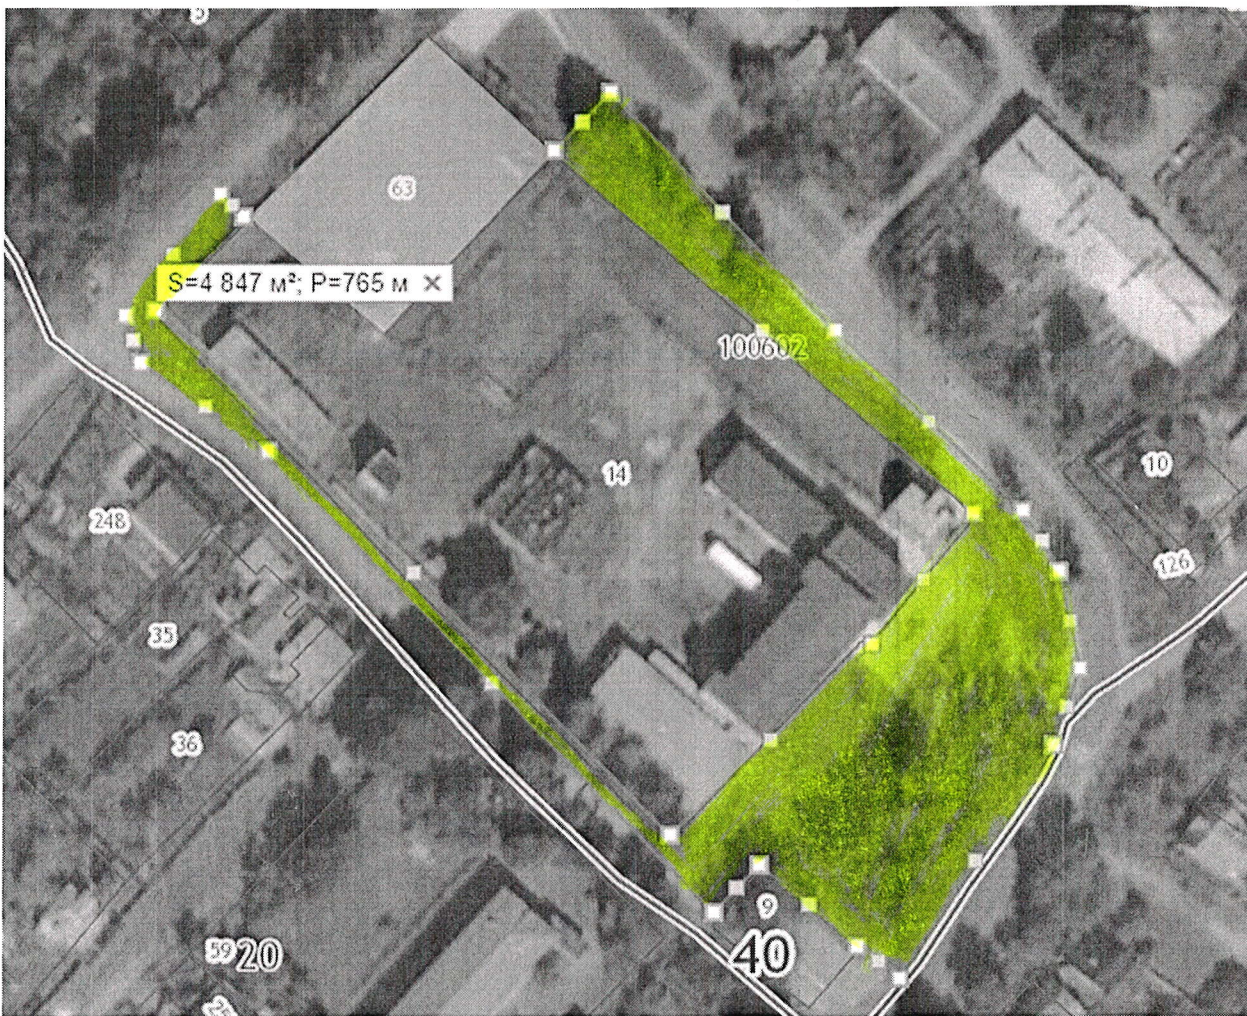

Г.Таруса, ул.Шмидта, д.14А

KN земельного участка 40:20:100602:14

S прилегающей территории 4847 м²

Тарусская вышневка