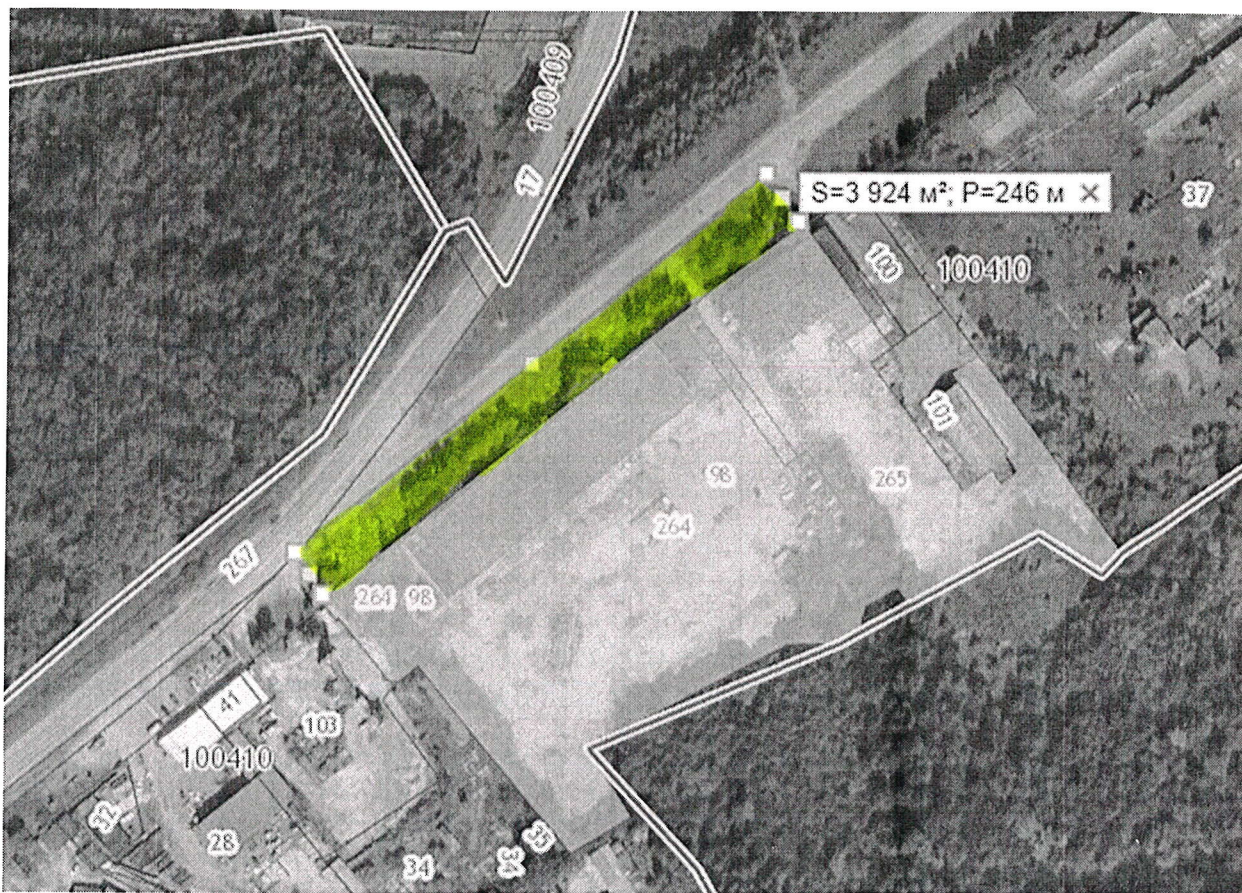

S прилегающей территории 836 м²

М-и «Fix Price»
..иногда - посетили..

Г.Таруса, ул.Ленина, д.61

KN земельного участка 40:20:100410:3

S прилегающей территории 911 м²

Оружие и средства защиты "Лобачев Армс"

Г.Таруса, ул.Ленина, д. 63

КН земельного участка 40:20:100410:40

S прилегающей территории 1031м²

ООО "Луколье"

Г.Таруса, ул.Ленина, д.65

KN земельного участка –

S прилегающей территории 1270 м²

ООО ИПП «Здоровье Казань»

Г.Таруса, ул.Ленина, д.67а

КН земельного участка 40:20:100410:38

S прилегающей территории 1434 м²

ООО "Амулет Здоровья"

Г.Таруса, ул.Ленина, д. 68

KN земельного участка 40:20:100604:68

S прилегающей территории 3186 м²

М-и «Удэиш»

Г.Таруса, ул.Ленина, д. 69

КН земельного участка 40:20:100410:37

S прилегающей территории 4353 м²

бывш. ЗАО "Сельский Строитель"
ООО ПТБ "Створ"

Г.Таруса, ул. Ленина, д. 71

КН земельного участка 40:20:100410:98

S прилегающей территории 3294 м²