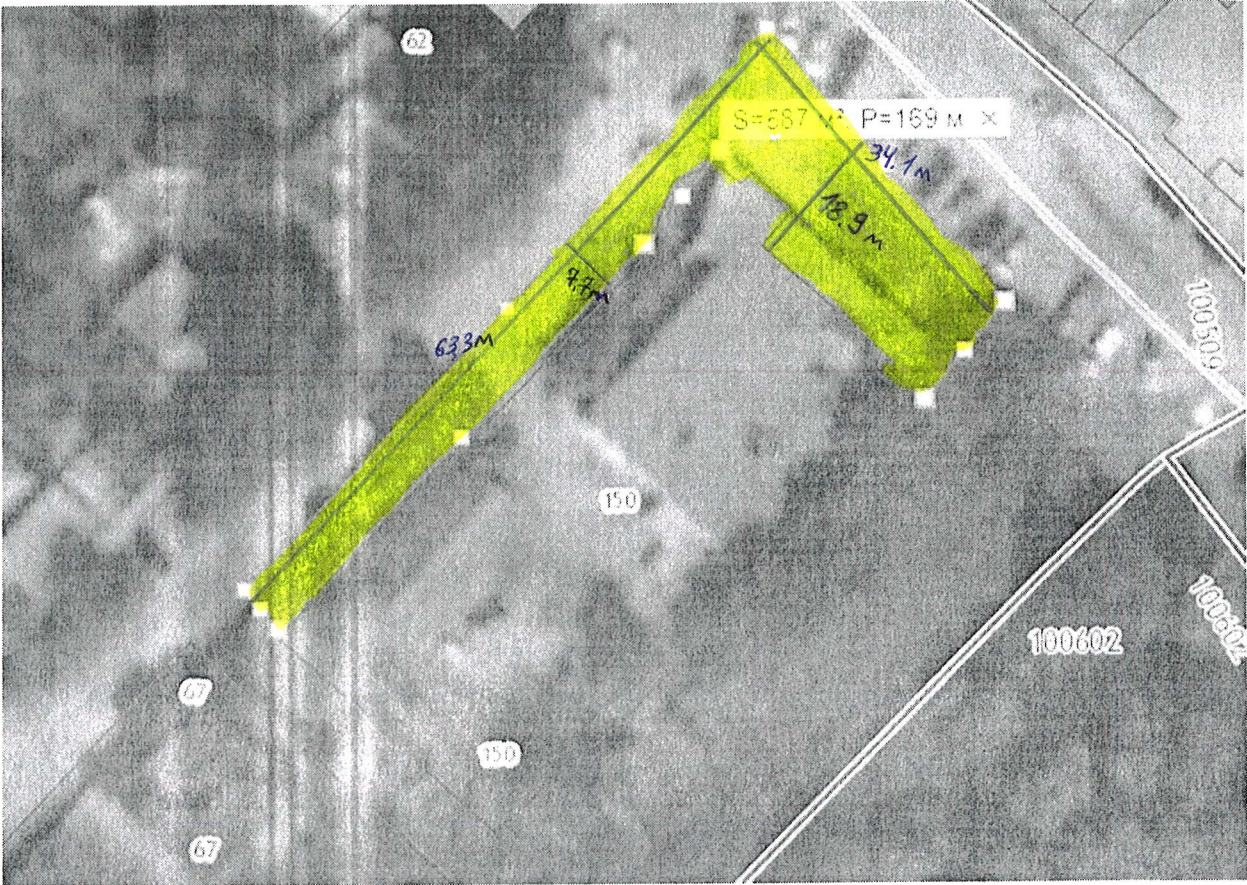

S прилегающей территории 1417 м²

РЭС

Г.Таруса, ул.Ленина, д.76

KN земельного участка 40:20:100403:14

S прилегающей территории 4360 м²

РЭС

Г.Таруса, ул.Ленина, д.76А

KN земельного участка 40:20:100403:291

Г.Таруса, ул. Луначарского, д.21

KN земельного участка 40:20:100509:68

S прилегающей территории 32 м²

ООО «Строй мастер»

Г.Таруса, ул.Луначарского, д.13А

КН земельного участка 40:20:100509:150

S прилегающей территории 587 м²