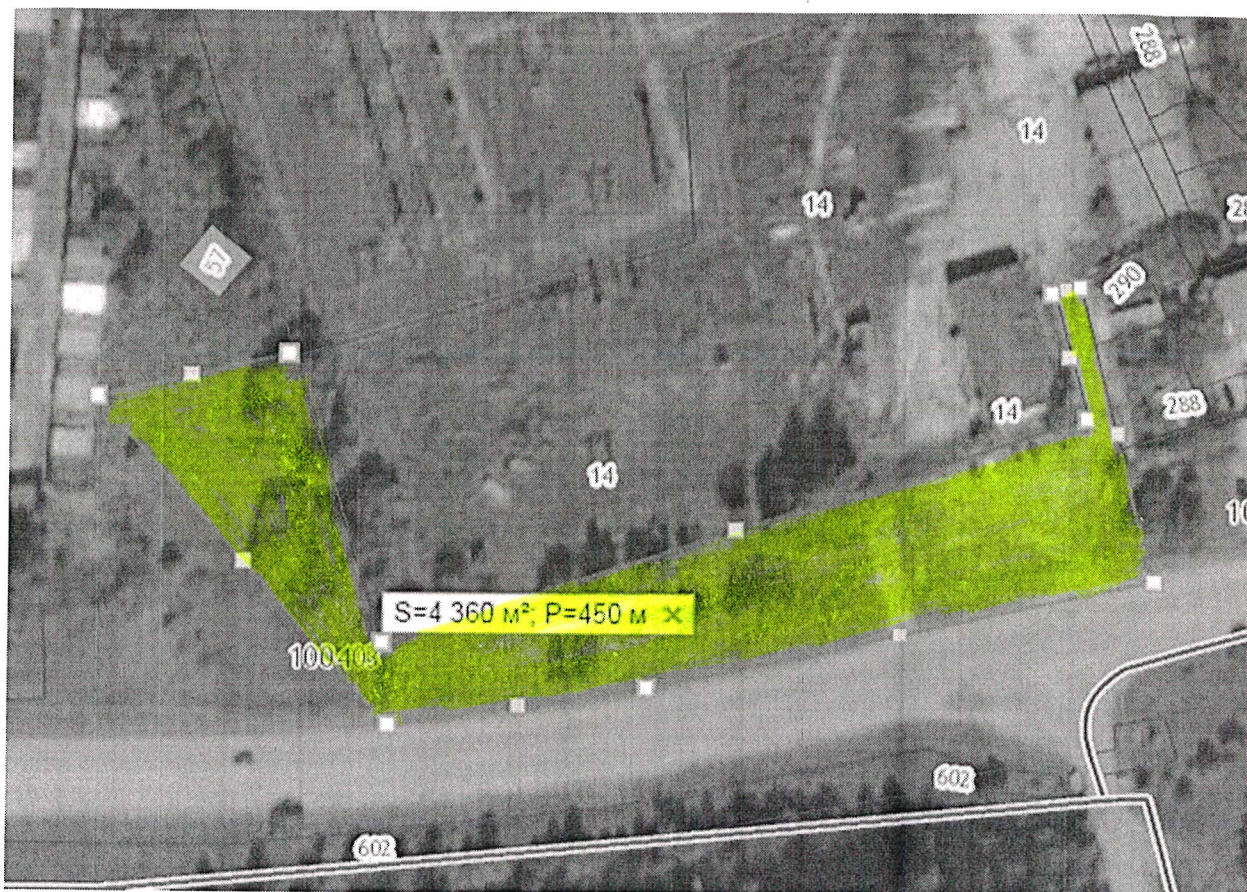

S прилегающей территории: 131 м²

Аптека "Назкие Цены"

Г.Таруса, ул.Ленина, д.13

KN земельного участка 40:20:100509:157

S прилегающей территории 50 м²

М-и "Маско"

Г.Таруса, ул.Ленина, д.16

KN земельного участка –

КН земельного участка 40:20:100410:40

S прилегающей территории 1031м²

ООО "Луколье"

Г.Таруса, ул.Ленина, д.65

KN земельного участка –

S прилегающей территории 1270 м²

ООО ИПП «Здоровье Казань»

Г.Таруса, ул.Ленина, д.67а

?

Г.Таруса, ул.Ленина, д.74

КН земельного участка 40:20:100523:79

S прилегающей территории 10513 м²

Ленина 74, 74а, 74б

школа № 11 им. М.Г. Ефремова

Г.Таруса, ул.Ленина, д.76

KN земельного участка 40:20:100403:13

S прилегающей территории 1417 м²

РЭС

Г.Таруса, ул.Ленина, д.76

KN земельного участка 40:20:100403:14

S прилегающей территории 4360 м²

РЭС

Г.Таруса, ул.Ленина, д.76А

KN земельного участка 40:20:100403:291