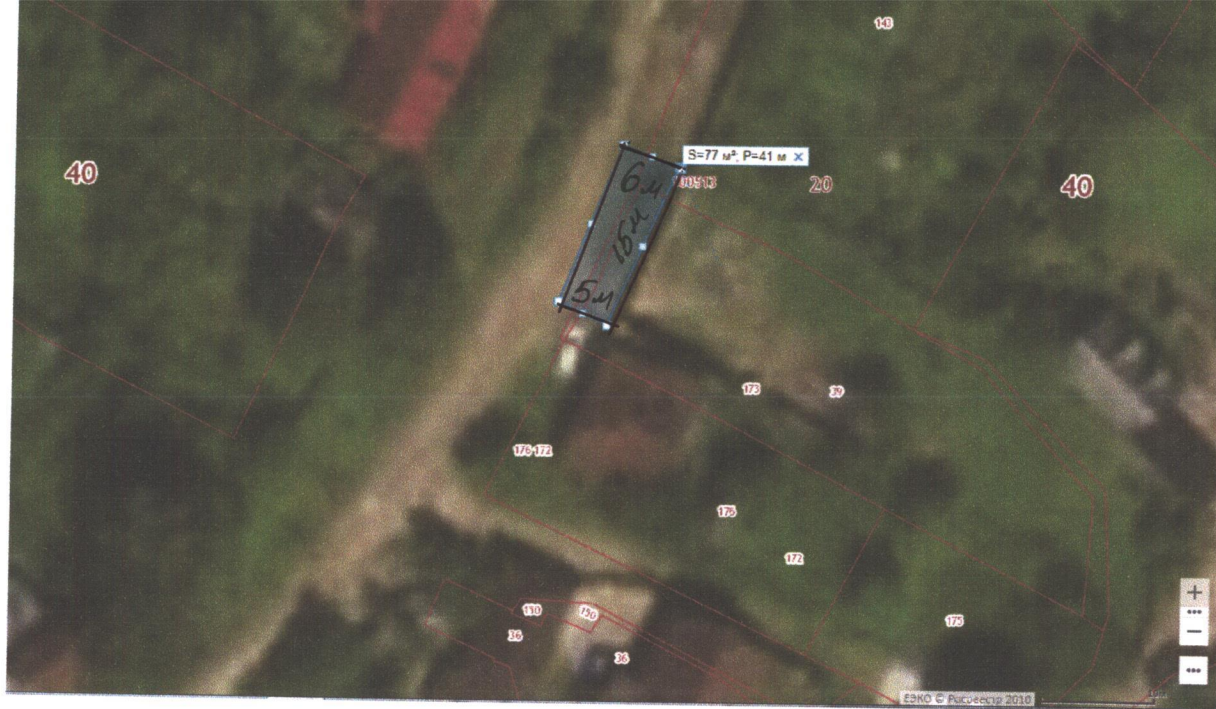

Ул. Пролетарская 25

Кадастровый номер земельного участка: 40:20100513:173

Площадь прилегающей территории: 77 кв.м