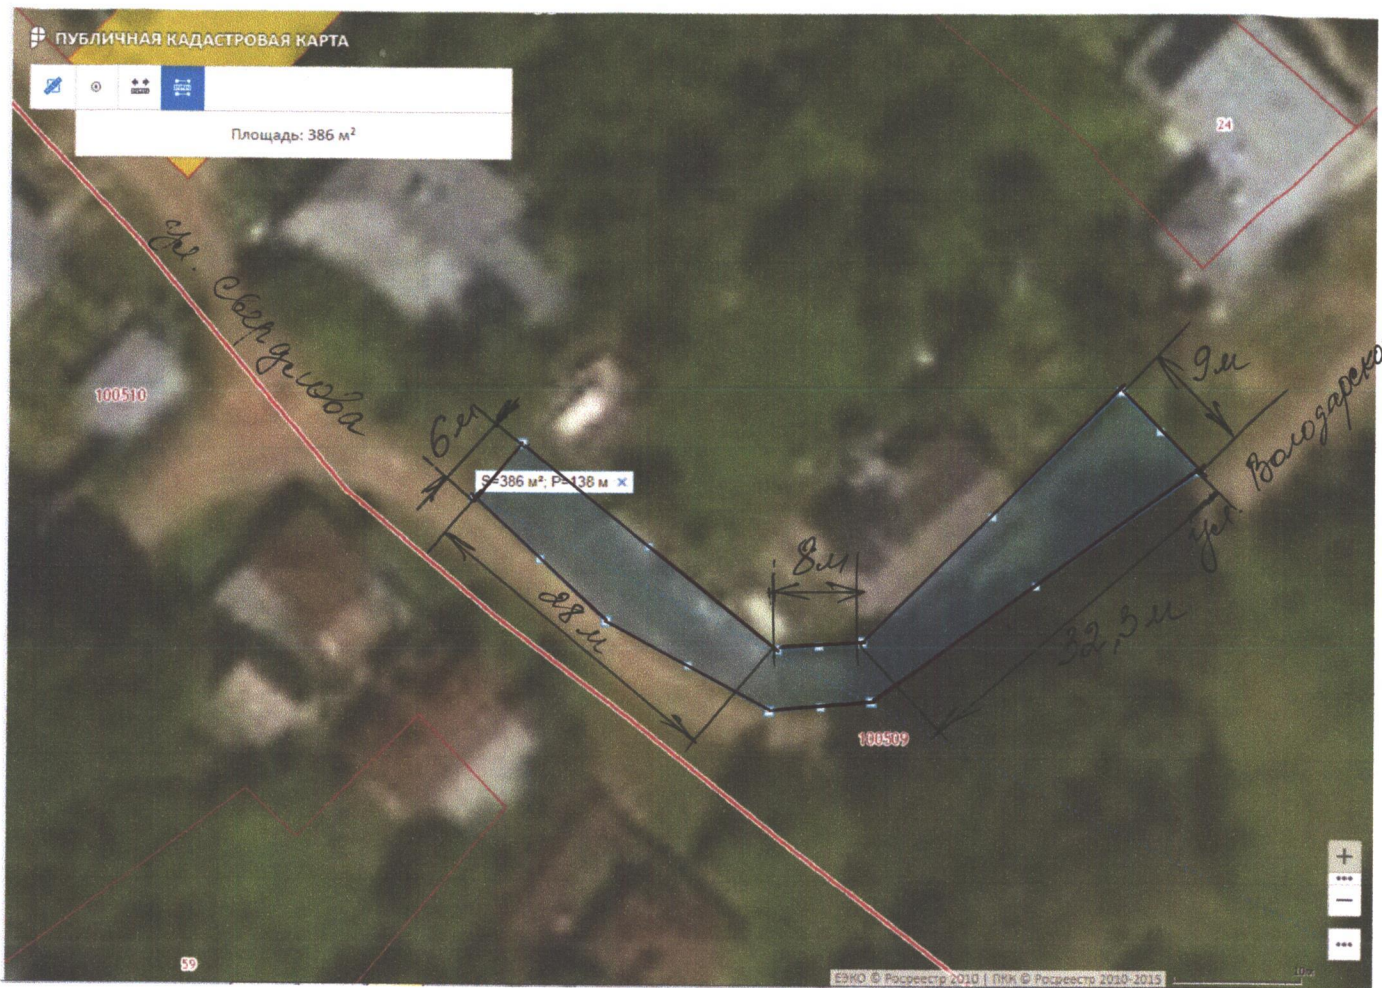

2) 40:20:100509:16

Площадь прилегающей территории: 218 кв.м

Ул. Энгельса 5А

Кадастровый номер земельного участка : 4020:100509:17

Площадь прилегающей территории: 117 кв.м

Ул. Энгельса 7

- Кадастровый номер : 1) 40:20:100509:13
- 2) 40:20:100509:12
- 3) 40:20:100509:171
- 4) 40:20:100509:159

Площадь прилегающей территории: 250 кв.м

Ул. Володарского 9А

Кадастровый номер земельного участка: 40:20:100509:67

Площадь прилегающей территории: 291 кв.м

Ул. Володарского 10

Кадастровый номер земельного участка: 40:20:100509:187

Площадь прилегающей территории: 359 кв.м

Ул. Володарского 10А

Кадастровый номер земельного участка: 40:20:100509:186

Площадь прилегающей территории: 120 кв.м

Ул. Володарского 11

Кадастровый номер земельного участка: 40:20:100509:22

Площадь прилегающей территории: 196 кв.м

Ул. Володарского 12

Кадастровый номер земельного участка: 1)40:20:100:509:24

2)40:20:100509:23 – временный

Площадь прилегающей территории: 253 кв.м

Ул. Володарского 13