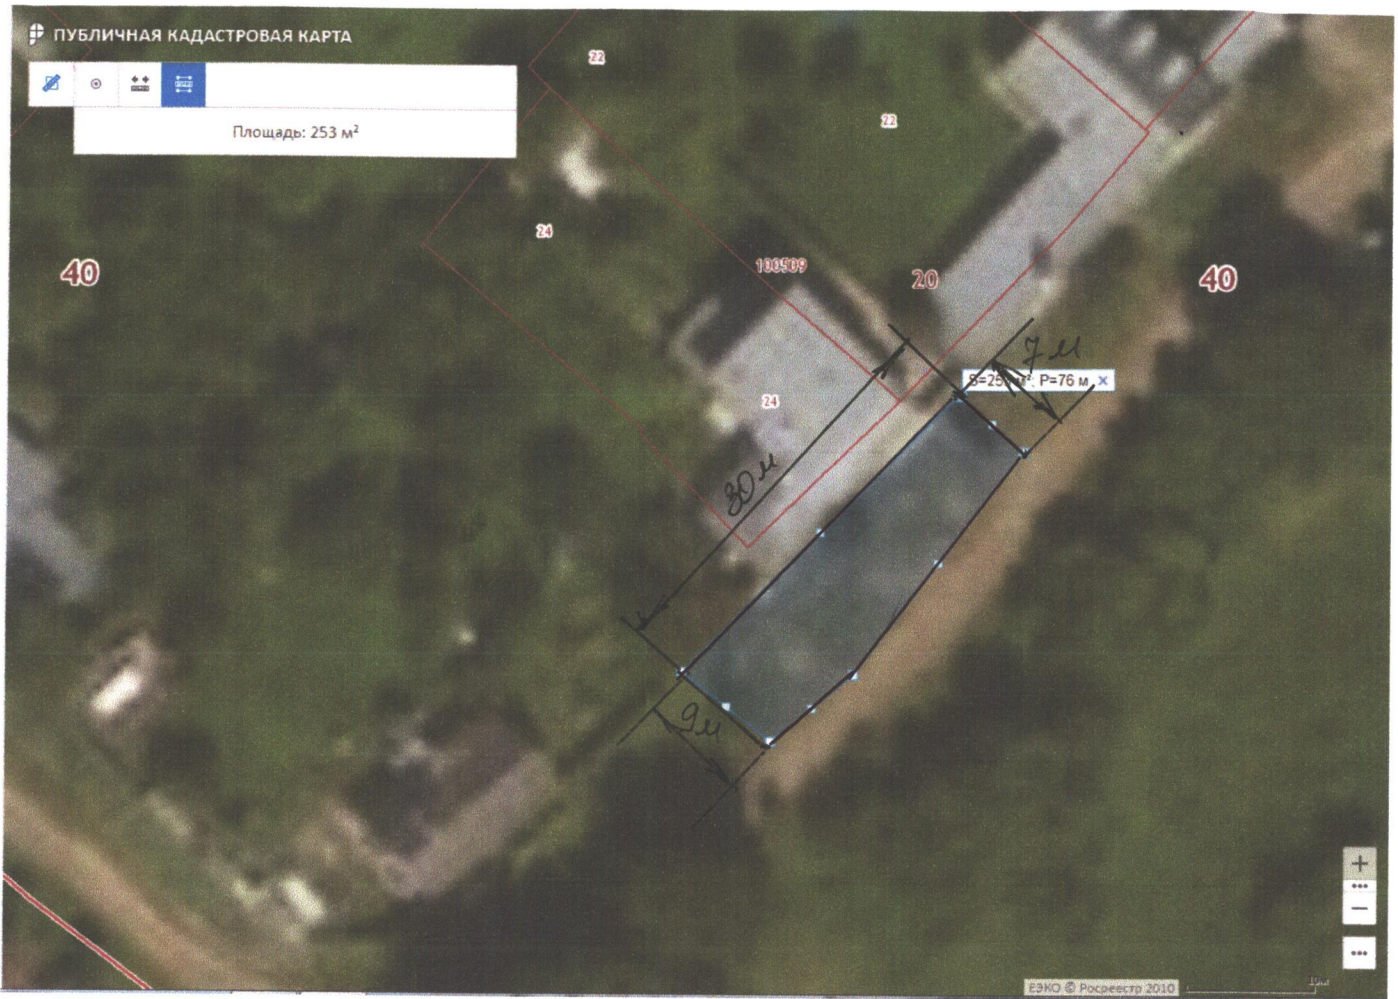

Ул. Володарского 12

Кадастровый номер земельного участка: 1)40:20:100:509:24

2)40:20:100509:23 – временный

Площадь прилегающей территории: 253 кв.м