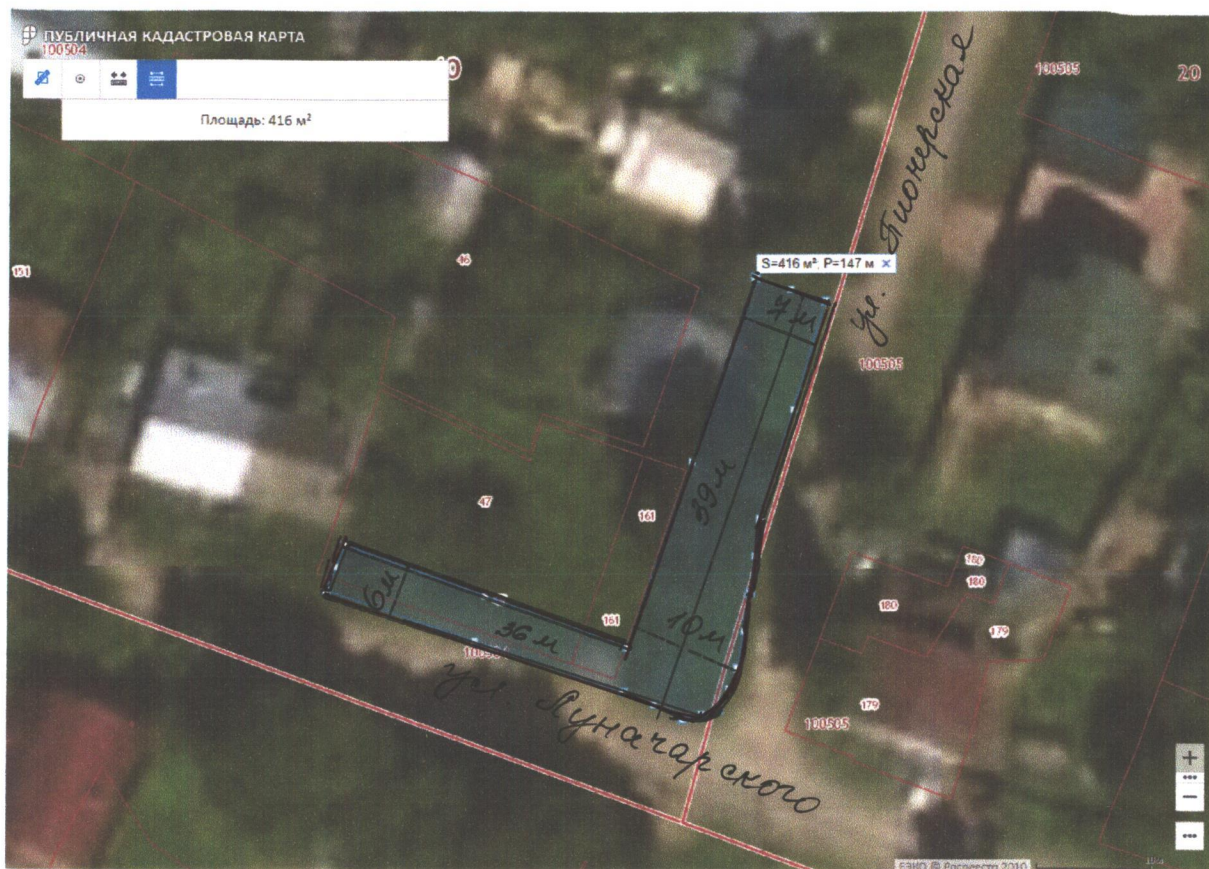

2) 40:20:100509:16

Площадь прилегающей территории: 218 кв.м

Ул. Энгельса 5А

Кадастровый номер земельного участка : 4020:100509:17

Площадь прилегающей территории: 117 кв.м

Ул. Энгельса 7

- Кадастровый номер : 1) 40:20:100509:13
- 2) 40:20:100509:12
- 3) 40:20:100509:171
- 4) 40:20:100509:159

Площадь прилегающей территории: 250 кв.м

Ул. Володарского 9А

Кадастровый номер земельного участка: 40:20:100509:67

Площадь прилегающей территории: 291 кв.м

Ул. Володарского 10

Кадастровый номер земельного участка: 40:20:100509:187

Ул. Пионерская 14

Кадастровые номера земельных участков : 1) 40:20:100504:41

2) 40:20:100504:42

3) 40:20:100504:160

4) 40:20:100504:150

5) 40:20:100504:158

Площадь прилегающей территории: 147 кв.м

Ул. Пионерская 18

2) 40:20:100509:5

Площадь прилегающей территории: 120 кв.м