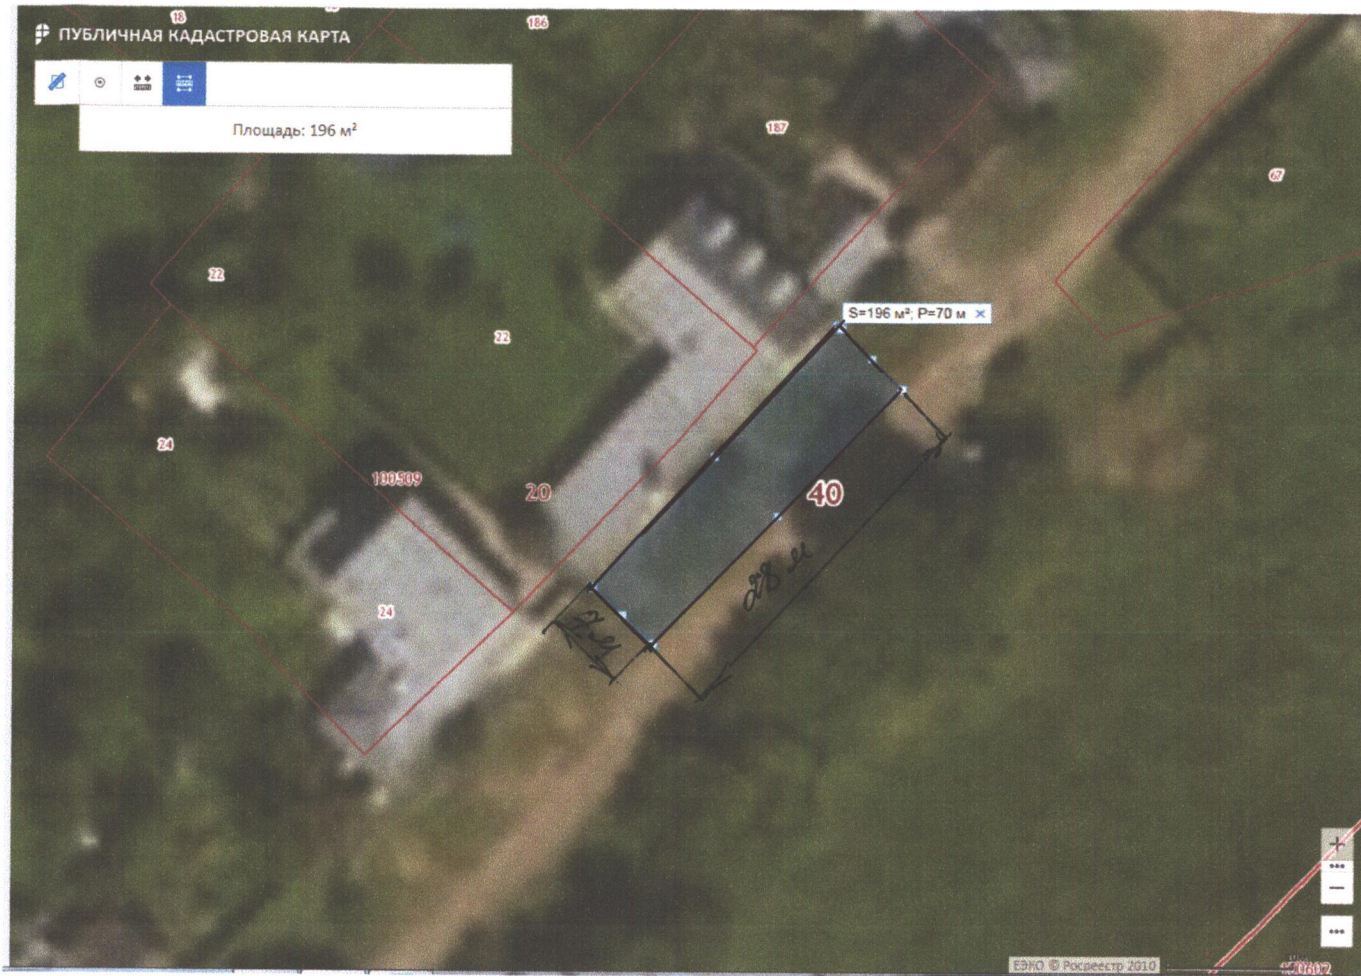

2) 40:20:100509:16

Площадь прилегающей территории: 218 кв.м

Ул. Энгельса 5А

Кадастровый номер земельного участка : 4020:100509:17

Площадь прилегающей территории: 117 кв.м

Ул. Энгельса 7

- Кадастровый номер : 1) 40:20:100509:13
- 2) 40:20:100509:12
- 3) 40:20:100509:171
- 4) 40:20:100509:159

Площадь прилегающей территории: 250 кв.м

Ул. Володарского 9А

Кадастровый номер земельного участка: 40:20:100509:67

Площадь прилегающей территории: 291 кв.м

Ул. Володарского 10

Кадастровый номер земельного участка: 40:20:100509:187

Площадь прилегающей территории: 359 кв.м

Ул. Володарского 10А

Кадастровый номер земельного участка: 40:20:100509:186

Площадь прилегающей территории: 120 кв.м

Ул. Володарского 11

Кадастровый номер земельного участка: 40:20:100509:22

2) 40:20:100509:5

Площадь прилегающей территории: 120 кв.м