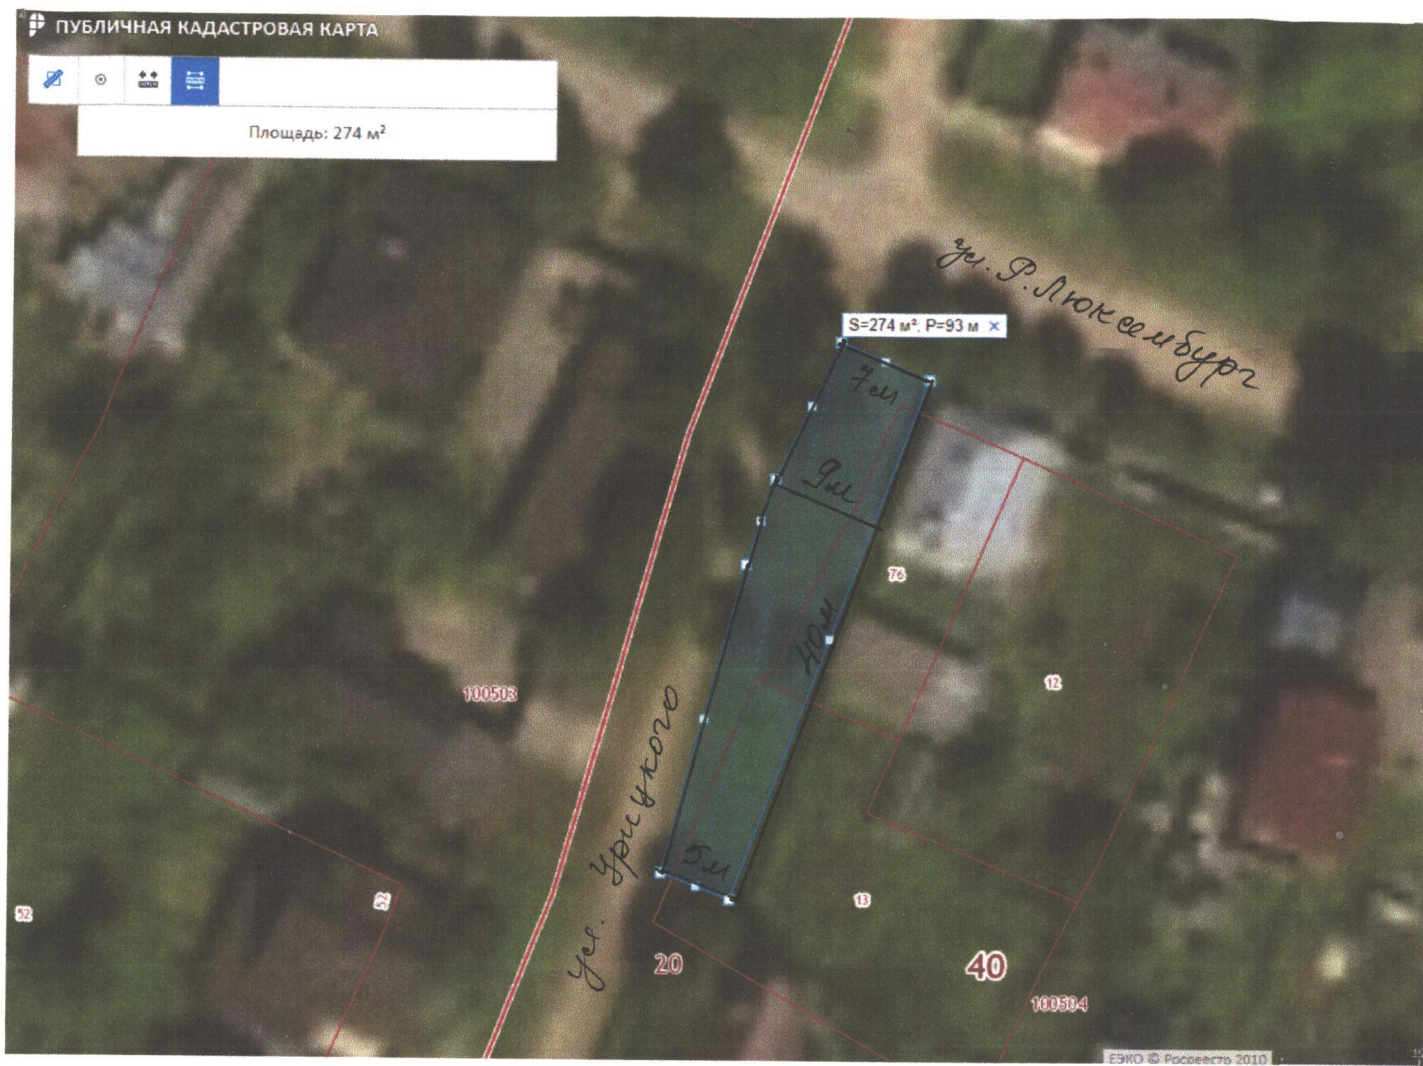

Ул. Р.Люксембург 11/8

Кадастровые номера : 1)40:20:100504:12

2)40:20100504:13

3)4020:100504:76

Площадь прилегающей территории: 274 кв.м