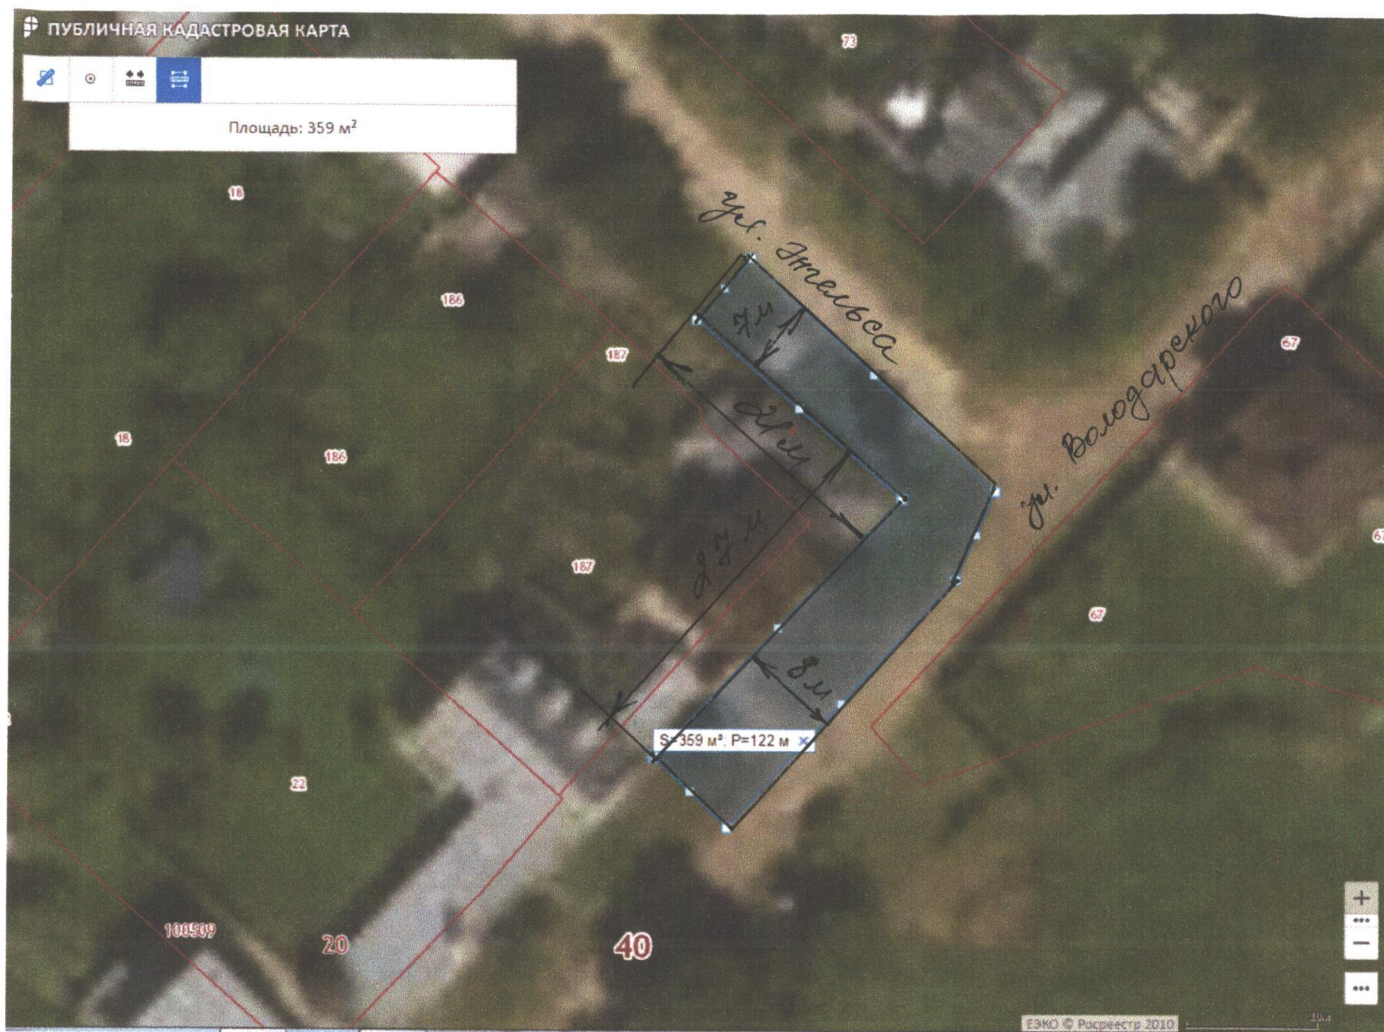

2) 40:20:100509:16

Площадь прилегающей территории: 218 кв.м

Ул. Энгельса 5А

Кадастровый номер земельного участка : 4020:100509:17

Площадь прилегающей территории: 117 кв.м

Ул. Энгельса 7

- Кадастровый номер : 1) 40:20:100509:13
- 2) 40:20:100509:12
- 3) 40:20:100509:171
- 4) 40:20:100509:159

Площадь прилегающей территории: 250 кв.м

Ул. Володарского 9А

Кадастровый номер земельного участка: 40:20:100509:67

Площадь прилегающей территории: 291 кв.м

Ул. Володарского 10

Кадастровый номер земельного участка: 40:20:100509:187

Площадь прилегающей территории: 359 кв.м

Ул. Володарского 10А

Кадастровый номер земельного участка: 40:20:100509:186

Площадь прилегающей территории: 120 кв.м

Ул. Володарского 11

Кадастровый номер земельного участка: 40:20:100509:22

Площадь прилегающей территории: 196 кв.м

Ул. Володарского 12

Кадастровый номер земельного участка: 1)40:20:100:509:24

2)40:20:100509:23 – временный

Площадь прилегающей территории: 253 кв.м

Ул. Володарского 13