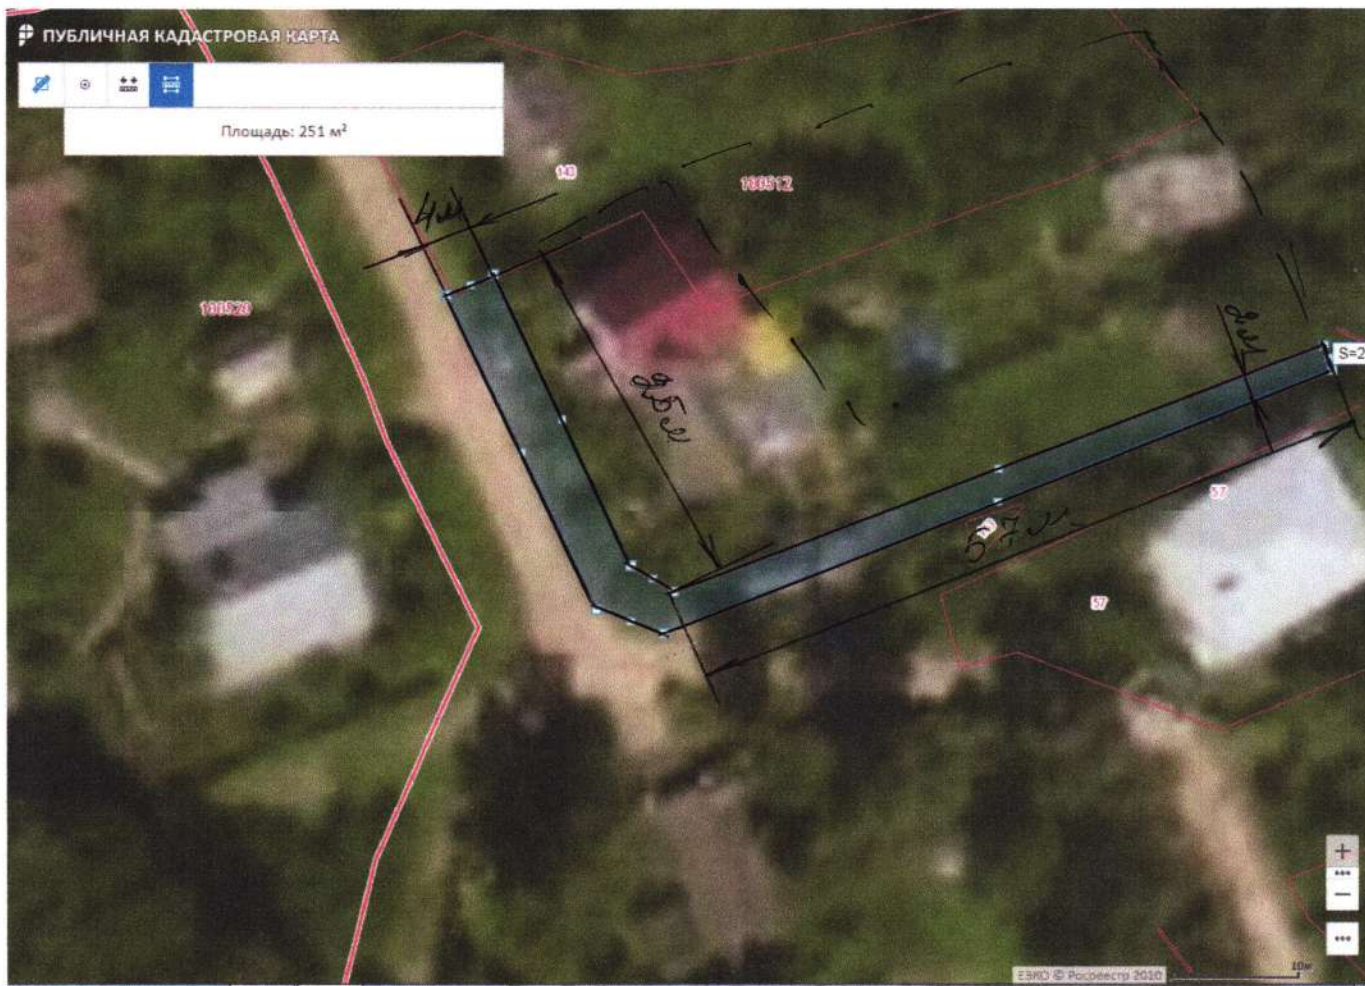

Ул. Пролетарская 31 А

Кадастровый номер земельного участка : 1)40:20:100512:21

2) 40:20:100512:22

3) 40:20:100512:52

Площадь прилегающей территории: 251 кв.м