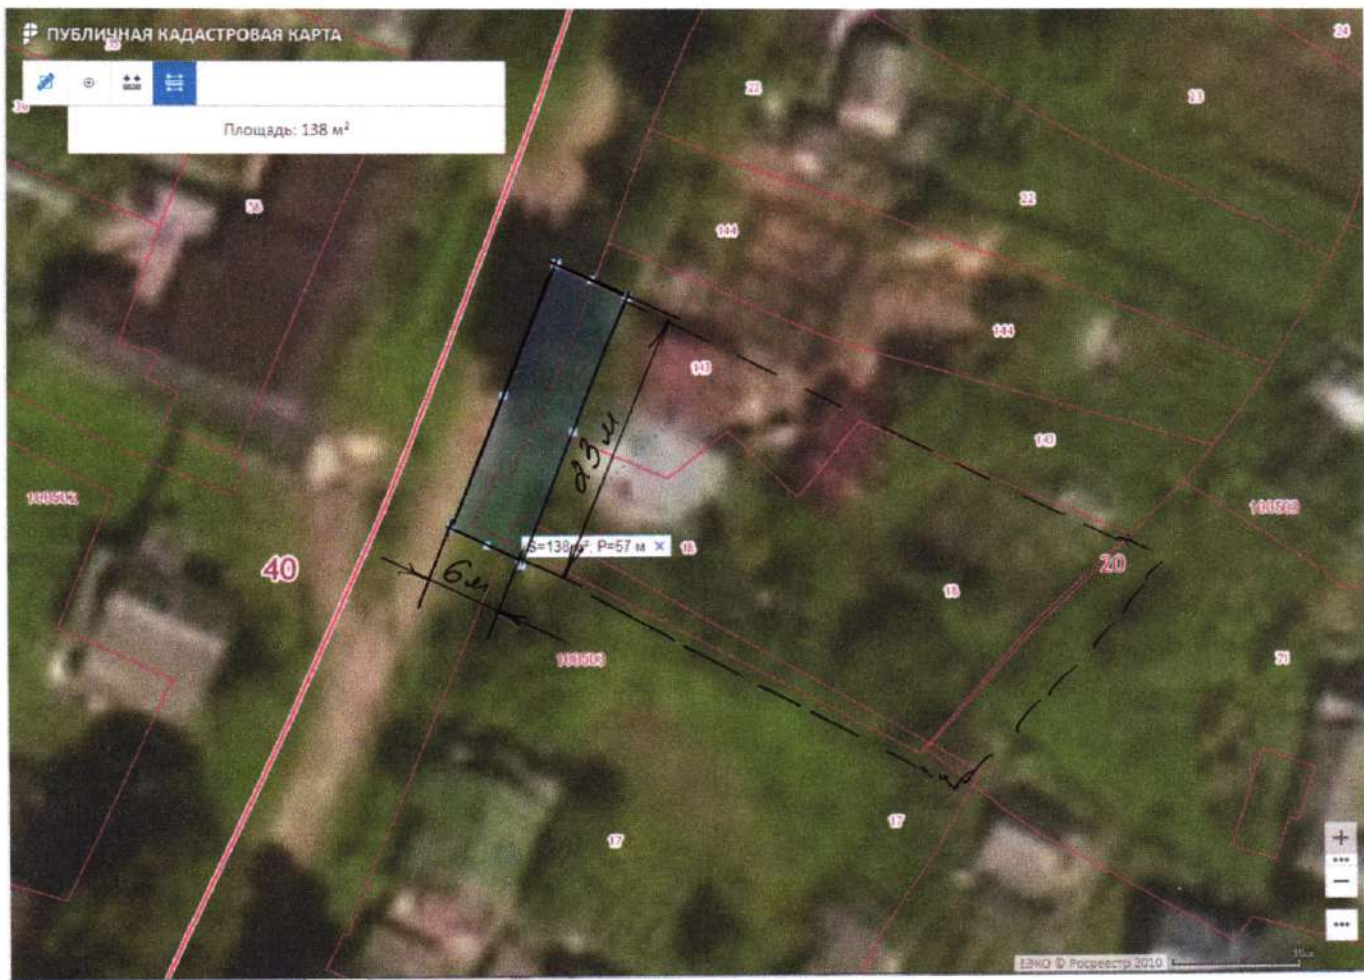

Ул. Пролетарская 1

Кадастровый номер земельного участка : 40:20:100503:72

Площадь прилегающей территории: 96 кв.м

Ул. Пролетарская 2

Кадастровый номер земельного участка : 40:20:100502:136

Площадь прилегающей территории: 68 кв.м

2) 40:20:100502:129

Площадь прилегающей территории: 242 кв.м

Ул. Пролетарская 5

Кадастровый номер земельного участка : 40:20:100503:18

40:20:100503:143

Площадь прилегающей территории: 138 кв.м

Ул. Пролетарская 5 А

Кадастровый номер земельного участка : 40:20:100503:144

Площадь прилегающей территории: 60 кв.м

Ул. Пролетарская 6

Кадастровый номер земельного участка : 40:20:100502:33

Площадь прилегающей территории: 288 кв.м

3) 40:20:100502:36

4) 40:20:100502:37

Площадь прилегающей территории: 304 кв.м

Люксембург 40/9)

Кадастровый номер земельного участка : 1) 40:20:100502:132

2) 40:20:100502:134

3) 40:20:100502:75

Площадь прилегающей территории: 222 кв.м