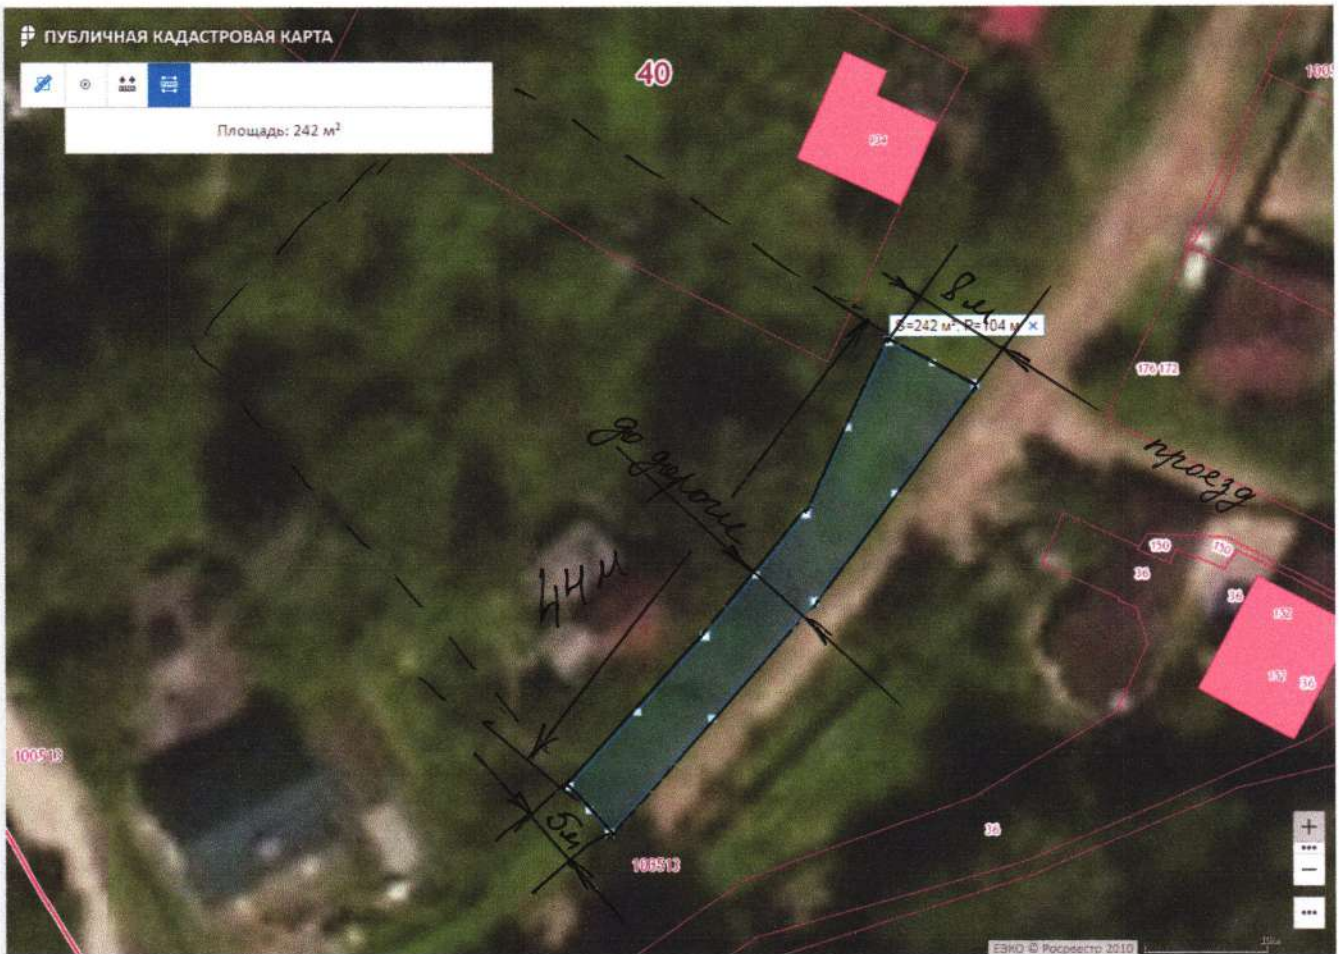

Кадастровый номер земельного участка: 4020:100520:1

Площадь прилегающей территории: 271 кв.м

Ул. Пролетарская 33

Кадастровый номер земельного участка : 40:20:100520:2

40:20:100520:5

Площадь прилегающей территории: 439 кв.м