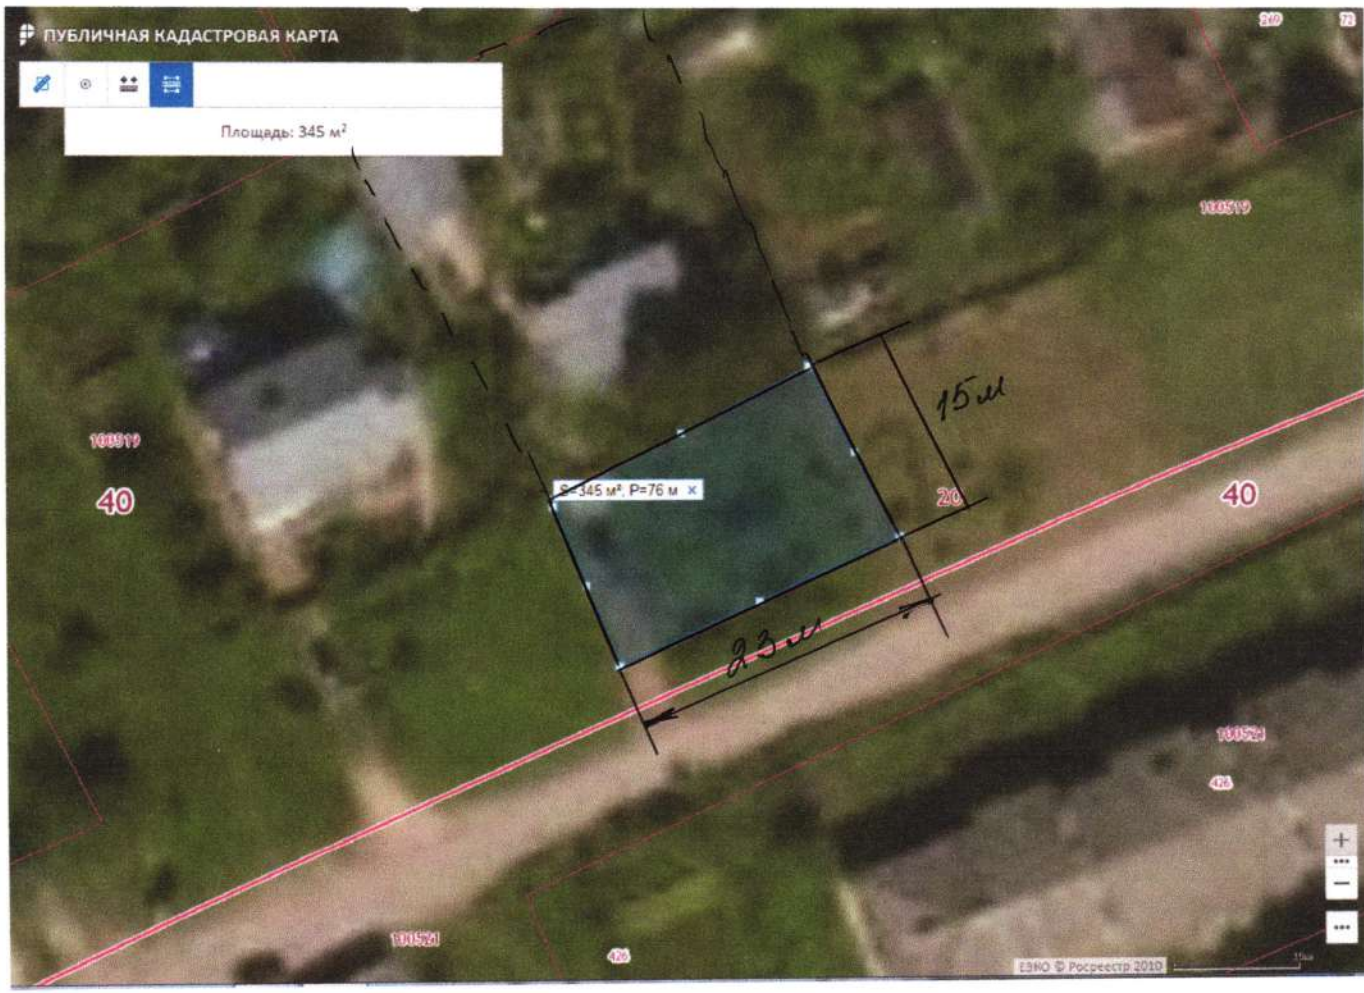

2) 40:20:100521:415

Площадь прилегающей территории: 758 кв.м

Ул. Пролетарская 46

Кадастровый номер земельного участка : 40:20:100519:69: 9
40:20:100519:70

Площадь прилегающей территории: 490 кв.м

Ул. Пролетарская 48

Кадастровый номер земельного участка : 40:20:100519:71

Площадь прилегающей территории: 349 кв.м

Ул. Пролетарская 52

Кадастровый номер земельного участка: 40:20:100519:74

Площадь прилегающей территории: 300 кв.м

Ул. Пролетарская 54

Кадастровый номер земельного участка: 40:20:100519:75

Площадь прилегающей территории: 375 кв.м

Ул Пролетарская 56

Кадастровый номер земельного участка : 40:20:100519:76

Площадь прилегающей территории: 345 кв.м