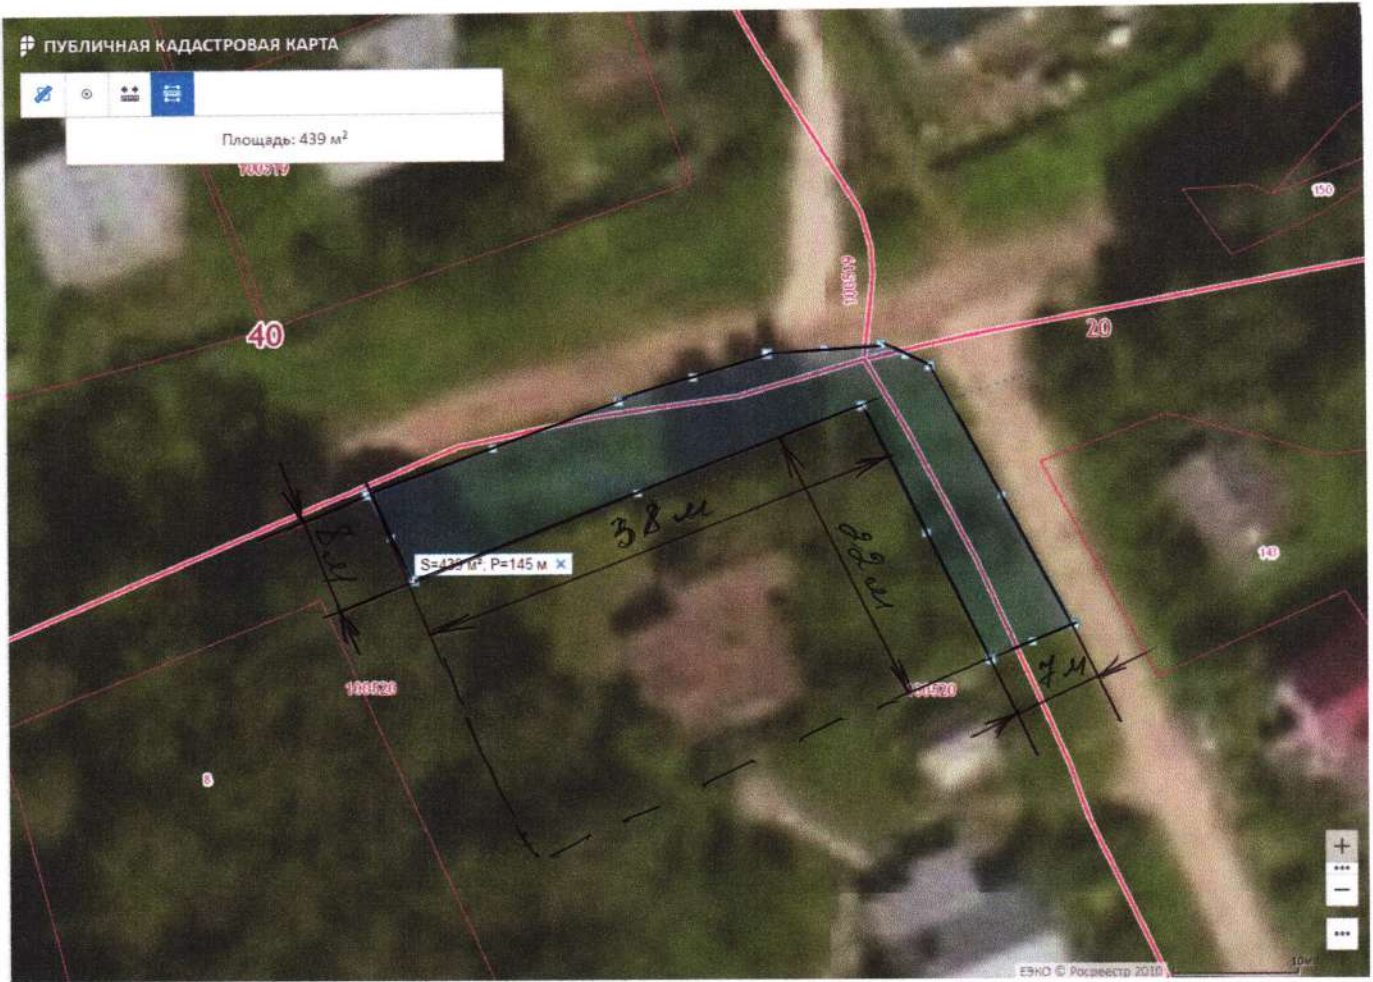

Ул. Пролетарская 33

Кадастровый номер земельного участка : 40:20:100520:2

40:20:100520:5

Площадь прилегающей территории: 439 кв.м