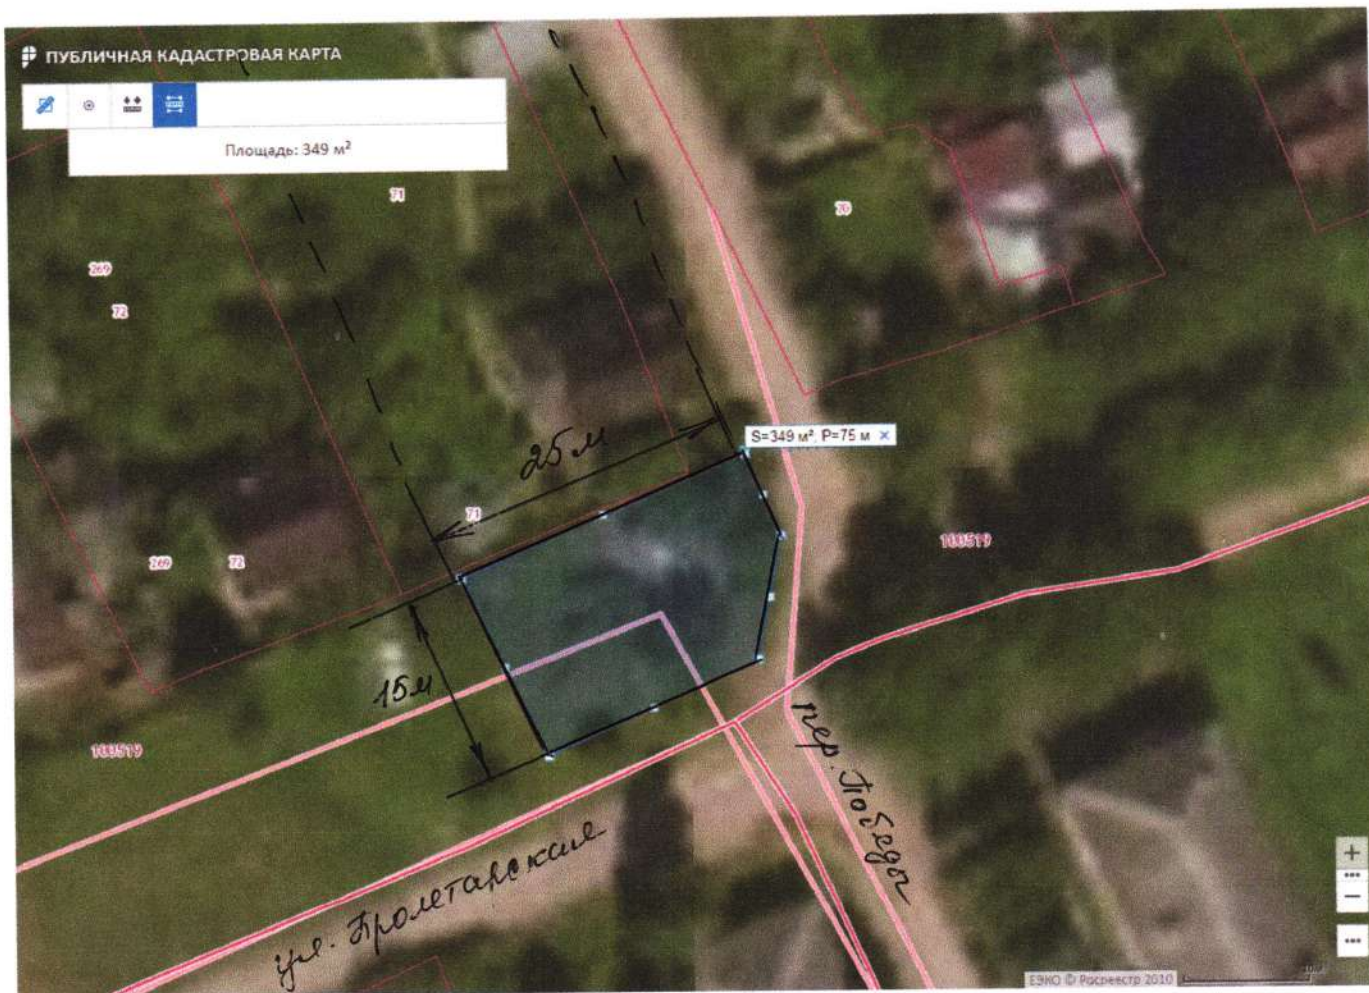

2) 40:20:100521:415

Площадь прилегающей территории: 758 кв.м

Ул. Пролетарская 46

Кадастровый номер земельного участка : 40:20:100519:69: 9
40:20:100519:70

Площадь прилегающей территории: 490 кв.м

Ул. Пролетарская 48

Кадастровый номер земельного участка : 40:20:100519:71

Площадь прилегающей территории: 349 кв.м

Ул. Пролетарская 52

Кадастровый номер земельного участка: 40:20:100519:74

Площадь прилегающей территории: 300 кв.м