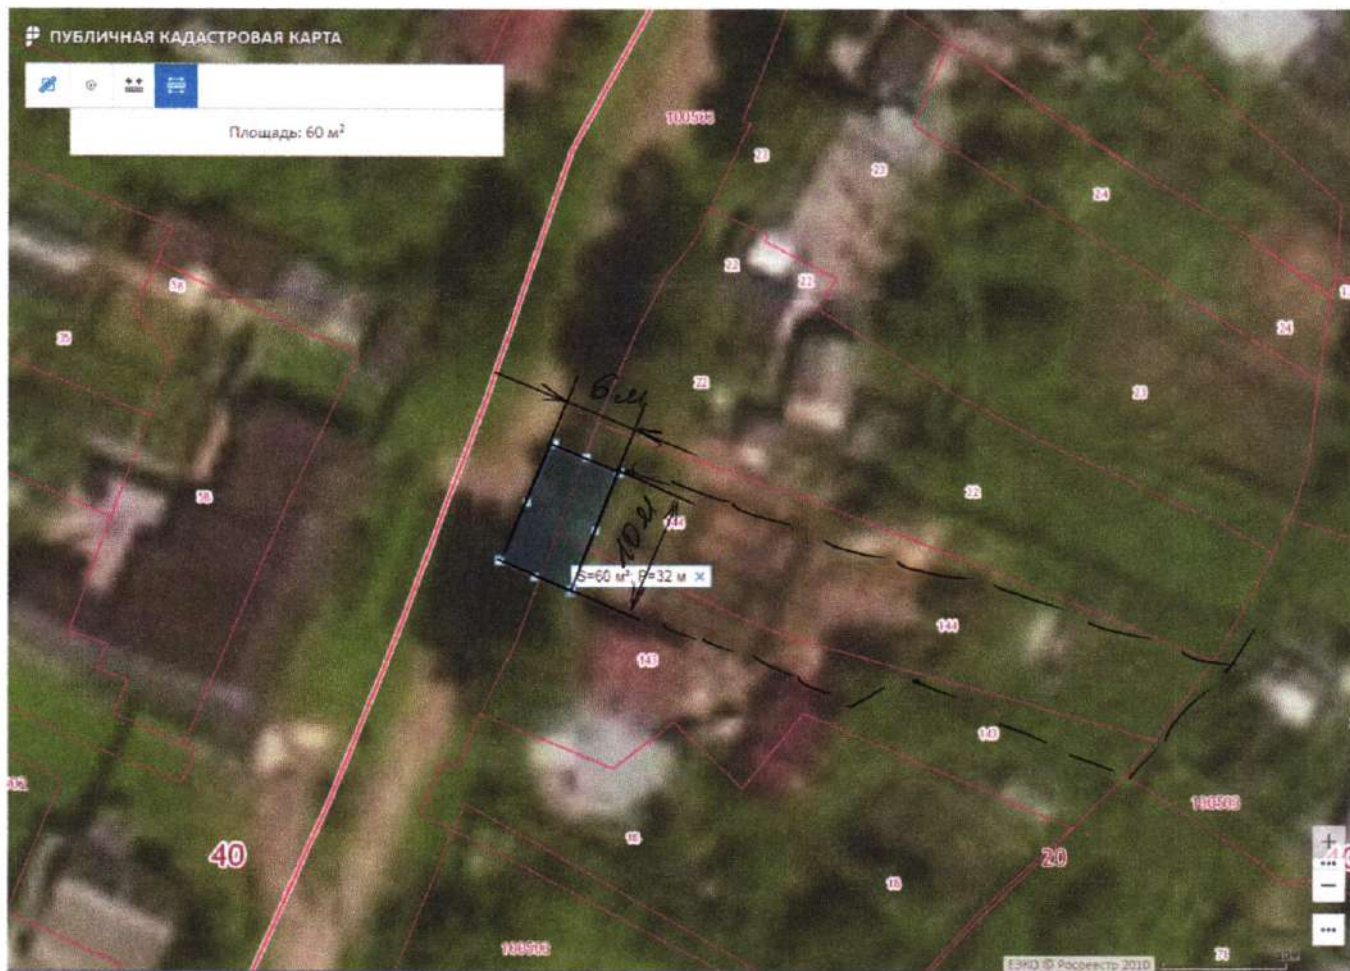

Ул. Пролетарская 1

Кадастровый номер земельного участка : 40:20:100503:72

Площадь прилегающей территории: 96 кв.м

Ул. Пролетарская 2

Кадастровый номер земельного участка : 40:20:100502:136

Площадь прилегающей территории: 68 кв.м

2) 40:20:100502:129

Площадь прилегающей территории: 242 кв.м

Ул. Пролетарская 5

Кадастровый номер земельного участка : 40:20:100503:18

40:20:100503:143

Площадь прилегающей территории: 138 кв.м

Ул. Пролетарская 5 А

Кадастровый номер земельного участка : 40:20:100503:144

Площадь прилегающей территории: 60 кв.м

Ул. Пролетарская 6

Кадастровый номер земельного участка : 40:20:100502:33

Площадь прилегающей территории: 288 кв.м

3) 40:20:100502:36

4) 40:20:100502:37

Площадь прилегающей территории: 304 кв.м

Люксембург 40/9)

Кадастровый номер земельного участка : 1) 40:20:100502:132

2) 40:20:100502:134

3) 40:20:100502:75

Площадь прилегающей территории: 222 кв.м