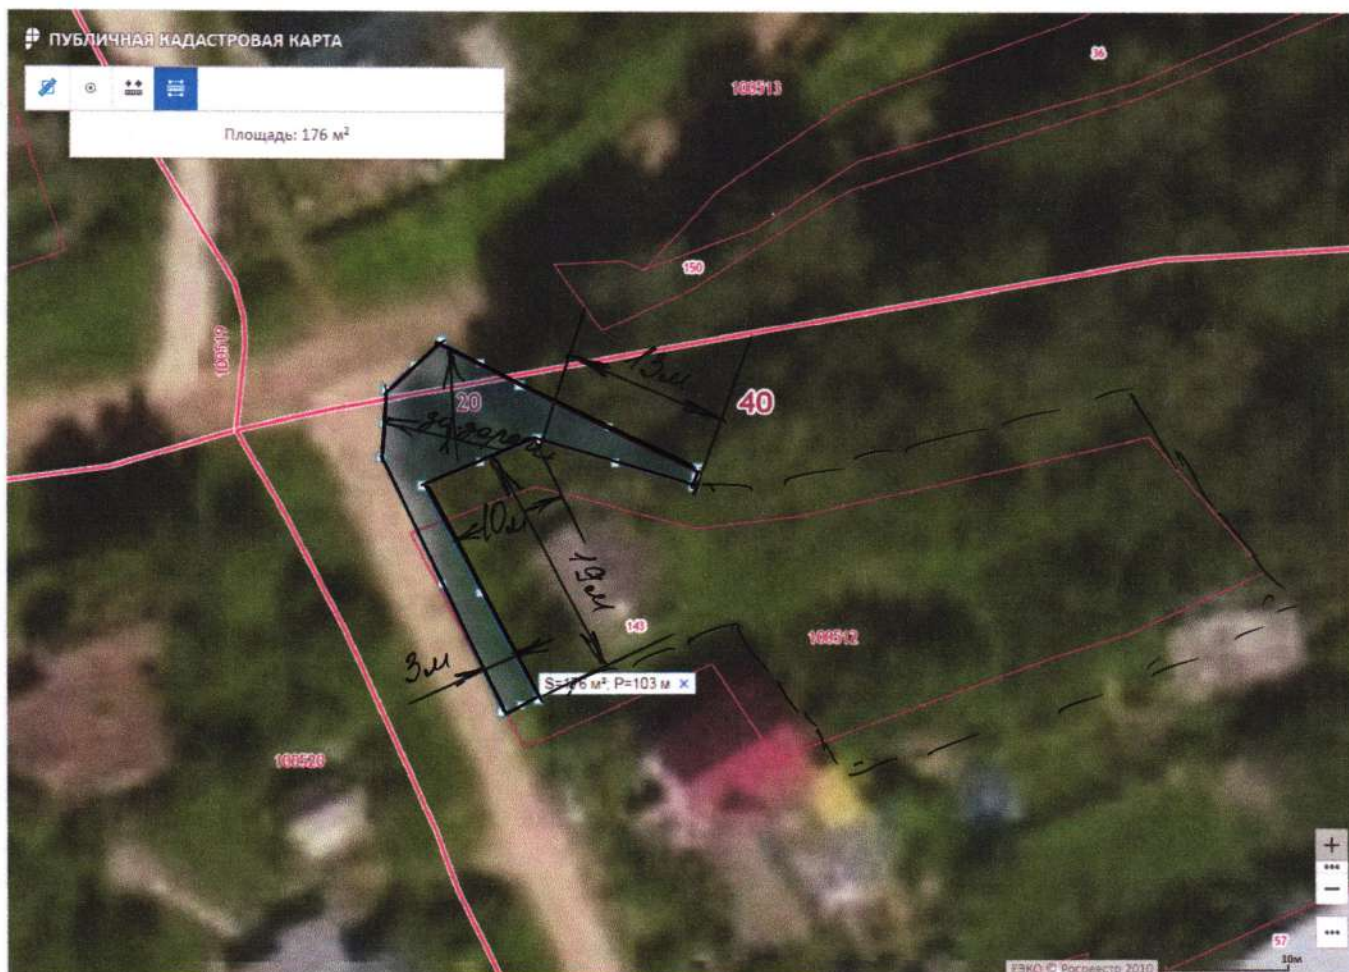

Ул. Пролетарская 31

Кадастровый номер земельного участка : 40:20:100512:143

Площадь прилегающей территории: 176 кв.м