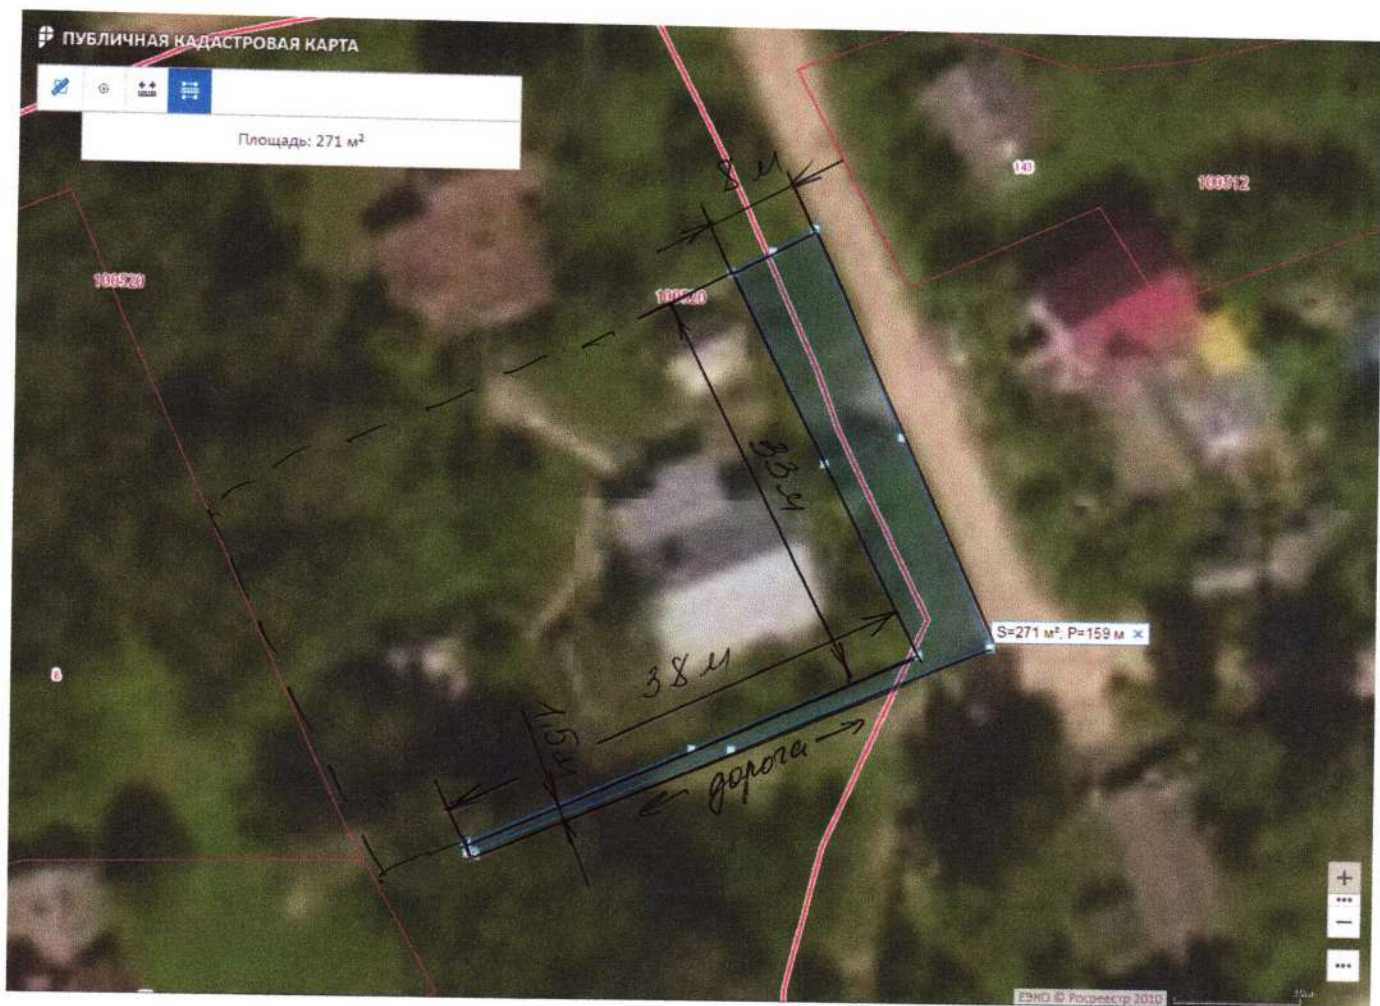

Ул Пролетарская 33А

Кадастровый номер земельного участка: 4020:100520:1

Площадь прилегающей территории: 271 кв.м