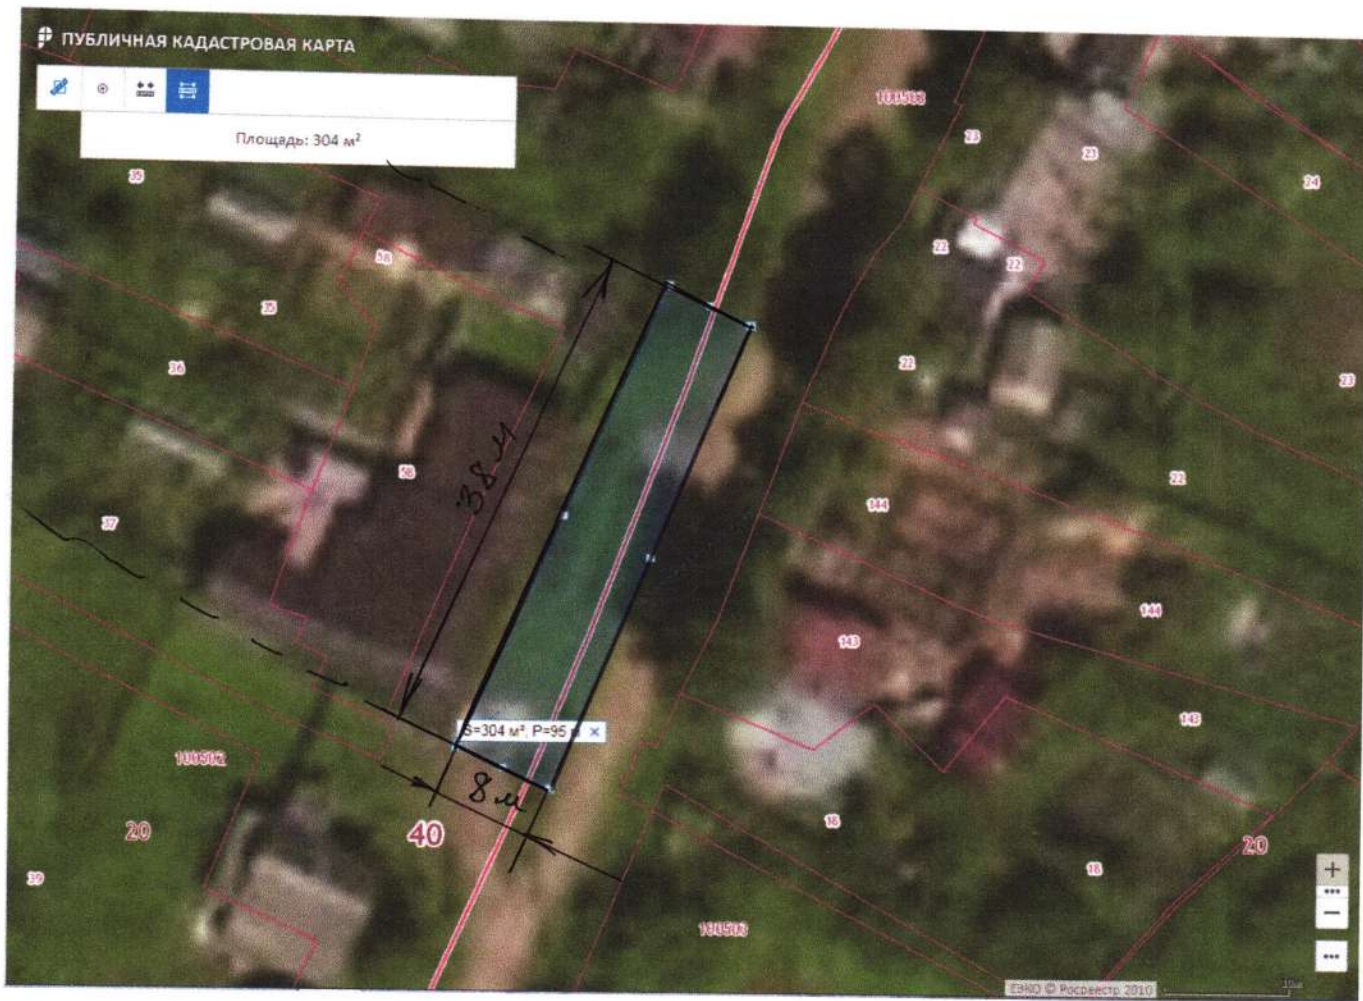

Ул. Пролетарская 8

Кадастровый номер земельного участка : 1) 40:20:100502:35

2) 40:20:100502:58

3) 40:20:100502:36

4) 40:20:100502:37

Площадь прилегающей территории: 304 кв.м