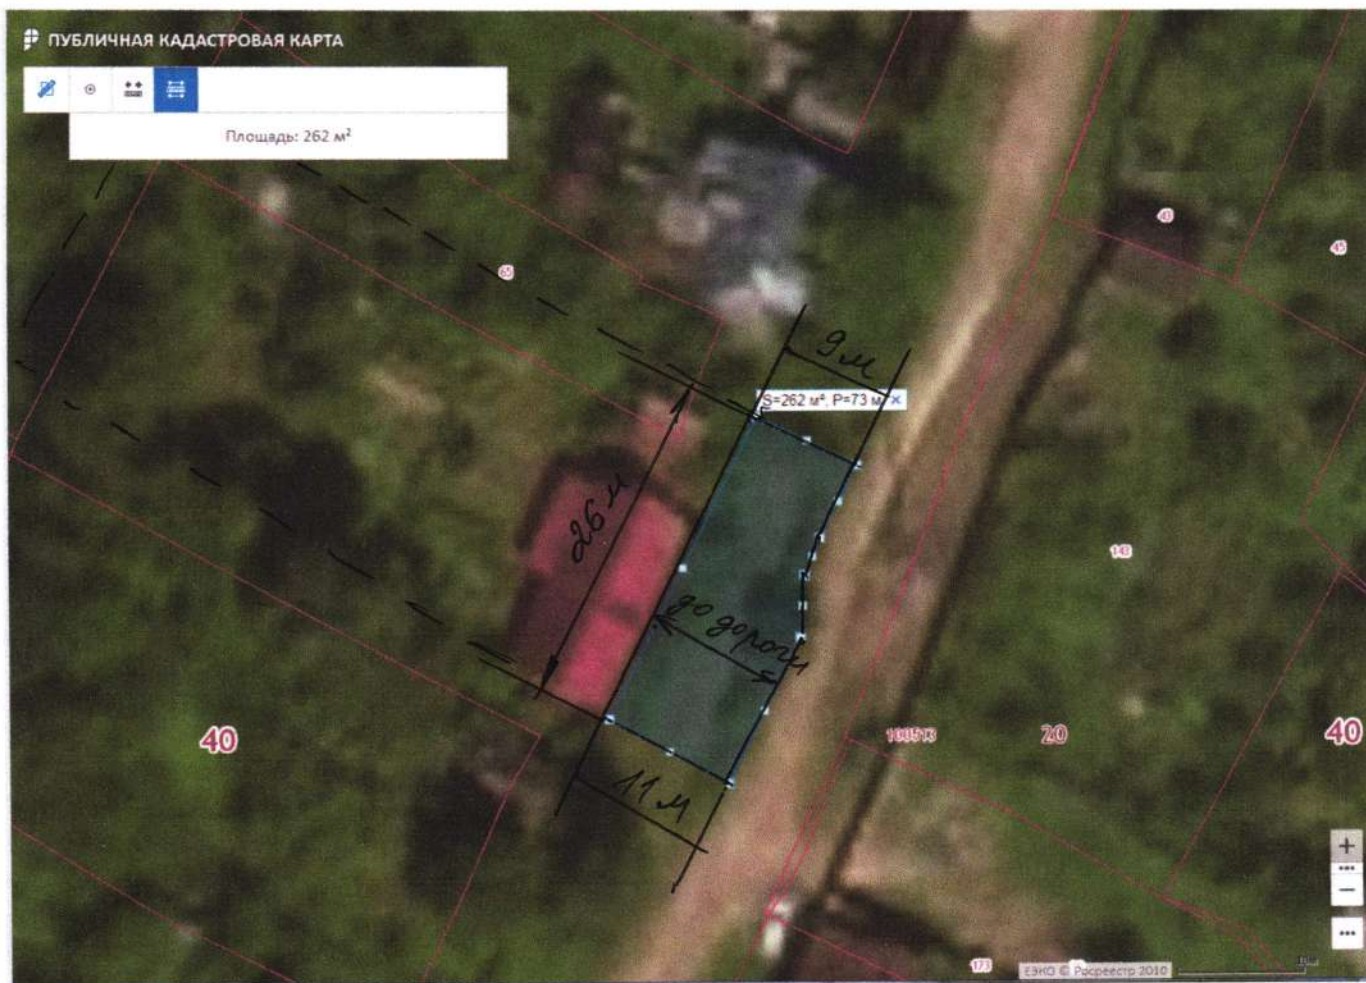

Ул. Пролетарская 30

Кадастровый номер земельного участка: 40:20:100513:33

Площадь прилегающей территории: 262 кв.м