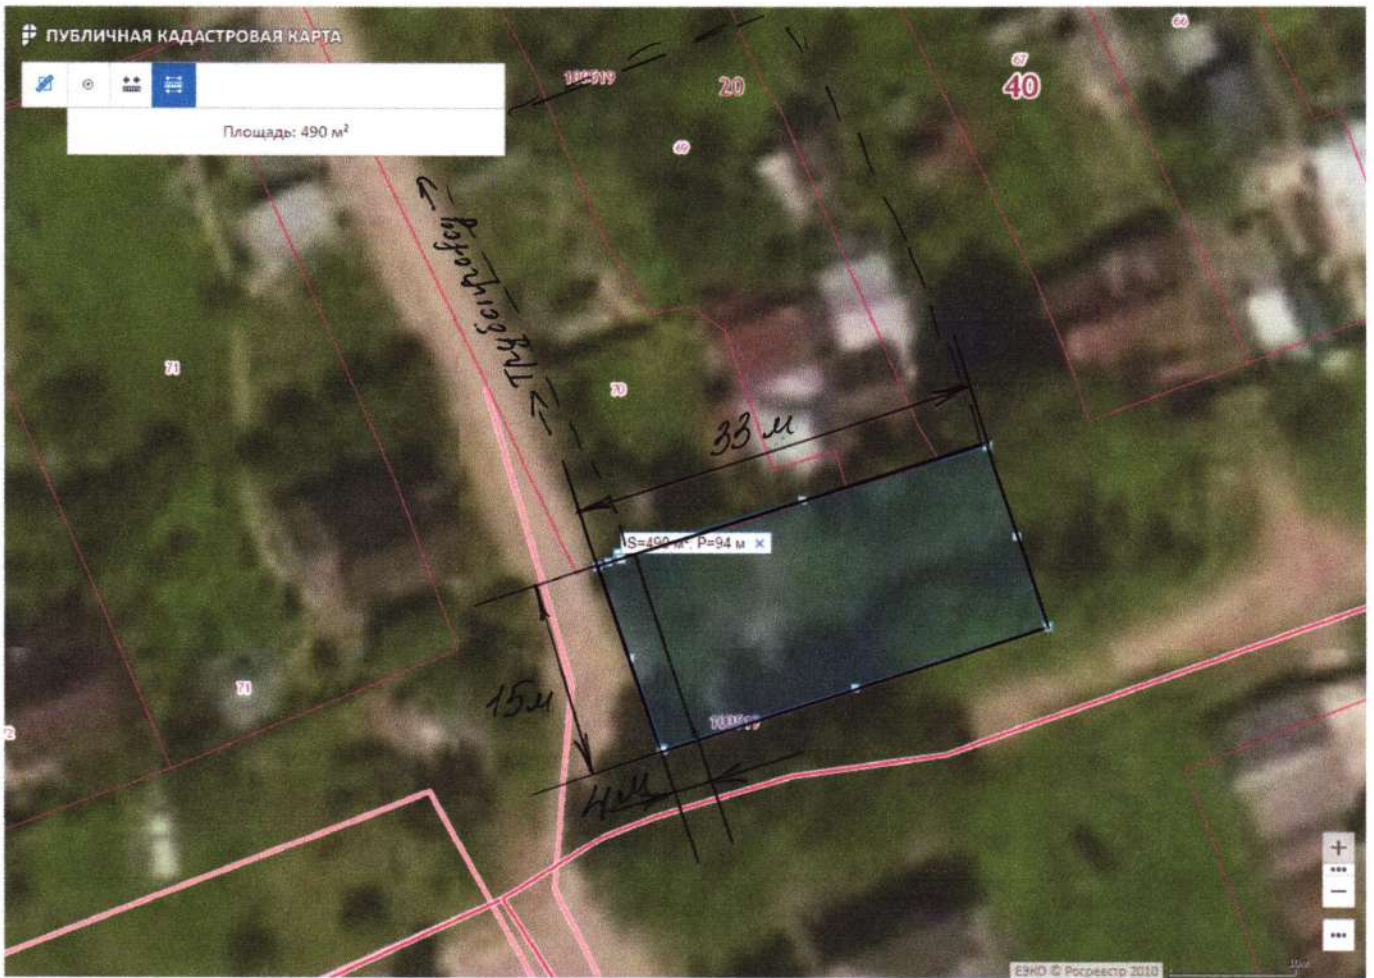

40:20:100519:271

Площадь прилегающей территории : 511 кв.м

Ул. Пролетарская 38 Б

Кадастровый номер земельного участка : 40:20:100519:108

Площадь прилегающей территории: 82 кв.м

Ул Пролетарская 38А

Кадастровый номер земельного участка: 40:20:100519:62

Площадь прилегающей территории: 226 кв.м

Ул. Пролетарская 40

Кадастровый номер земельного участка : 1) 40:20:100519:63

2) 40:20:100519:64

Площадь прилегающей территории: 434 кв.м

Ул. Пролетарская 43

Кадастровый номер земельного участка : 1) 40:20:100519:103

2) 40:20:100521:415

Площадь прилегающей территории: 758 кв.м

Ул. Пролетарская 46

Кадастровый номер земельного участка : 40:20:100519:69: 9
40:20:100519:70

Площадь прилегающей территории: 490 кв.м

Ул. Пролетарская 48

Кадастровый номер земельного участка : 40:20:100519:71

Площадь прилегающей территории: 349 кв.м

Ул. Пролетарская 52

Кадастровый номер земельного участка: 40:20:100519:74

Площадь прилегающей территории: 300 кв.м