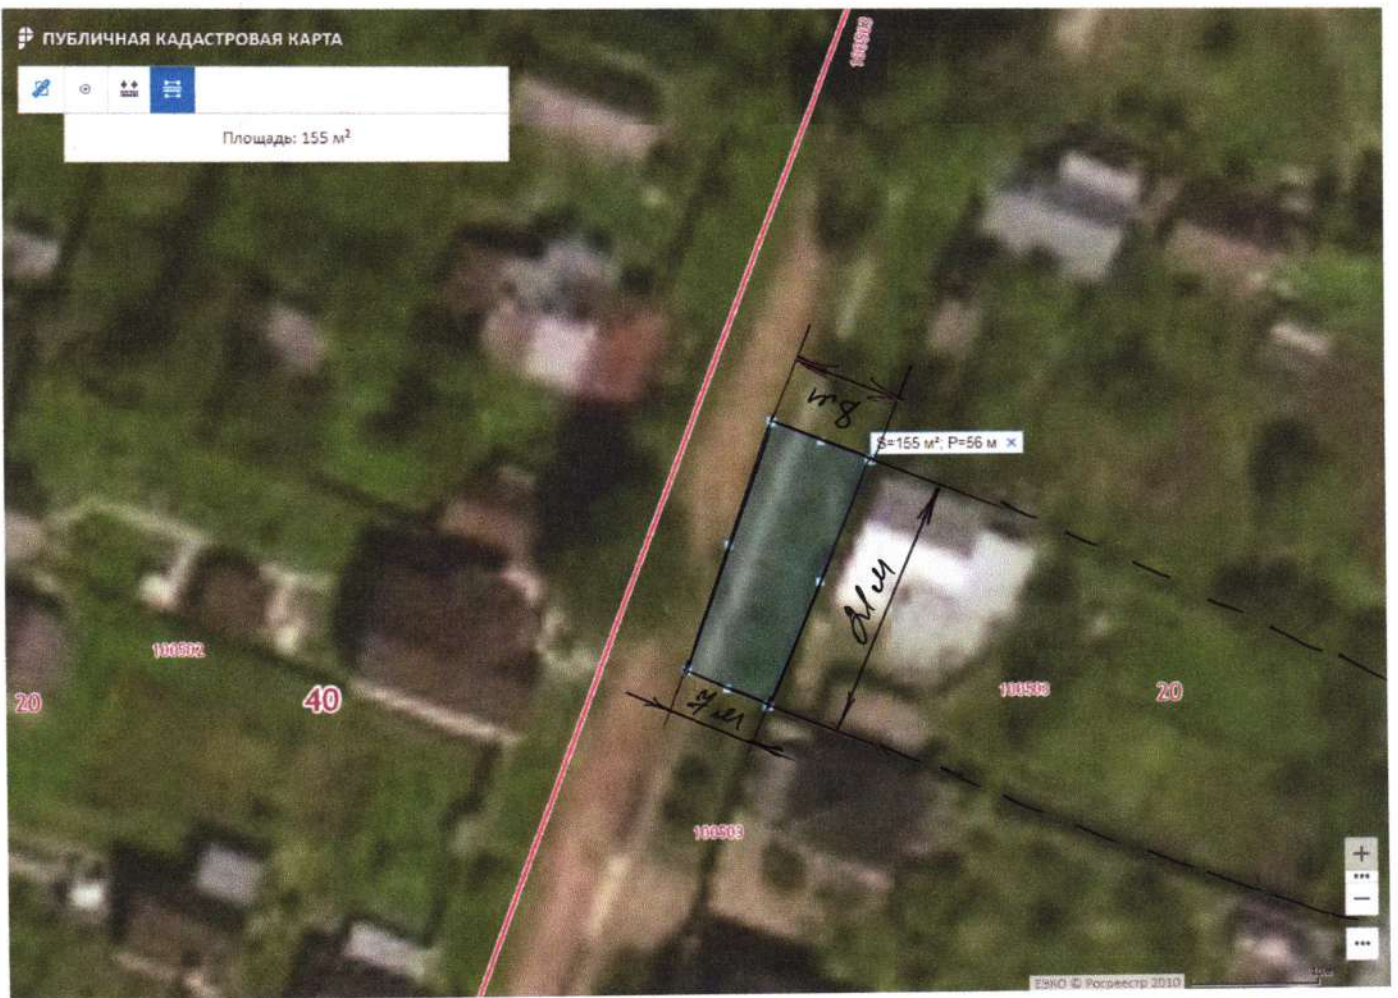

2) 40:20:100502:129

Площадь прилегающей территории: 242 кв.м

Ул. Пролетарская 5

Кадастровый номер земельного участка : 40:20:100503:18

40:20:100503:143

Площадь прилегающей территории: 138 кв.м

Ул. Пролетарская 5 А

3) 40:20:100502:36

4) 40:20:100502:37

Площадь прилегающей территории: 304 кв.м

Люксембург 40/9)

Кадастровый номер земельного участка : 1) 40:20:100502:132

2) 40:20:100502:134

3) 40:20:100502:75

Площадь прилегающей территории: 222 кв.м

2) 4020:100503:138

Площадь прилегающей территории: 232 кв.м

Ул. Пролетарская 15

Кадастровый номер земельного участка : 1) 40:20:100503:73

2) 40:20:100503:74

Площадь прилегающей территории : 155 кв.м

Ул. Пролетарская 16

Кадастровый номер земельного участка : 1) 40:20:100502:73

2) 40:20:100502:140

Площадь прилегающей территории: 189 кв.м

Ул. Пролетарская 17

Кадастровый номер земельного участка: 40:20:100503:4

Площадь прилегающей территории: 223 кв.м