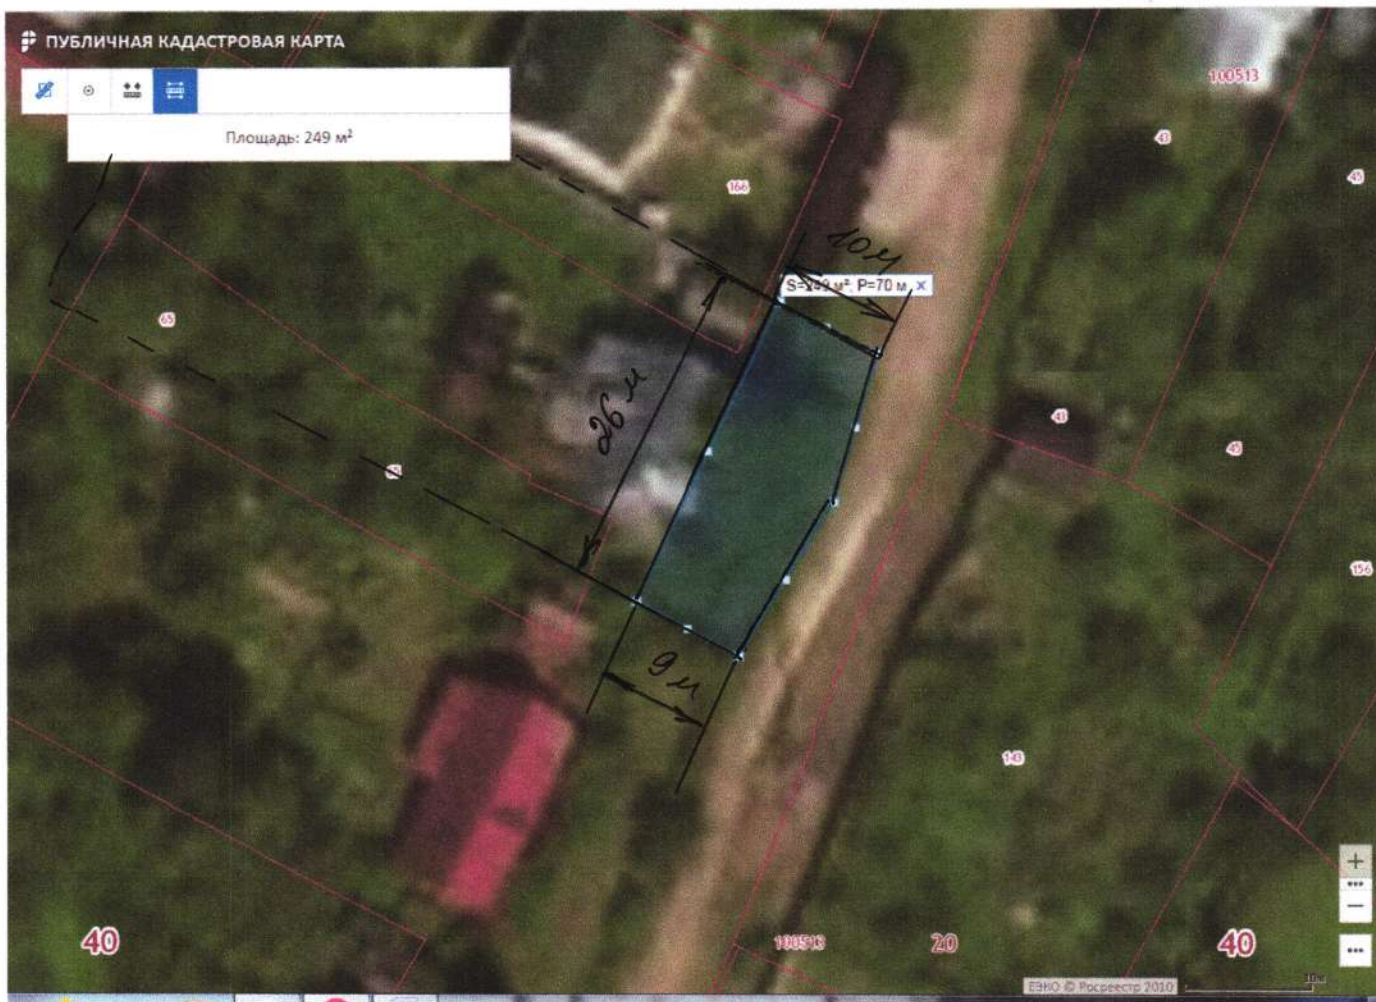

Ул. Пролетарская 28

Кадастровый номер земельного участка: 40:20:100513:65

Площадь прилегающей территории: 249