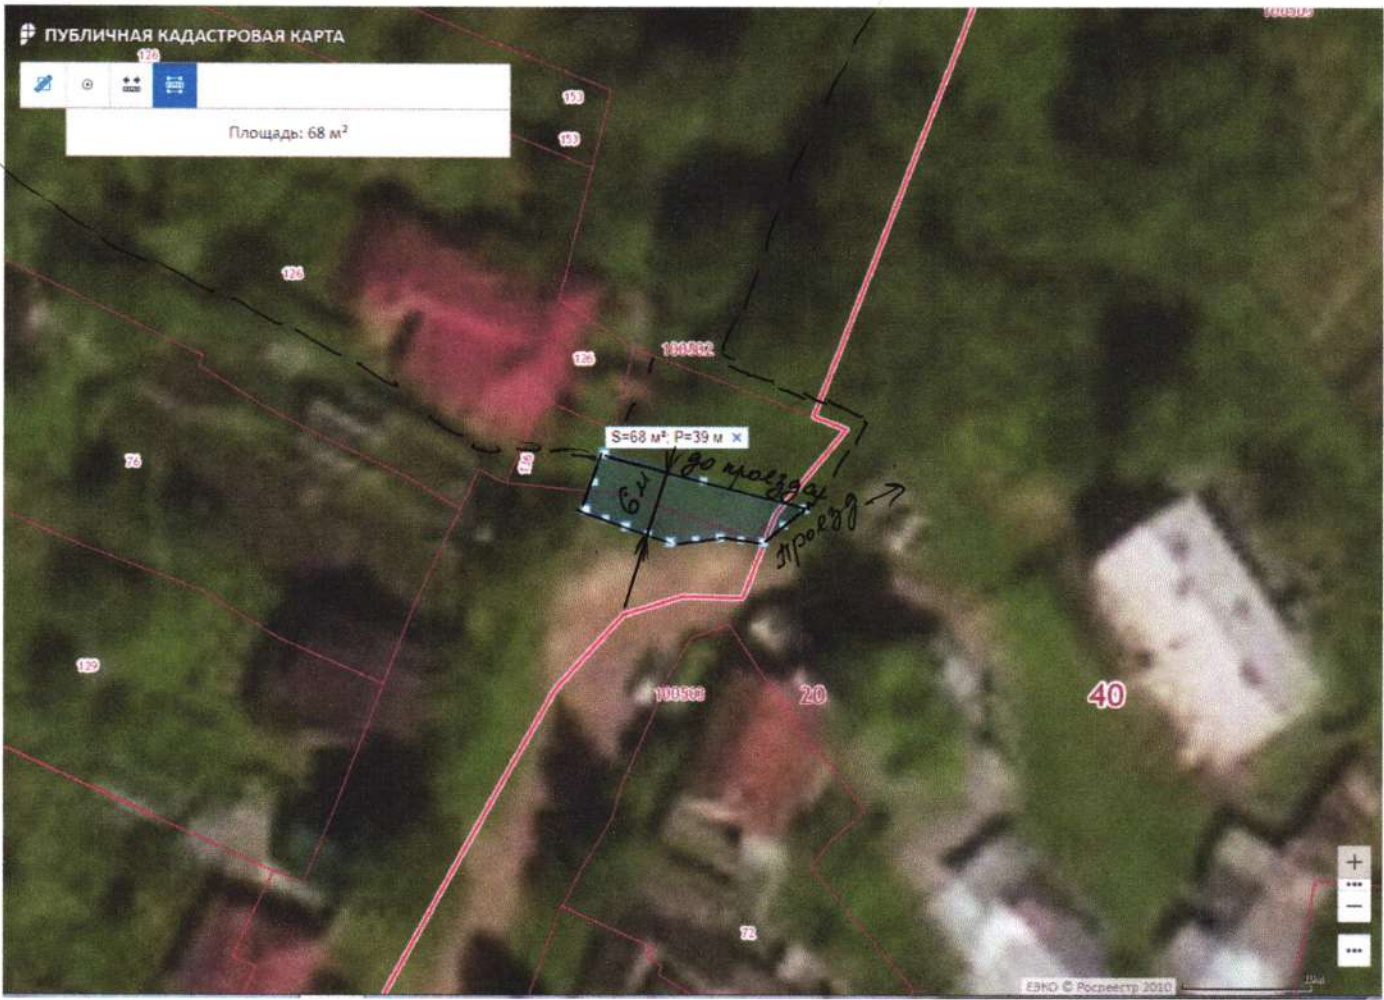

Ул. Пролетарская 1

Кадастровый номер земельного участка : 40:20:100503:72

Площадь прилегающей территории: 96 кв.м

Ул. Пролетарская 2

Кадастровый номер земельного участка : 40:20:100502:136

Площадь прилегающей территории: 68 кв.м

Ул. Пролетарская 3

Кадастровый номер земельного участка : 1) 40:20:100503:22

2) 40:20:100503:23

3) 40:20:100503:24

Площадь прилегающей территории: 288 кв.м

Ул. Пролетарская 4

Кадастровый номер земельного участка : 1) 40:20:100502:76

2) 40:20:100502:129

Площадь прилегающей территории: 242 кв.м

Ул. Пролетарская 5

Кадастровый номер земельного участка : 40:20:100503:18

40:20:100503:143

Площадь прилегающей территории: 138 кв.м

Ул. Пролетарская 5 А

Кадастровый номер земельного участка : 40:20:100503:144

Площадь прилегающей территории: 60 кв.м

Ул. Пролетарская 6

Кадастровый номер земельного участка : 40:20:100502:33

Площадь прилегающей территории: 288 кв.м