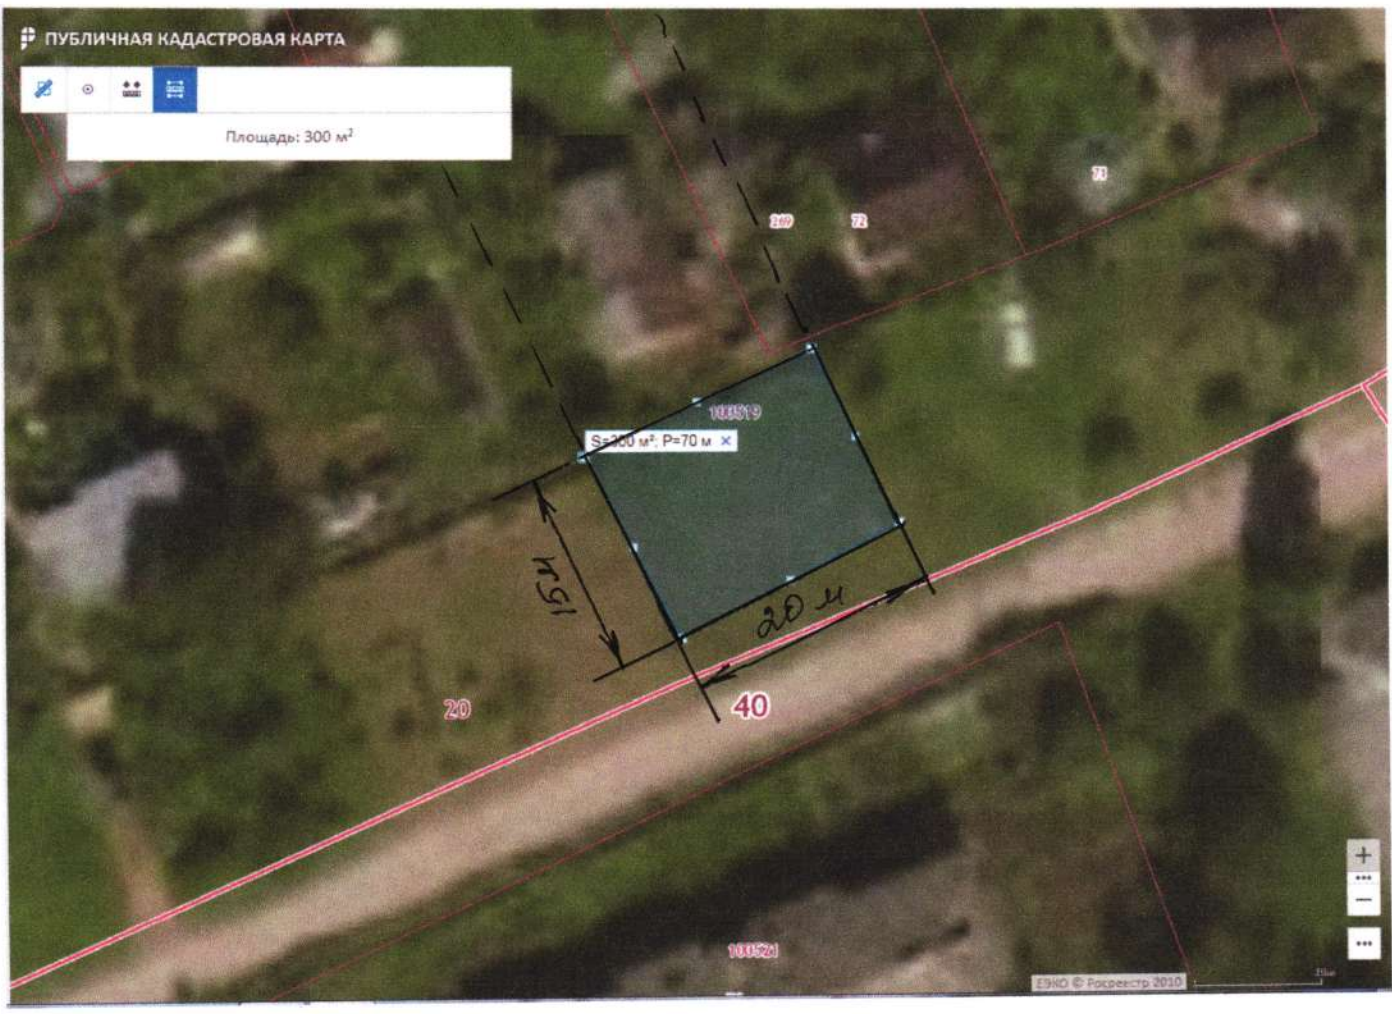

3) 40:20:100502:36

4) 40:20:100502:37

Площадь прилегающей территории: 304 кв.м

Люксембург 40/9)

Кадастровый номер земельного участка : 1) 40:20:100502:132

2) 40:20:100502:134

3) 40:20:100502:75

Площадь прилегающей территории: 222 кв.м

2) 40:20:100521:415

Площадь прилегающей территории: 758 кв.м

Ул. Пролетарская 46

Кадастровый номер земельного участка : 40:20:100519:69: 9
40:20:100519:70

Площадь прилегающей территории: 490 кв.м

Ул. Пролетарская 48

Кадастровый номер земельного участка : 40:20:100519:71

Площадь прилегающей территории: 349 кв.м

Ул. Пролетарская 52

Кадастровый номер земельного участка: 40:20:100519:74

Площадь прилегающей территории: 300 кв.м