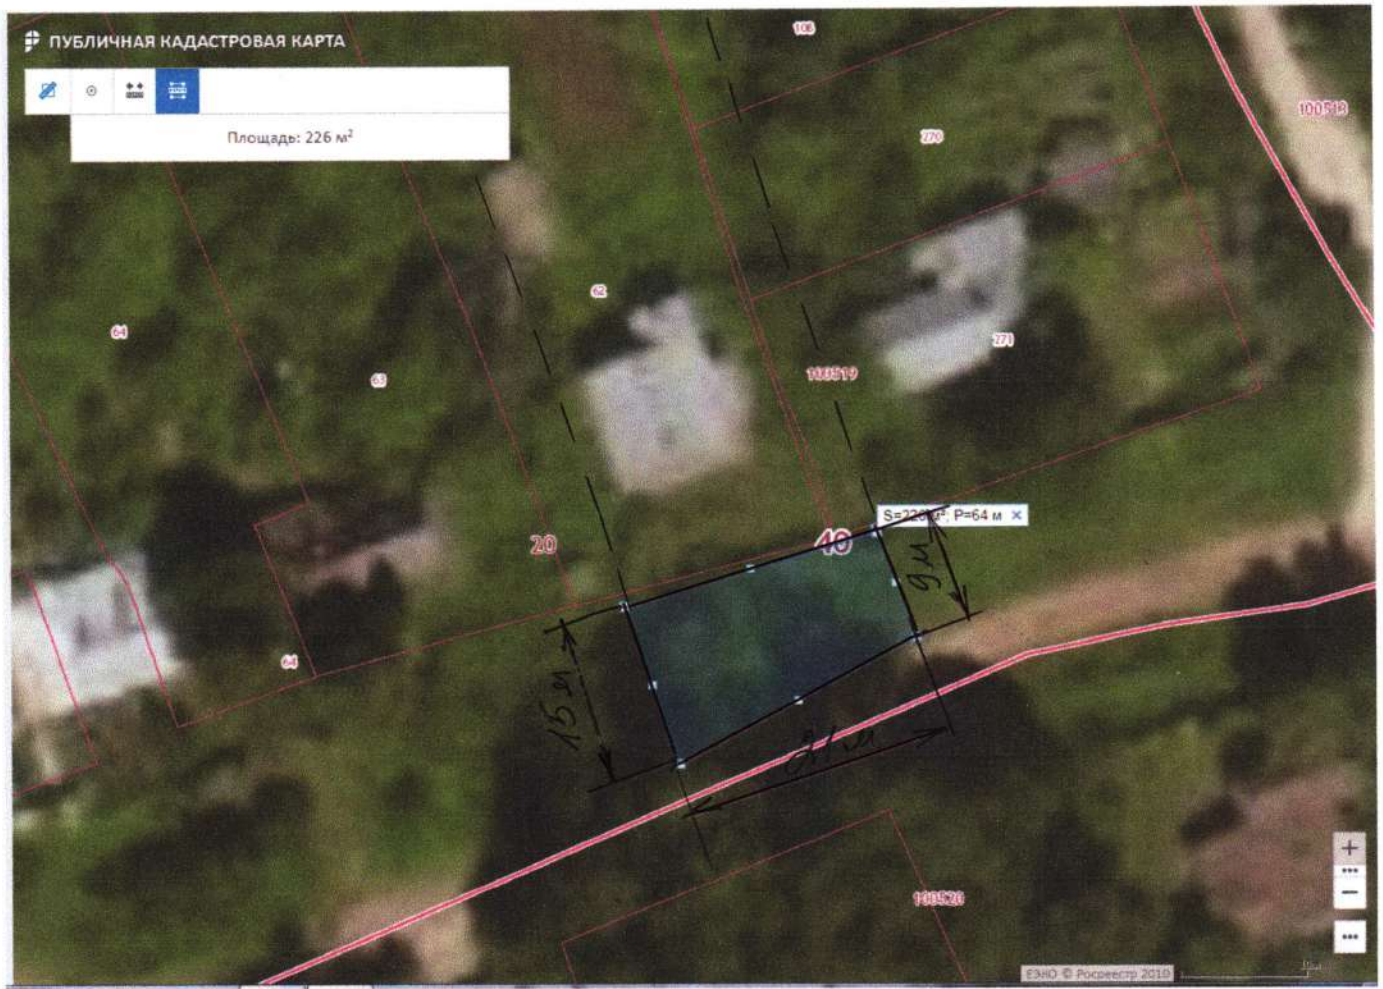

3) 40:20:100502:36

4) 40:20:100502:37

Площадь прилегающей территории: 304 кв.м

Люксембург 40/9)

Кадастровый номер земельного участка : 1) 40:20:100502:132

2) 40:20:100502:134

3) 40:20:100502:75

Площадь прилегающей территории: 222 кв.м

40:20:100519:271

Площадь прилегающей территории : 511 кв.м

Ул. Пролетарская 38 Б

Кадастровый номер земельного участка : 40:20:100519:108

Площадь прилегающей территории: 82 кв.м

Ул Пролетарская 38А

Кадастровый номер земельного участка: 40:20:100519:62

2) 40:20:100521:415

Площадь прилегающей территории: 758 кв.м

Ул. Пролетарская 46

Кадастровый номер земельного участка : 40:20:100519:69: 9
40:20:100519:70

Площадь прилегающей территории: 490 кв.м

Ул. Пролетарская 48