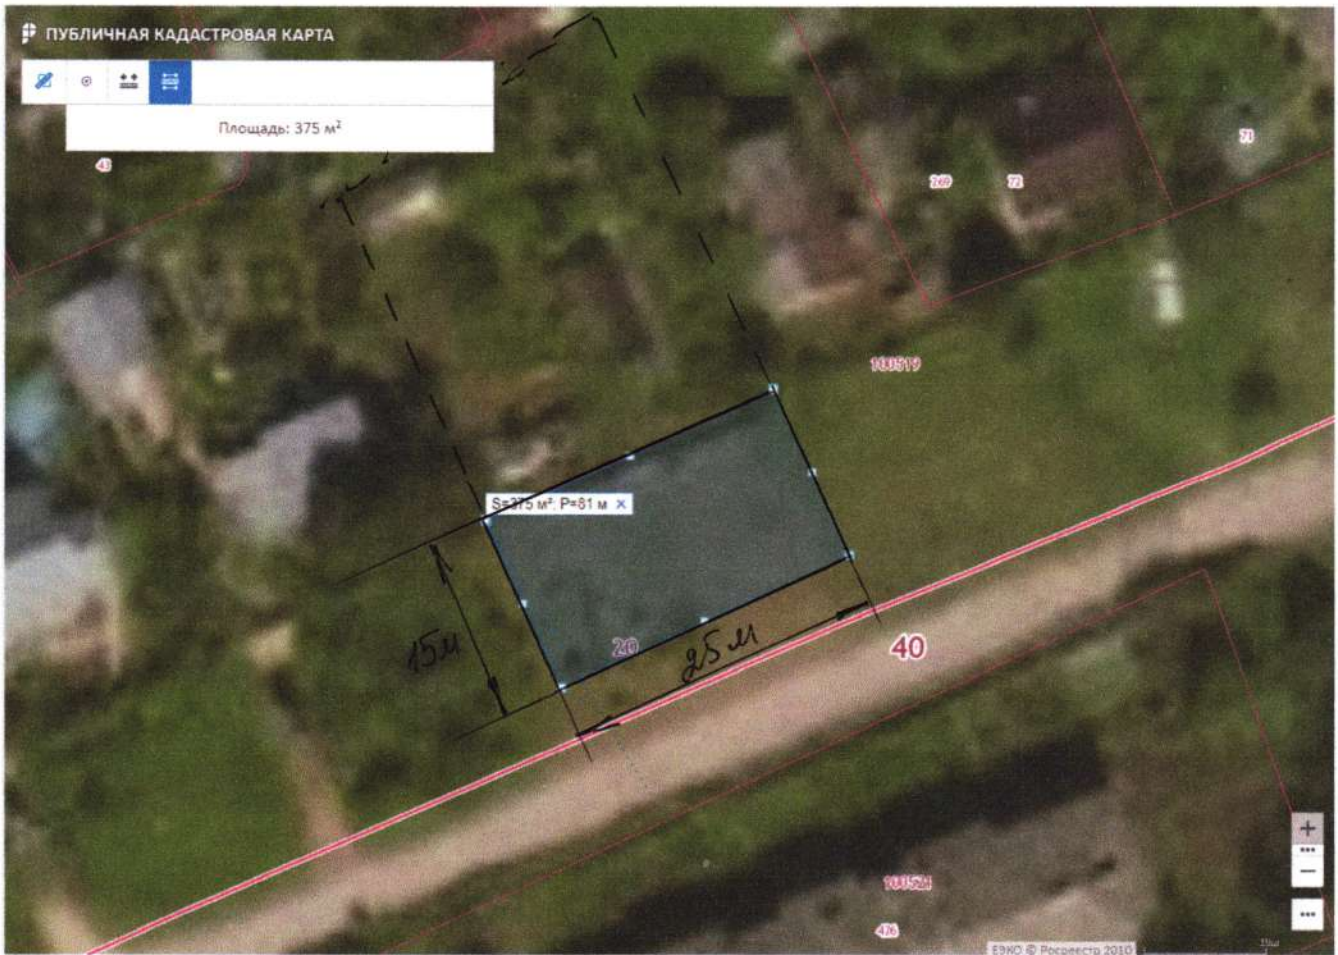

3) 40:20:100502:36

4) 40:20:100502:37

Площадь прилегающей территории: 304 кв.м

Люксембург 40/9)

Кадастровый номер земельного участка : 1) 40:20:100502:132

2) 40:20:100502:134

3) 40:20:100502:75

Площадь прилегающей территории: 222 кв.м

2) 40:20:100521:415

Площадь прилегающей территории: 758 кв.м

Ул. Пролетарская 46

Кадастровый номер земельного участка : 40:20:100519:69: 9
40:20:100519:70

Площадь прилегающей территории: 490 кв.м

Ул. Пролетарская 48

Кадастровый номер земельного участка : 40:20:100519:71

Площадь прилегающей территории: 349 кв.м

Ул. Пролетарская 52

Кадастровый номер земельного участка: 40:20:100519:74

Площадь прилегающей территории: 300 кв.м

Ул. Пролетарская 54

Кадастровый номер земельного участка: 40:20:100519:75

Площадь прилегающей территории: 375 кв.м

Ул Пролетарская 56

Кадастровый номер земельного участка : 40:20:100519:76

Площадь прилегающей территории: 345 кв.м