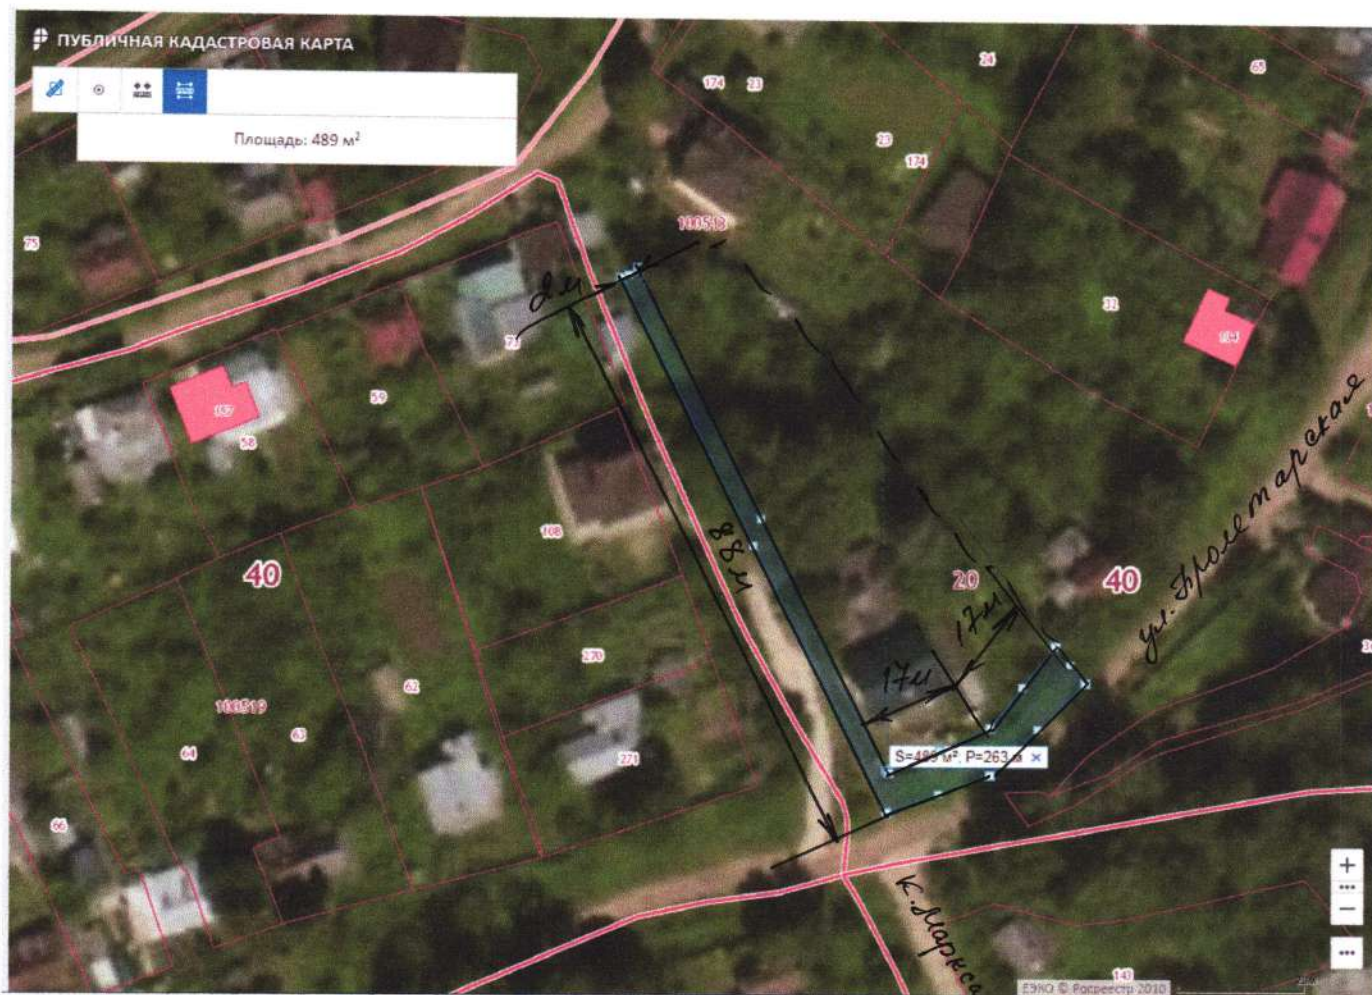

Ул. Пролетарская **36**

Кадастровый номер земельного участка : 1) 40:20:100513:27

2) 40:20:100513:29

Площадь прилегающей территории: 489 кв.м