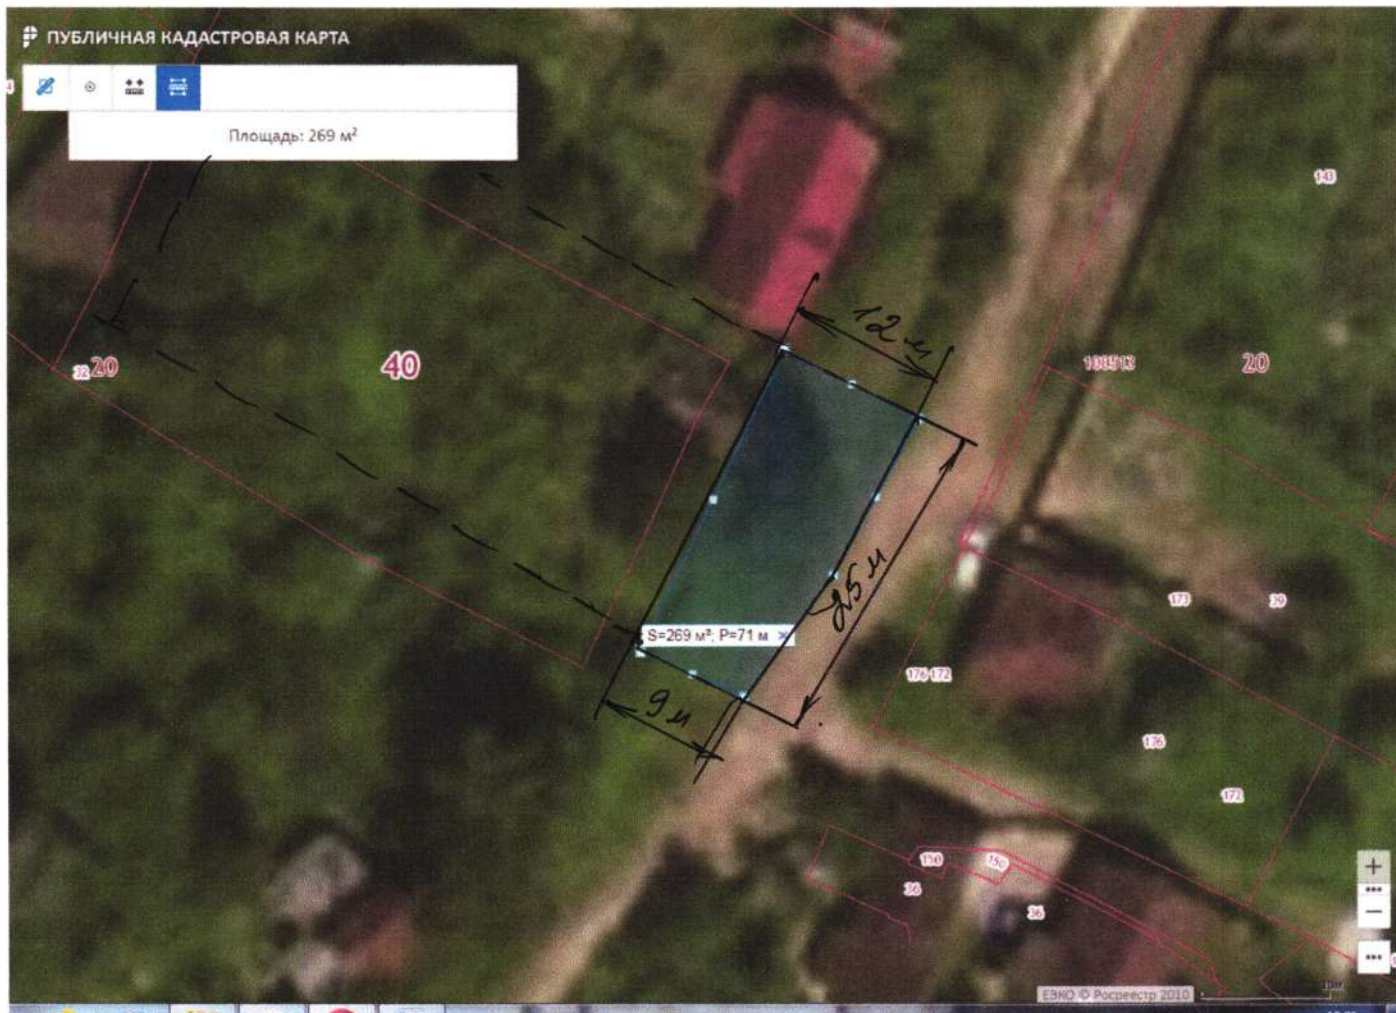

Ул. Пролетарская 32

Кадастровый номер земельного участка : 40:20:100513:32

Площадь прилегающей территории : 269 кв.м