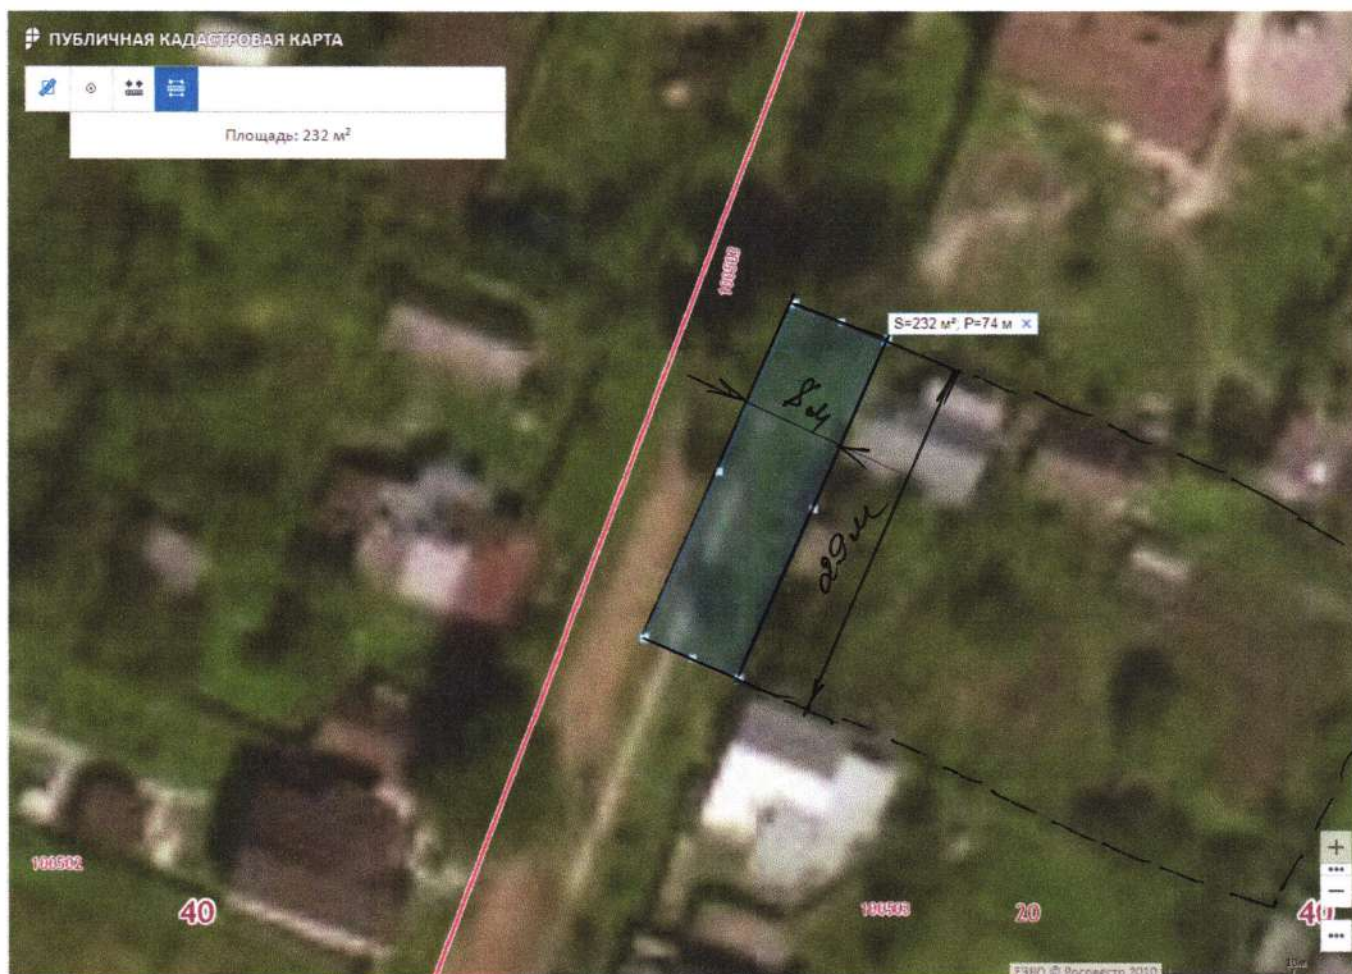

Ул. Пролетарская 13

Кадастровый номер земельного участка : 1) 40:20:100503:129

2) 4020:100503:138

Площадь прилегающей территории: 232 кв.м