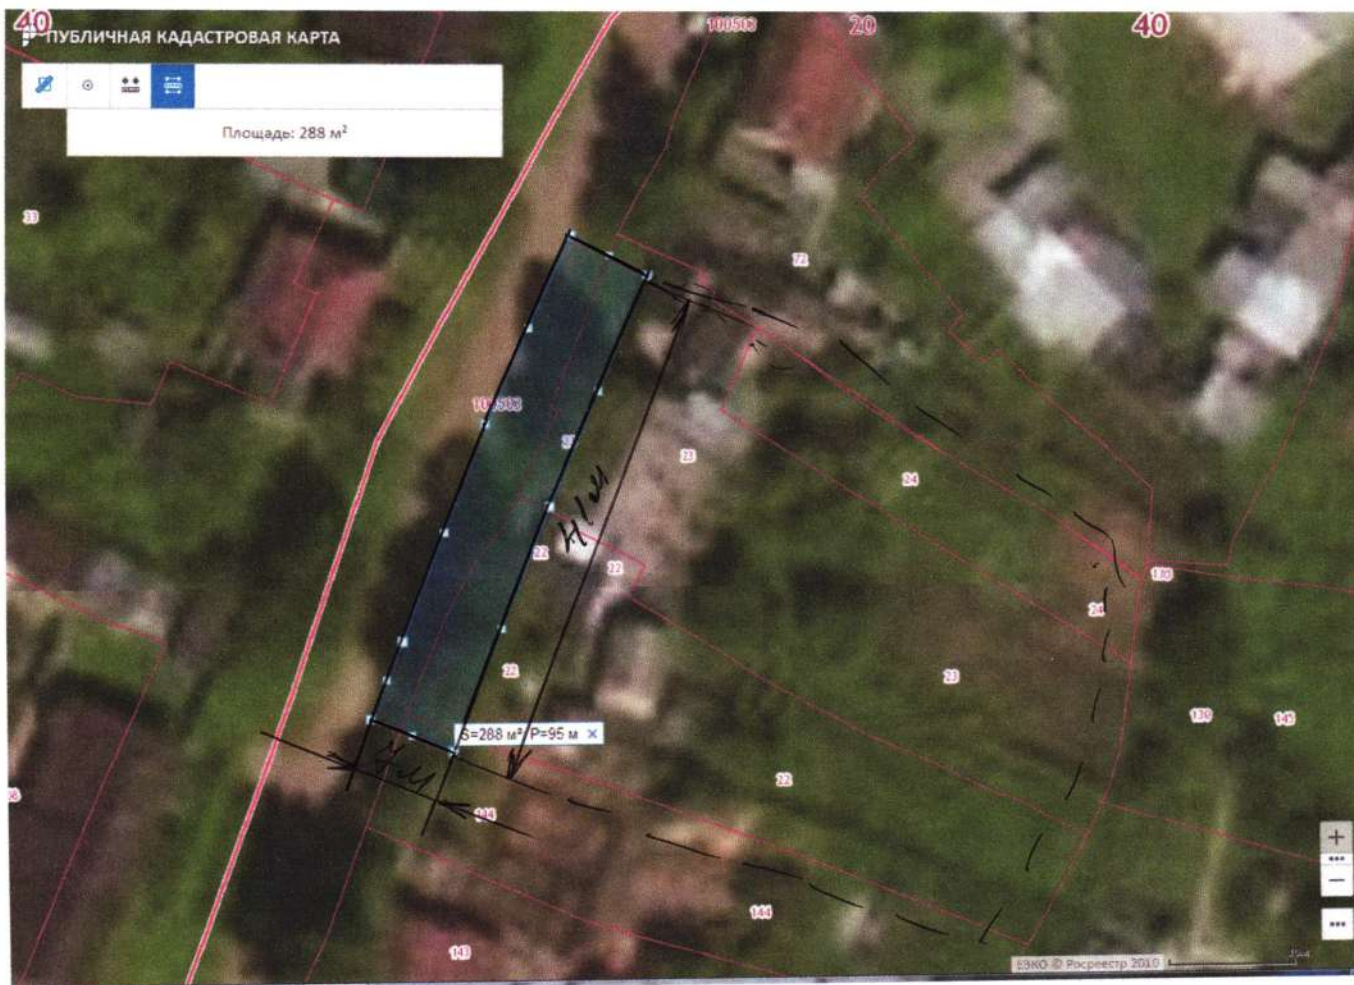

Ул. Пролетарская 1

Кадастровый номер земельного участка : 40:20:100503:72

Площадь прилегающей территории: 96 кв.м

Ул. Пролетарская 2

Кадастровый номер земельного участка : 40:20:100502:136

Площадь прилегающей территории: 68 кв.м

2) 40:20:100502:129

Площадь прилегающей территории: 242 кв.м

Ул. Пролетарская 5

Кадастровый номер земельного участка : 40:20:100503:18

40:20:100503:143

Площадь прилегающей территории: 138 кв.м

Ул. Пролетарская 5 А

Кадастровый номер земельного участка : 40:20:100503:144

Площадь прилегающей территории: 60 кв.м

Ул. Пролетарская 6

Кадастровый номер земельного участка : 40:20:100502:33

Площадь прилегающей территории: 288 кв.м

3) 40:20:100502:36

4) 40:20:100502:37

Площадь прилегающей территории: 304 кв.м

Люксембург 40/9)

Кадастровый номер земельного участка : 1) 40:20:100502:132

2) 40:20:100502:134

3) 40:20:100502:75

Площадь прилегающей территории: 222 кв.м