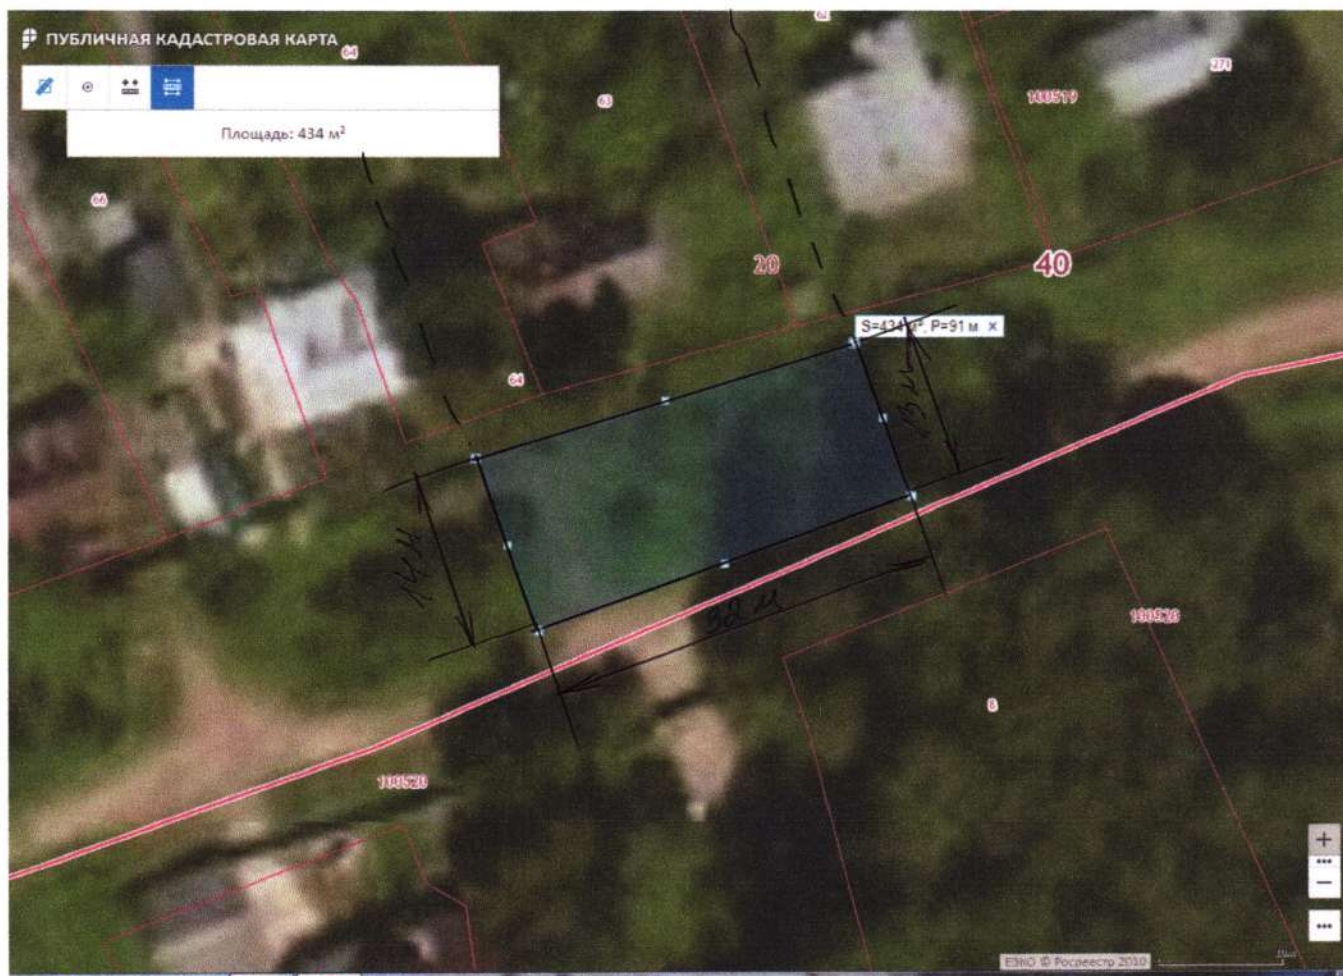

Ул. Пролетарская 40

Кадастровый номер земельного участка : 1) 40:20:100519:63

2) 40:20:100519:64

Площадь прилегающей территории: 434 кв.м