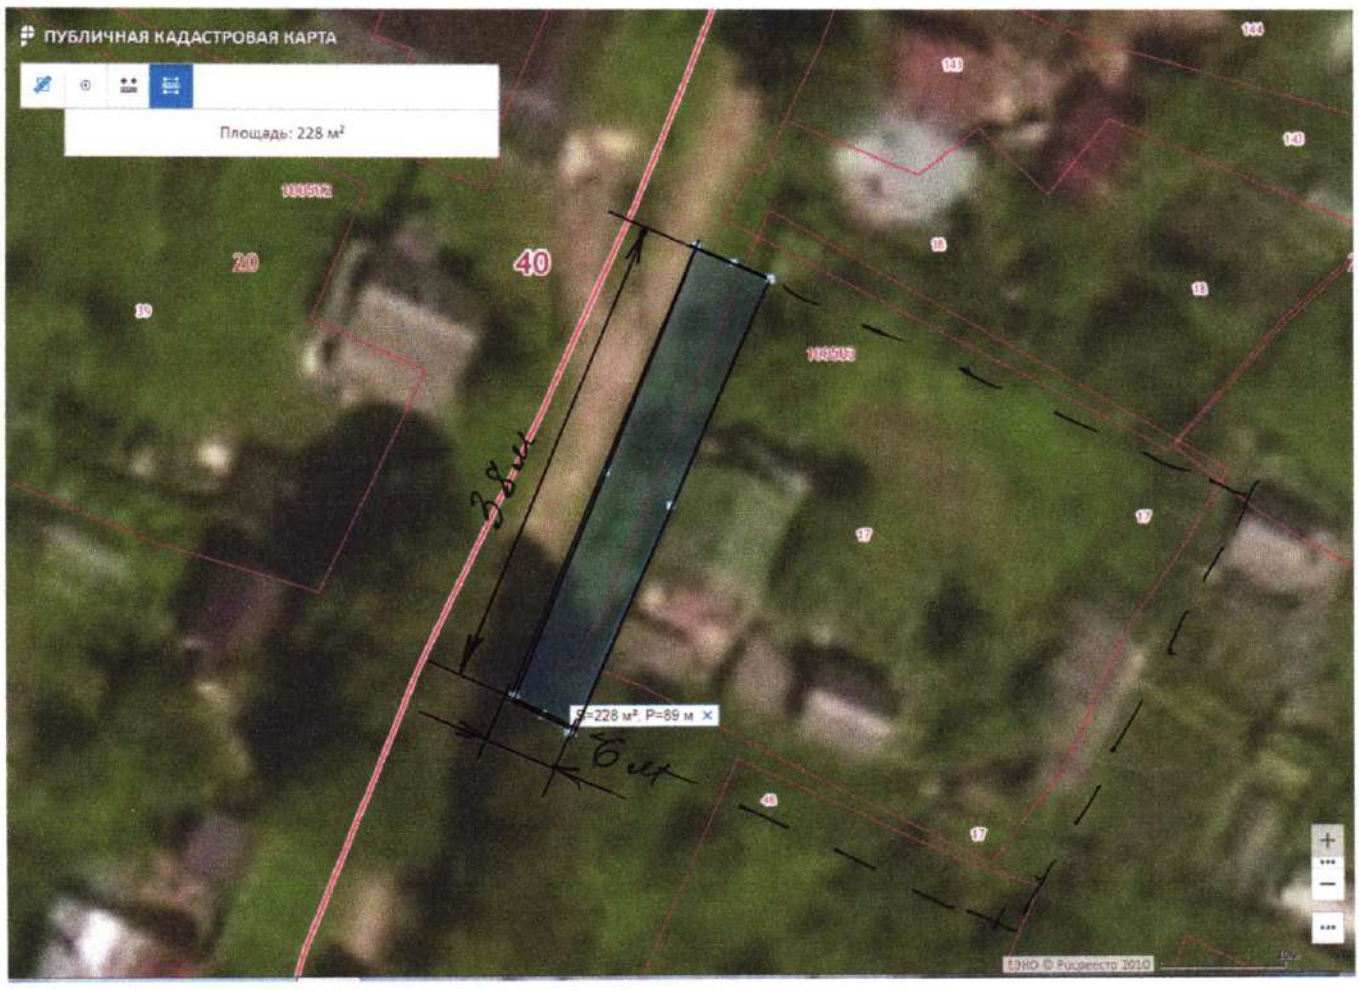

Ул. Пролетарская 1

Кадастровый номер земельного участка : 40:20:100503:72

Площадь прилегающей территории: 96 кв.м

Ул. Пролетарская 2

Кадастровый номер земельного участка : 40:20:100502:136

Площадь прилегающей территории: 68 кв.м

2) 40:20:100502:129

Площадь прилегающей территории: 242 кв.м

Ул. Пролетарская 5

Кадастровый номер земельного участка : 40:20:100503:18

40:20:100503:143

Площадь прилегающей территории: 138 кв.м

Ул. Пролетарская 5 А

Кадастровый номер земельного участка : 40:20:100503:144

Площадь прилегающей территории: 60 кв.м

Ул. Пролетарская 6

Кадастровый номер земельного участка : 40:20:100502:33

Площадь прилегающей территории: 288 кв.м

3) 40:20:100502:36

4) 40:20:100502:37

Площадь прилегающей территории: 304 кв.м

Люксембург 40/9)

Кадастровый номер земельного участка : 1) 40:20:100502:132

2) 40:20:100502:134

3) 40:20:100502:75

Площадь прилегающей территории: 222 кв.м