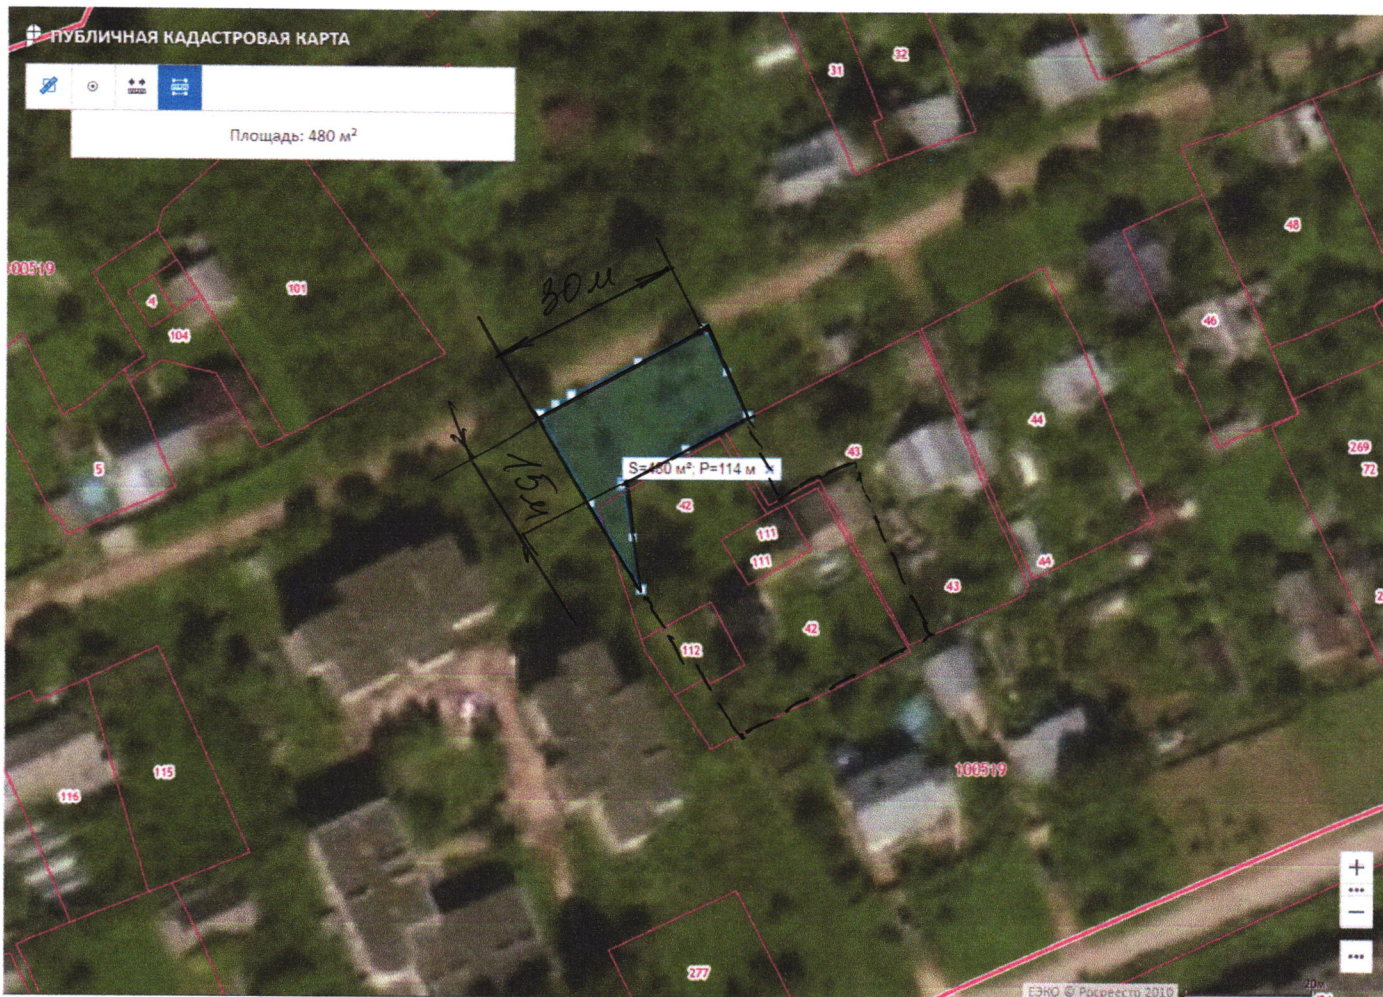

Ул. Садовая 36

Кадастровый номер земельного участка : 40:20:100519:35

Площадь прилегающей территории: 323 кв.м

Ул. Садовая 37

Кадастровый номер земельного участка : 40:20:100519:59

Площадь прилегающей территории: 105 кв.м

Площадь прилегающей территории: 259 кв.м

Ул Садовая 57

Кадастровый номер земельного участка : 40:20:100519:44

Площадь прилегающей территории: 257 кв.м

Ул. Садовая 59

Кадастровый номер земельного участка : 40:20:100519:43

Площадь прилегающей территории: 457 кв.м

Ул. Садовая 61

Кадастровый номер земельного участка : 40:20:100519:42

Площадь прилегающей территории: 480 кв м

Ул. Садовая 65

Кадастровый номер земельного участка : 1) 40:20:100519:116

2) 40:20:100519:133

3) 40:20:100519:39

Площадь прилегающей территории: 279 кв.м

Ул Садовая 67

Кадастровый номер земельного участка : 1) 40:20:100519:37

2) 40:20:100519:38

Площадь прилегающей территории: 190 кв.м