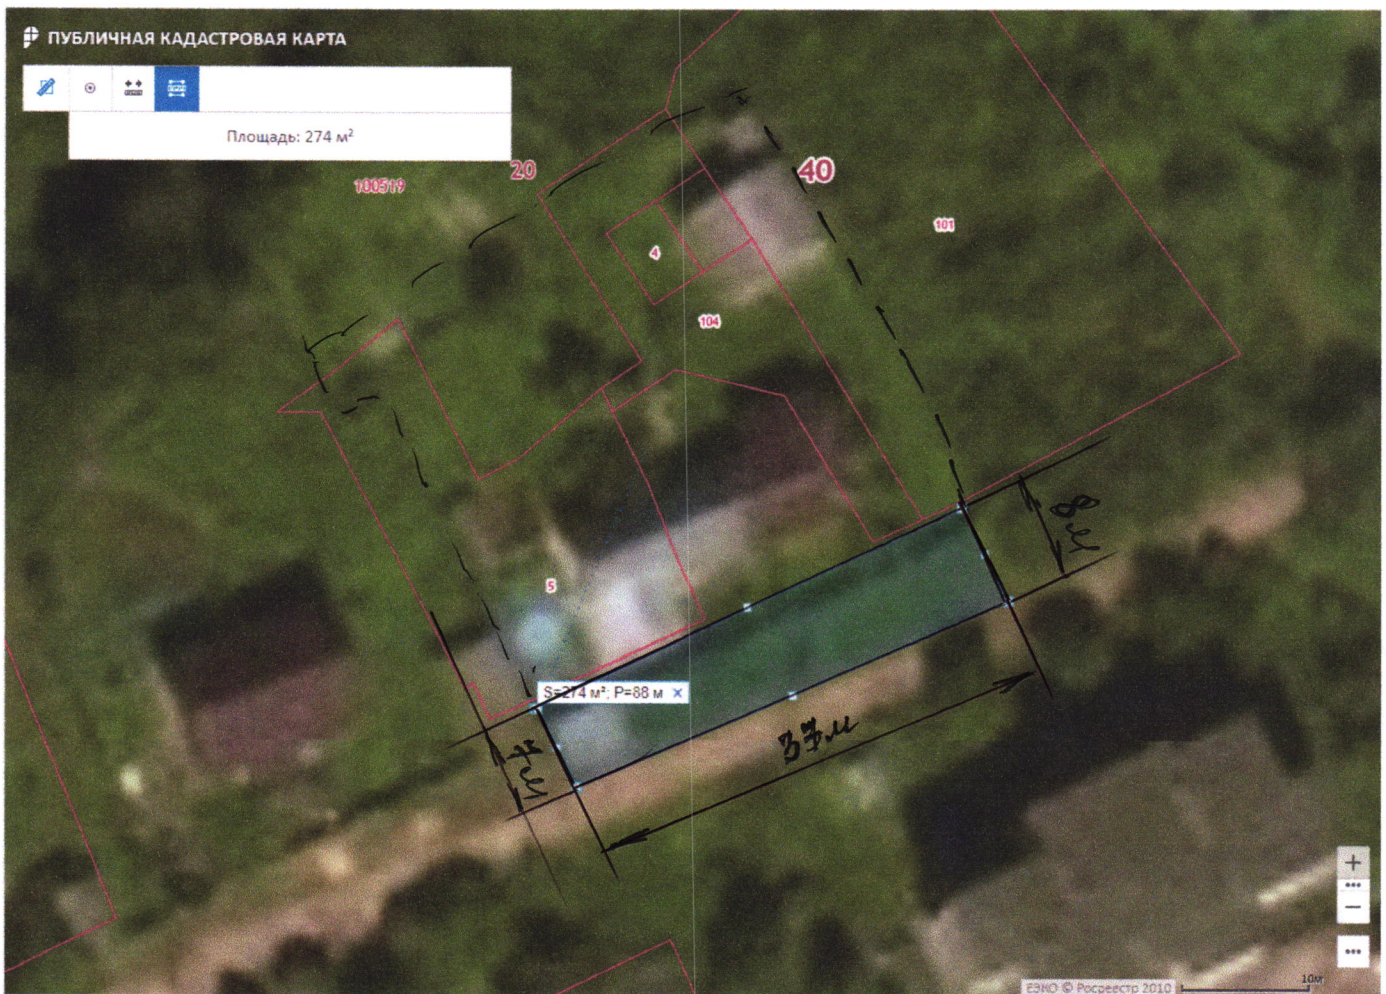

Ул. Садовая 52

Кадастровый номер земельного участка : 1) 40:20:100519:104

2) 40:20:100519:4

3) 40:20:100519:5

Площадь прилегающей территории: 274 кв.м