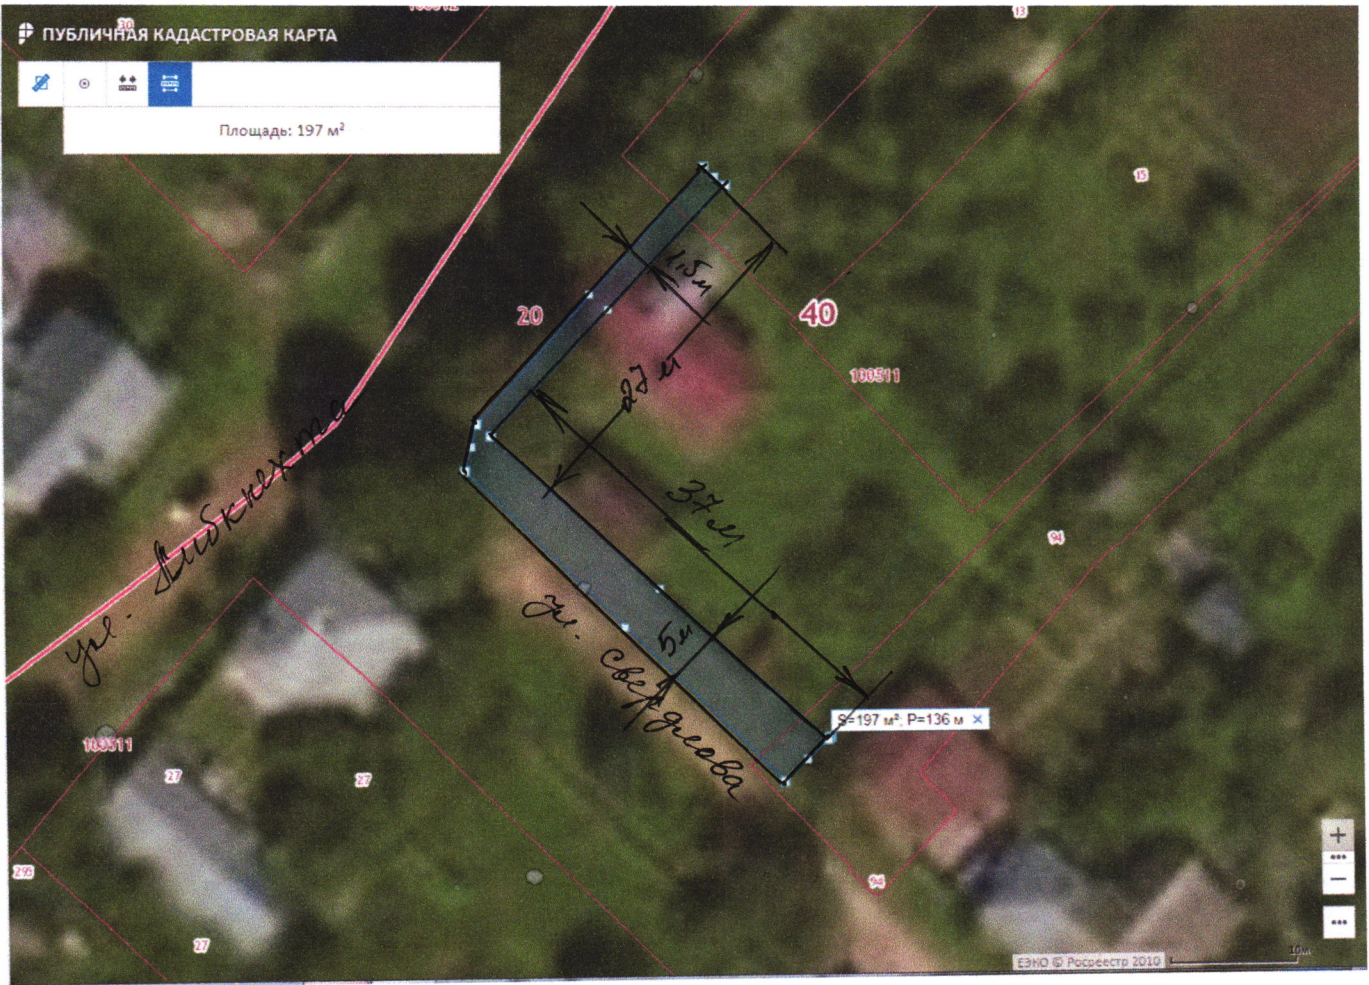

Ул. Либкнехта 27/14 (Свердлова 14)

Кадастровый номер земельного участка : 4020100511:26

Площадь прилегающей территории: 197 кв. м