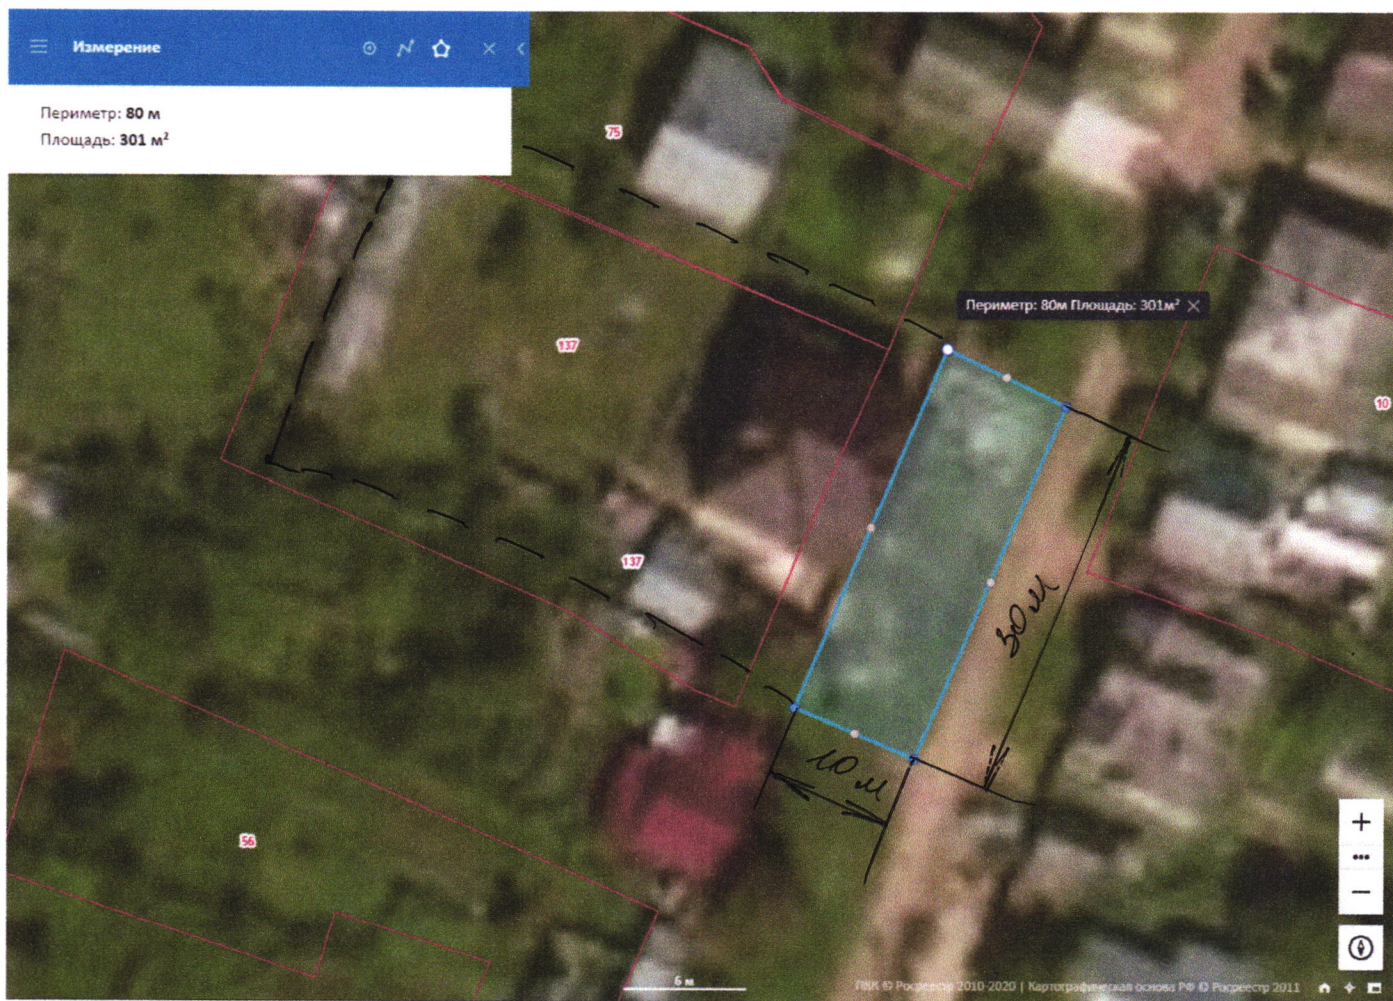

Ул. Урицкого 3

Кадастровый номер земельного участка : 40:20:100503:137

Площадь прилегающей территории: 301 кв.м