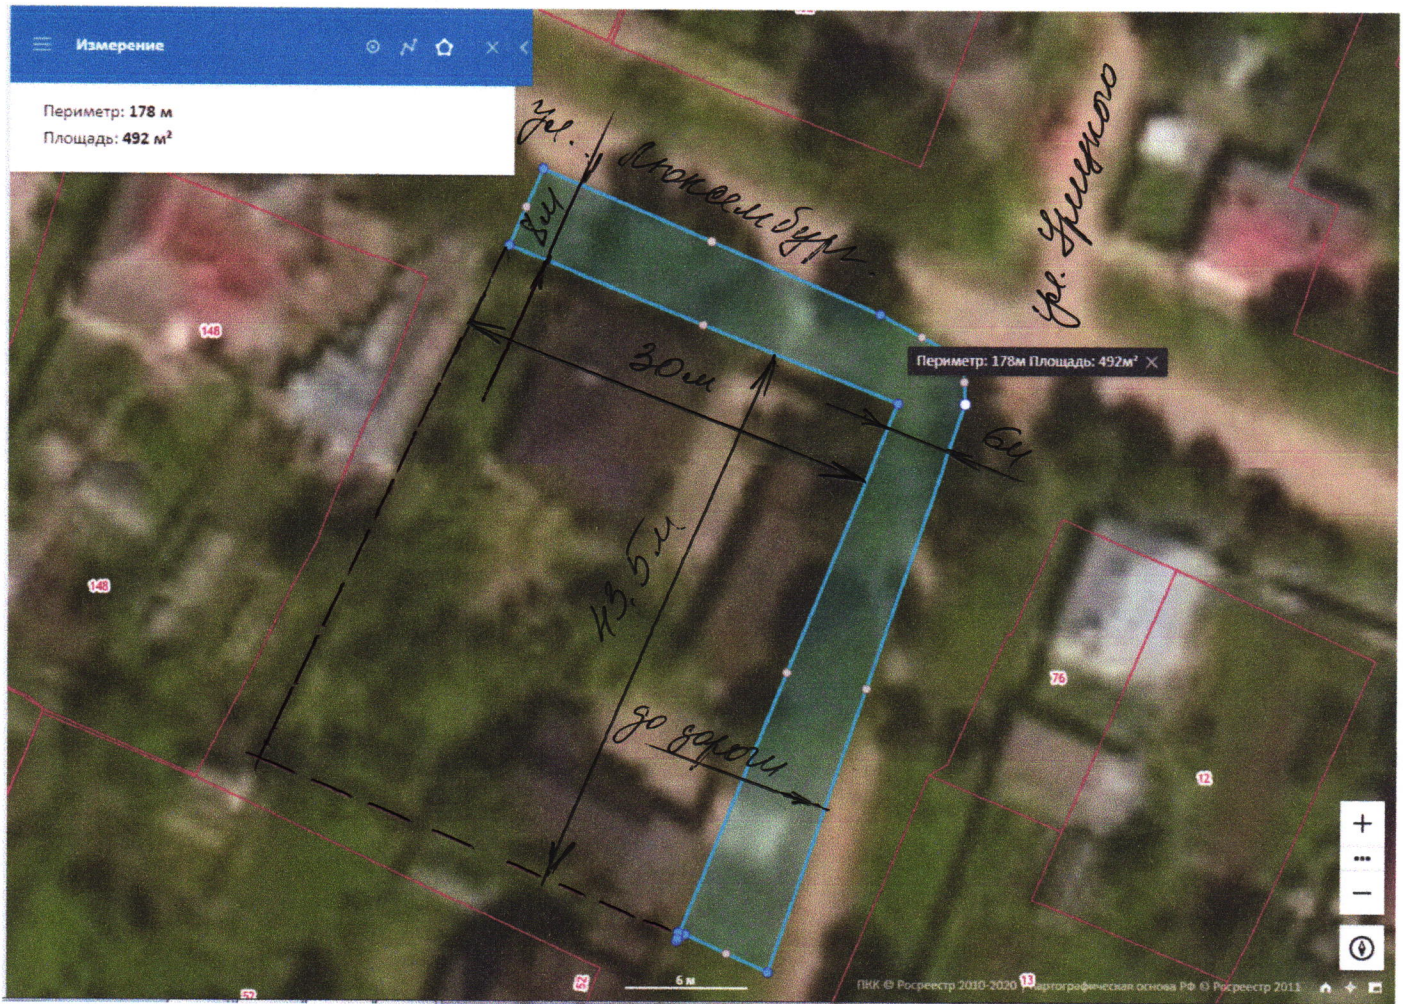

Ул. Люксембург 13

Кадастровый номер земельного участка : 40:20:100503:51

Площадь прилегающей территории: 492 кв.м