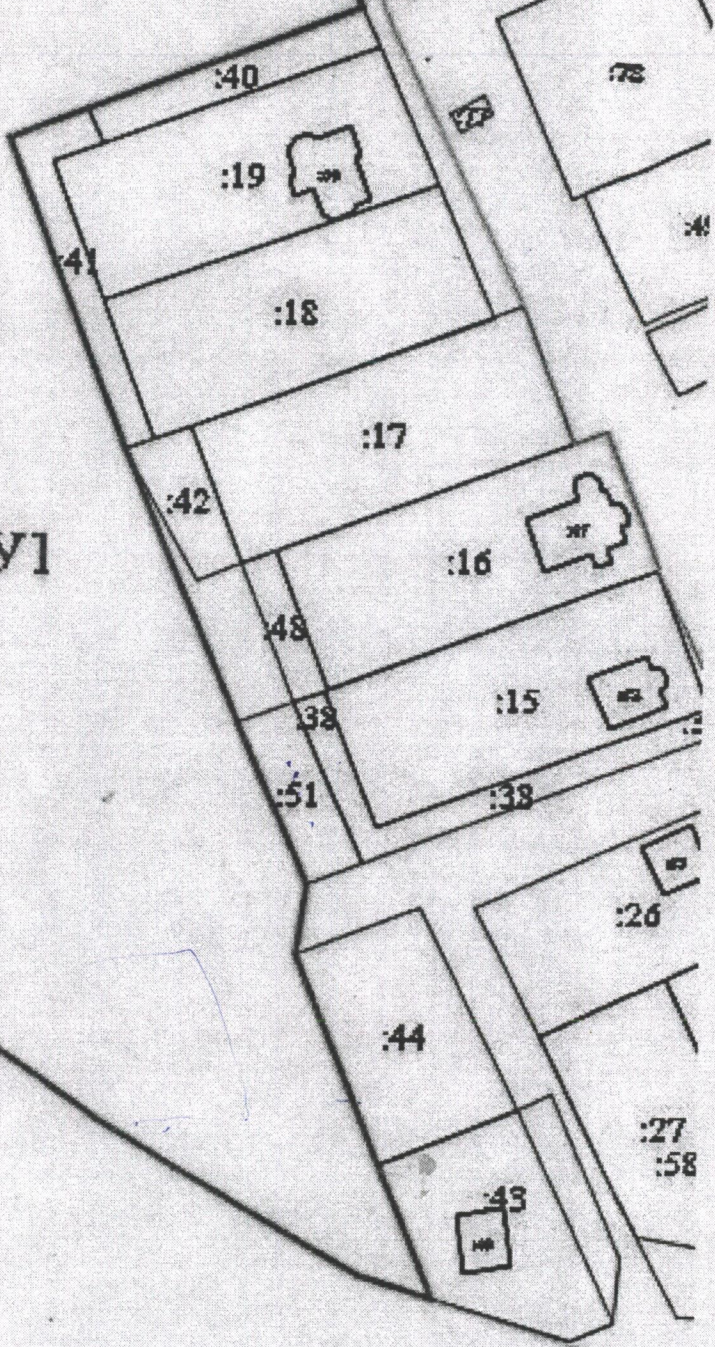

**ПОСТАНОВЛЯЕТ:**

Утвердить схему расположения земельного участка на кадастровом плане территории общей площадью 15617 кв.м., расположенного: Калужская область, г. Таруса, ул. Молодежная, из земель населенных пунктов, с видом разрешенного использования: Малоэтажная многоквартирная жилая застройка ( не более трех этажей)  
Земельный участок расположен в территориальной зоне Ж-1 (зона застройки малоэтажными жилыми домами).

Масштаб произвольный

Условный номер земельного участка ЗУ 1

Площадь земельного участка 15617 кв.м

Обозначение характерных точек границ	Координаты, м	
	X	Y
1	2	3
1	456660,83	1358822,52
2	456681,68	1358877,34
3	456672,58	1358881,03
4	456687,64	1358918,09
5	456689,87	1358923,58
6	456656,07	1358938,33
7	456638,19	1358891,90
8	456633,14	1358878,79
9	456580,32	1358899,30
10	456534,00	1358918,66
11	456506,39	1358930,58
12	456494,61	1358929,13
13	456459,12	1358943,28
14	456436,09	1358952,46
15	456440,15	1358940,03
16	456458,43	1358909,01
17	456466,43	1358895,42
18	456476,95	1358879,85
19	456515,60	1358822,65
20	456516,93	1358818,90
21	456534,77	1358799,56
22	456536,28	1358863,01
23	456605,42	1358843,39
24	456604,20	1358837,94
25	456631,30	1358830,56
26	456659,30	1358822,94
27	456660,83	1358822,52