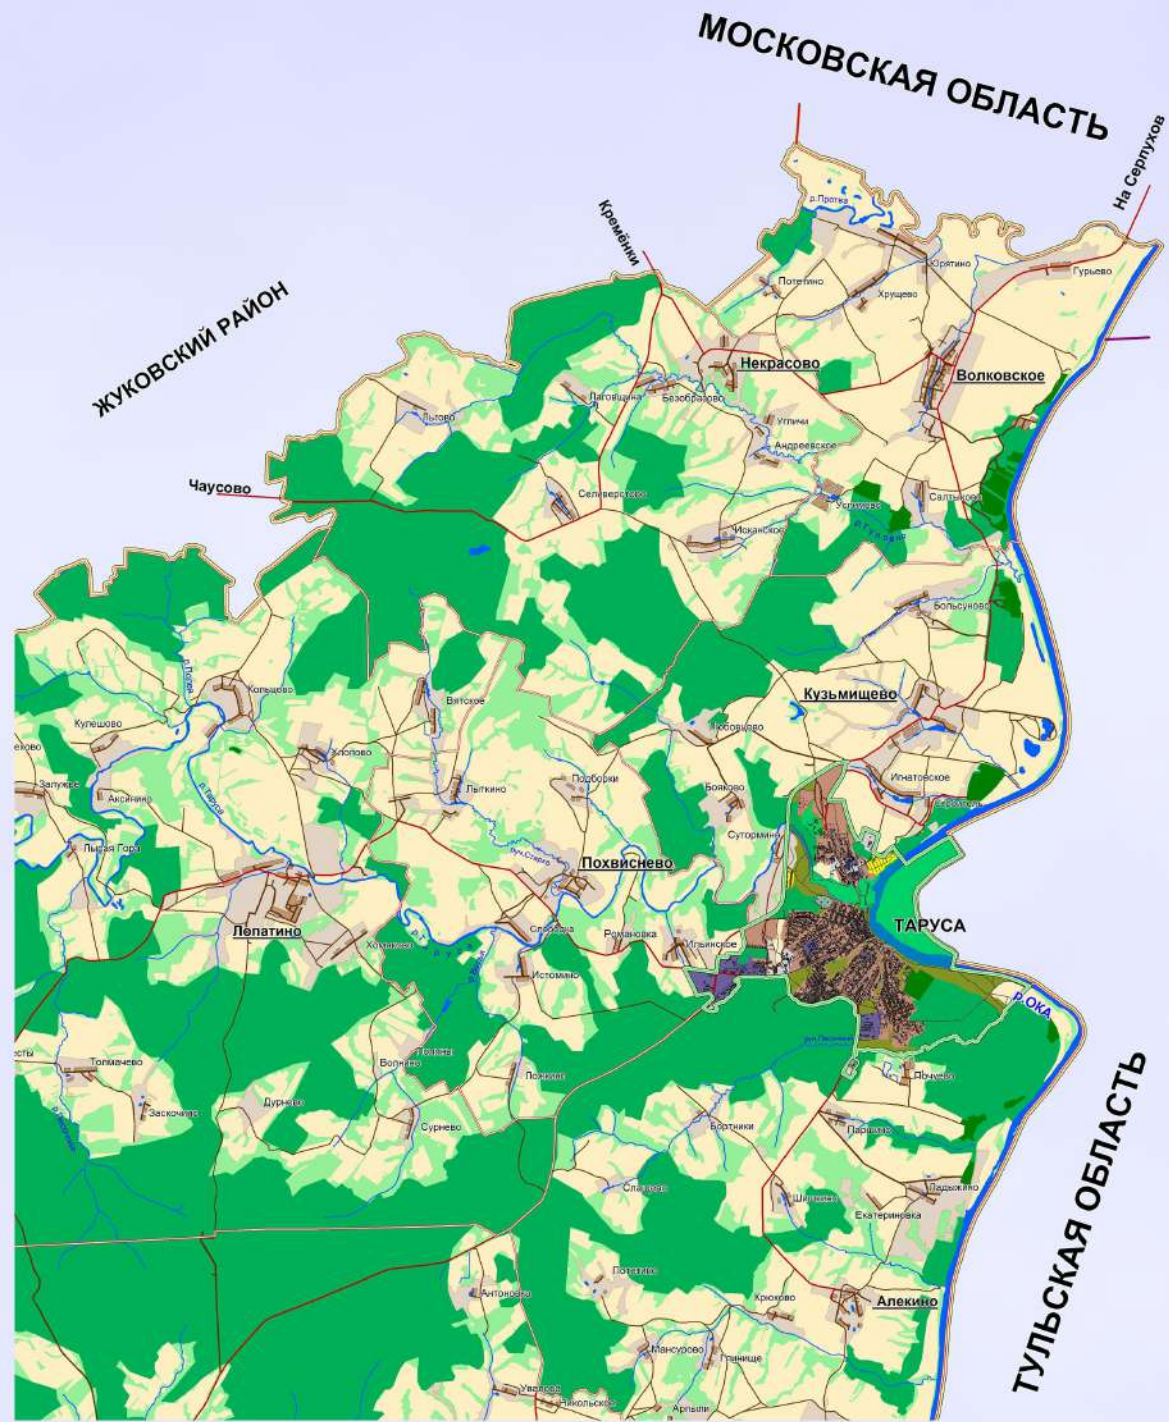

Схема территориального развития г.Тарусы

- Условные обозначения**
- Граница района
 - Граница с муниципальными районами
 - Граница с Тульской областью
 - Граница с Московской областью
 - Границы муниципальных образований
- Автомобильные дороги**
- Областного значения
 - Муниципального значения
- Мост
 - Водные объекты
 - Земли населенных пунктов
 - Кварталы населенных пунктов
 - Стреники
 - Земли сельскохозяйственного назначения
 - Земли ГПЗ
 - Земли лесного фонда, ранее находившиеся во владении сельскохозяйственных организаций
 - Земли чистой застройки
 - Коммунальные зоны - зоны размещения коммунальных и складских объектов, объектов жилищно-коммунального хозяйства, объектов транспорта, объектов розничной торговли
 - Зоны размещения производственных объектов с различными нормативами воздействия на окружающую среду
 - Стреники
 - Садовое некоммерческое товарищество
 - Государные леса, скверы, парки, бульвары, городские сады
 - Воды открытых
 - Кладбища

Генеральный план МО ГП город Таруса